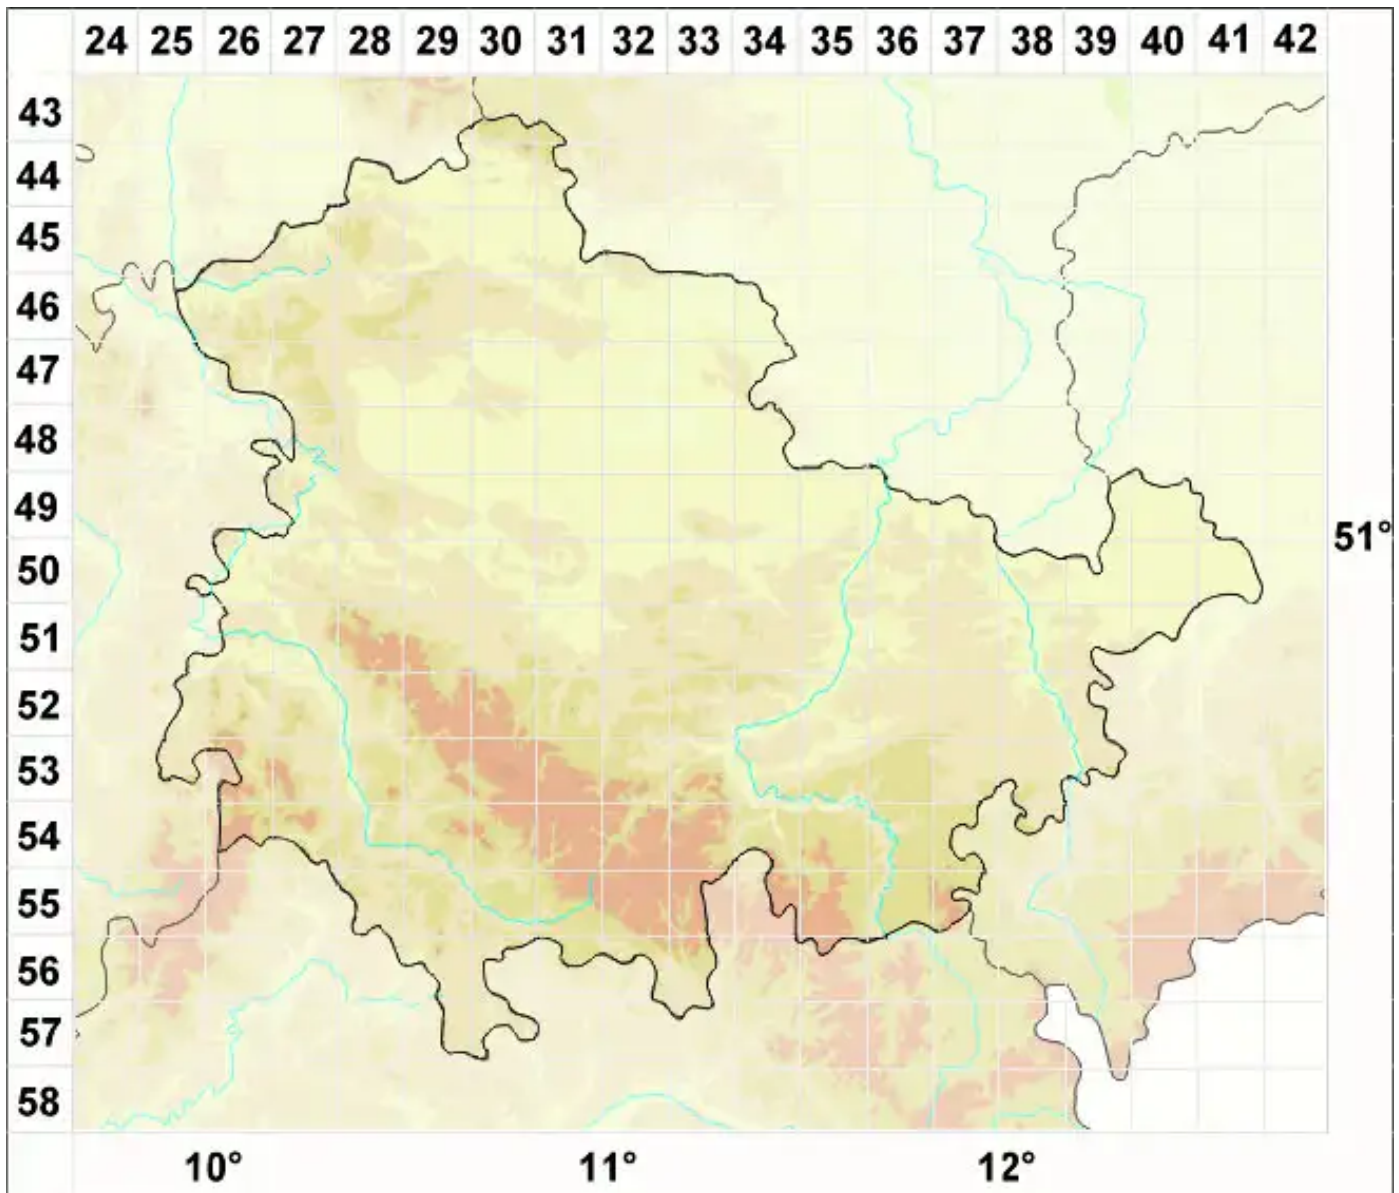

Opegrapha pulvinata Rehm

Legende:

Symbole:

Ausgefülltes Symbol:
Zeitraum von 1980 bis heute (Aktuelle Angabe)

Leeres Symbol:
Zeitraum vor 1980 (Altangabe)

Quadrat: Herbarbeleg