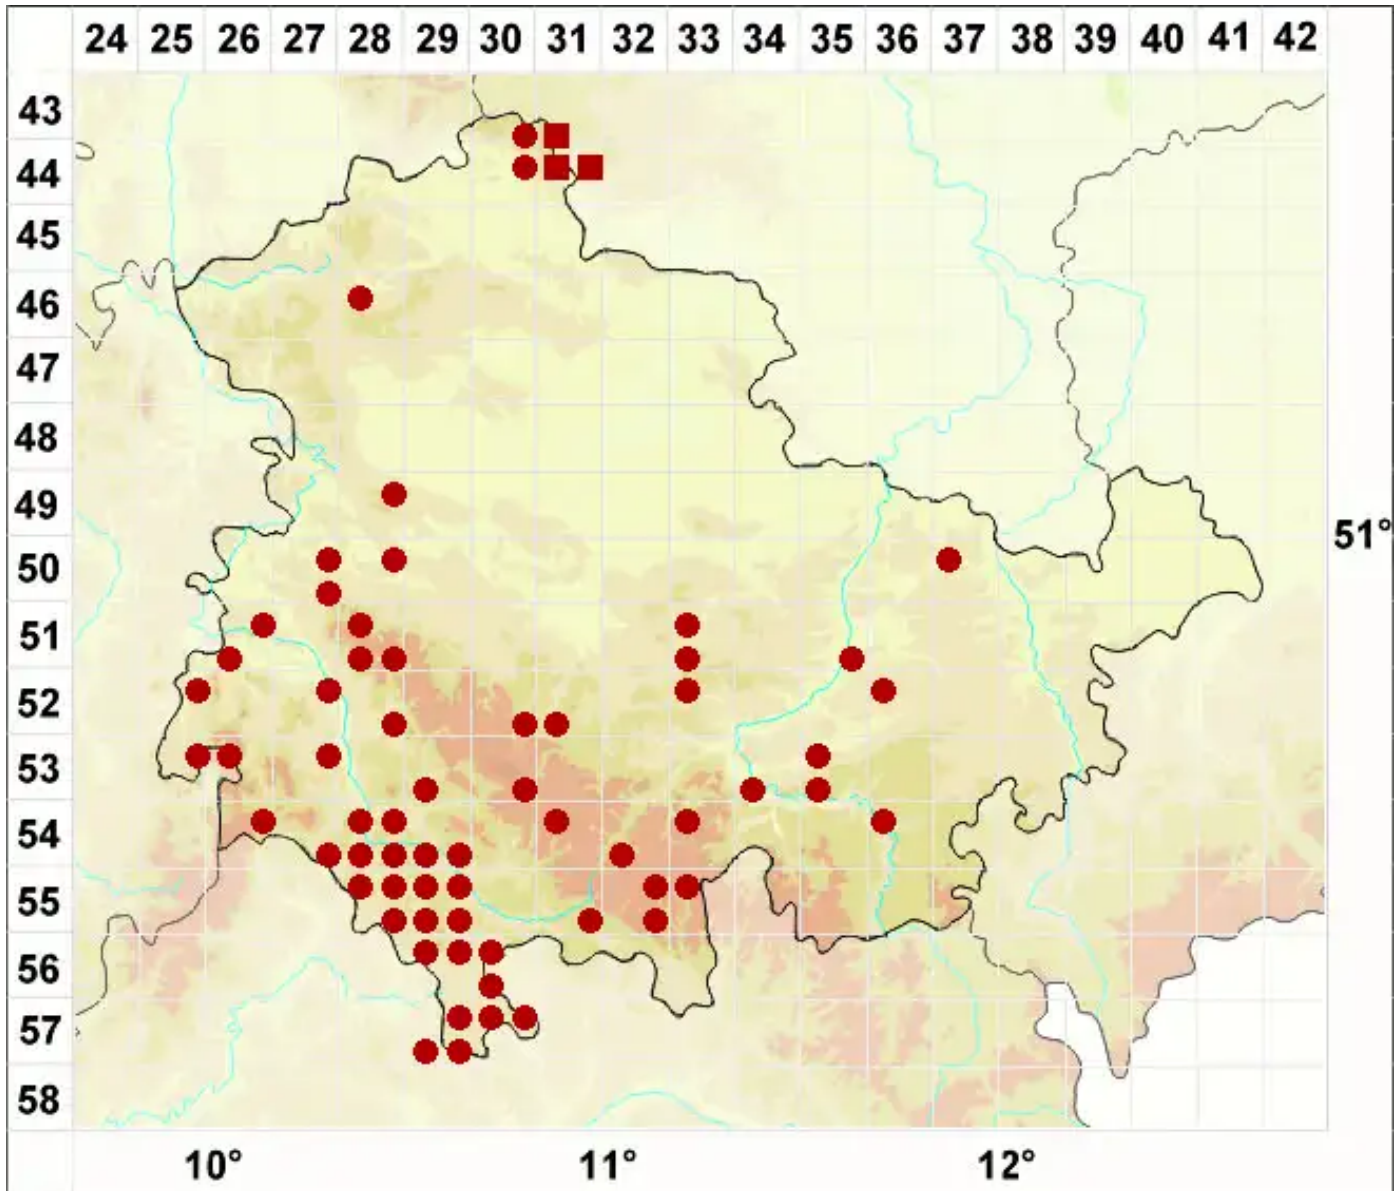

Graphis pulverulenta (Pers.) Ach.

Legende:

- Symbole:**
- Ausgefülltes Symbol:
Zeitraum von 1980 bis heute (Aktuelle Angabe)
 - Leeres Symbol:
Zeitraum vor 1980 (Altangabe)
 - Quadrat: Herbarbeleg