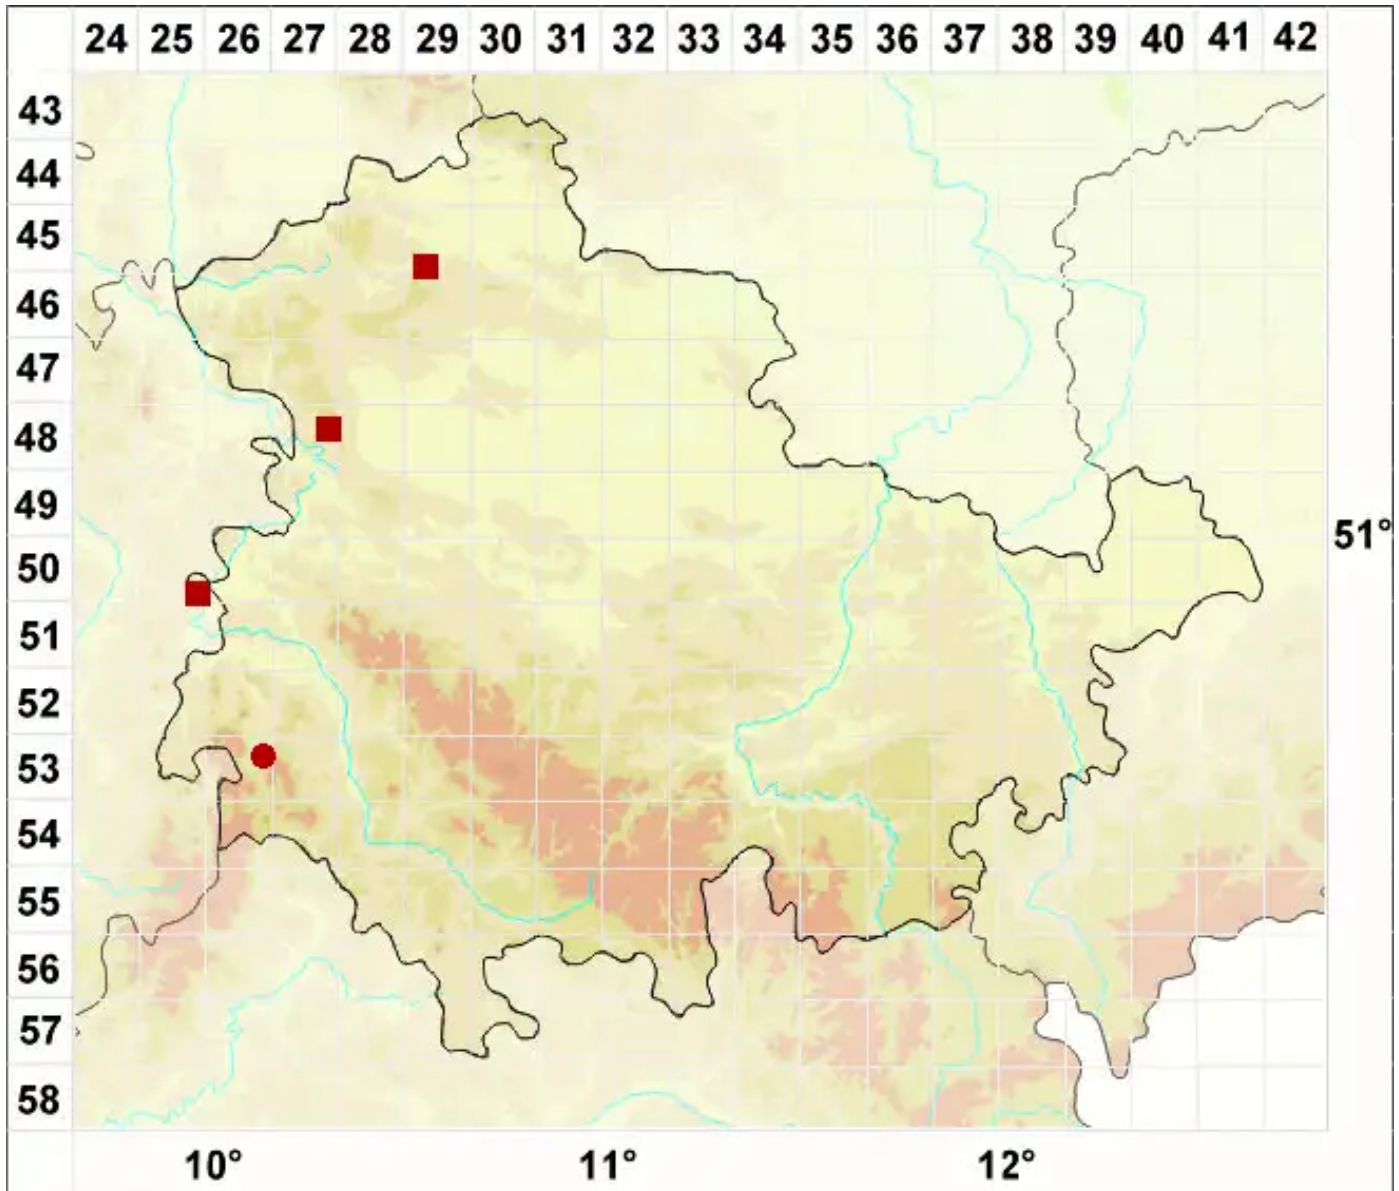

Opegrapha ochrocheila Nyl.

Legende:

Symbole:

Ausgefülltes Symbol:
Zeitraum von 1980 bis heute (Aktuelle Angabe)

Leeres Symbol:
Zeitraum vor 1980 (Altangabe)

Quadrat: Herbarbeleg