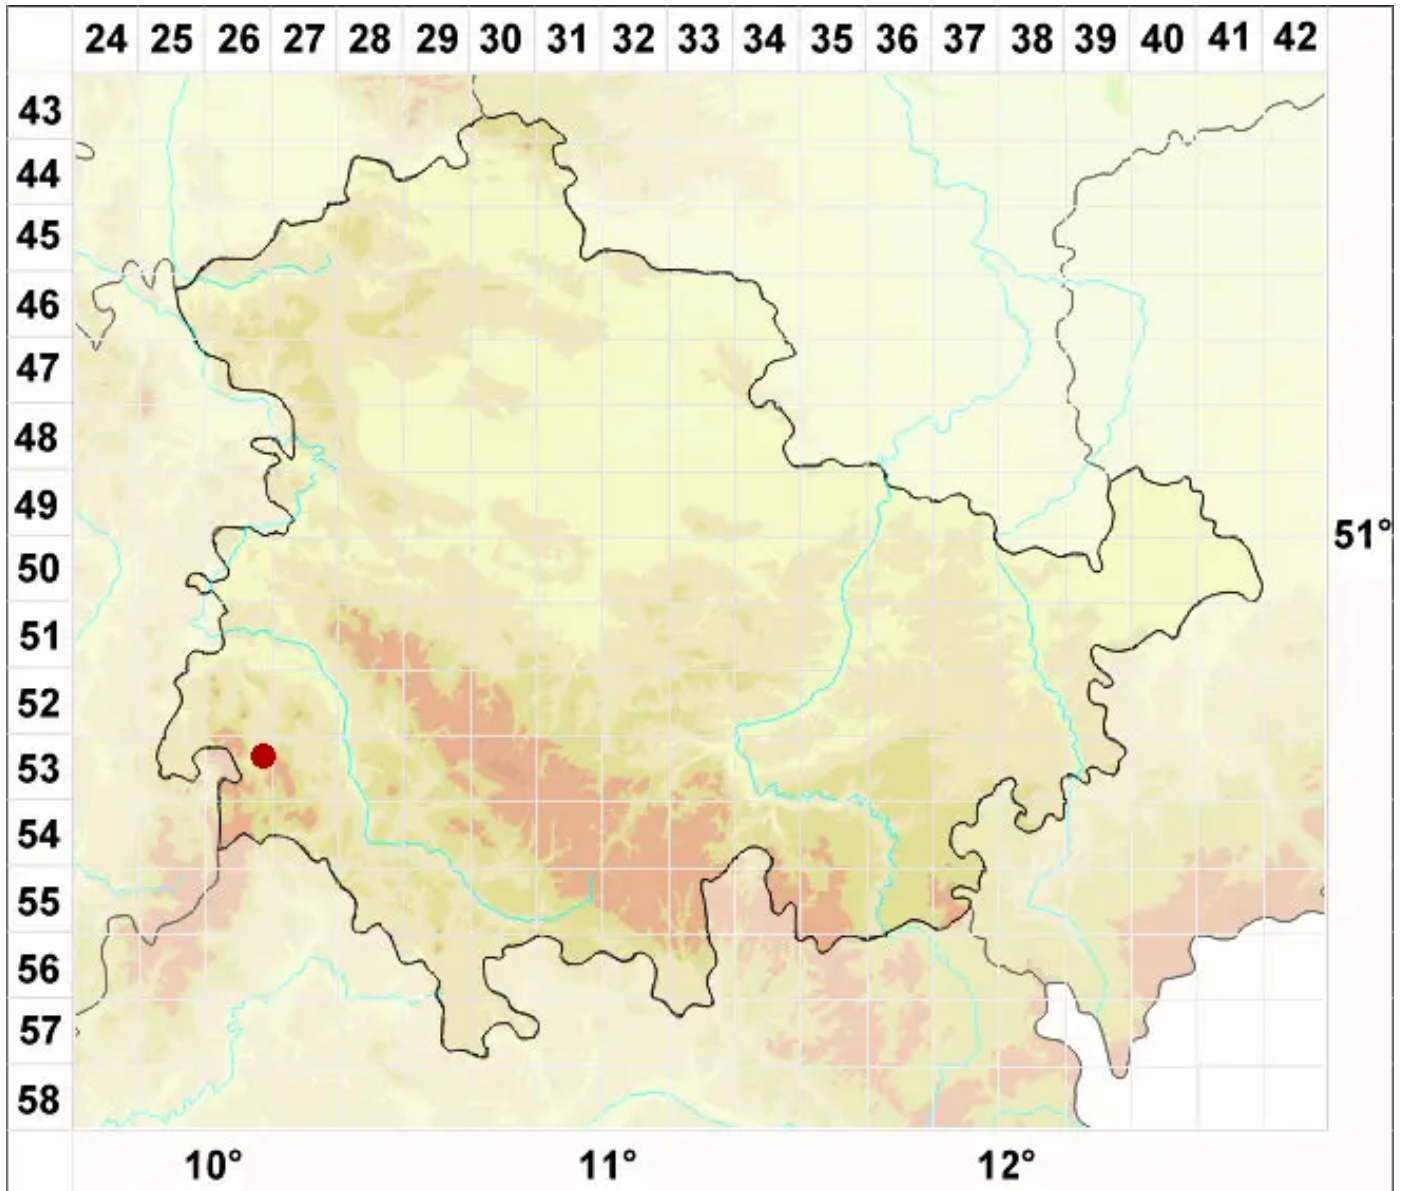

Opegrapha ochrocheila Nyl.

Legende:

Symbole:
Ausgefülltes Symbol:
Zeitraum von 1980 bis heute (Aktuelle Angabe)
Leeres Symbol:
Zeitraum vor 1980 (Altangabe)
Quadrat: Herbarbeleg