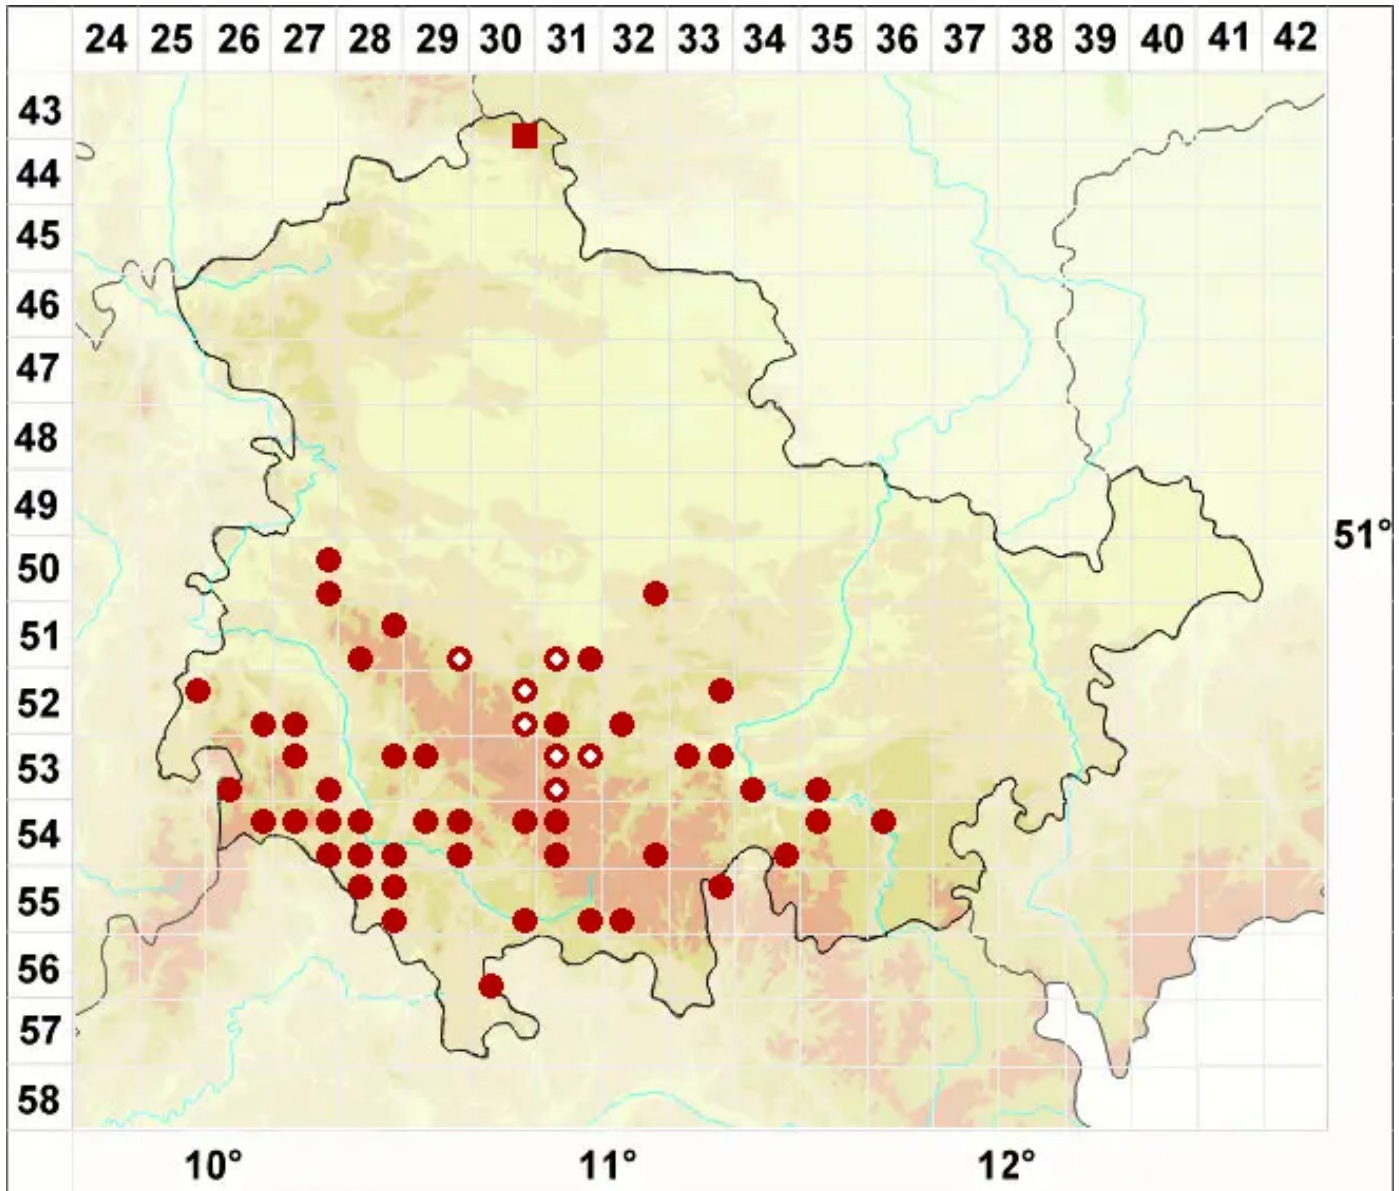

Opegrapha niveoatra (Borrer) J. R. Laundon

Schwarzweiße Zeichenflechte

Legende:

- Symbole:**
Ausgefülltes Symbol:
Zeitraum von 1980 bis heute (Aktuelle Angabe)
Leeres Symbol:
Zeitraum vor 1980 (Altangabe)
Quadrat: Herbarbeleg