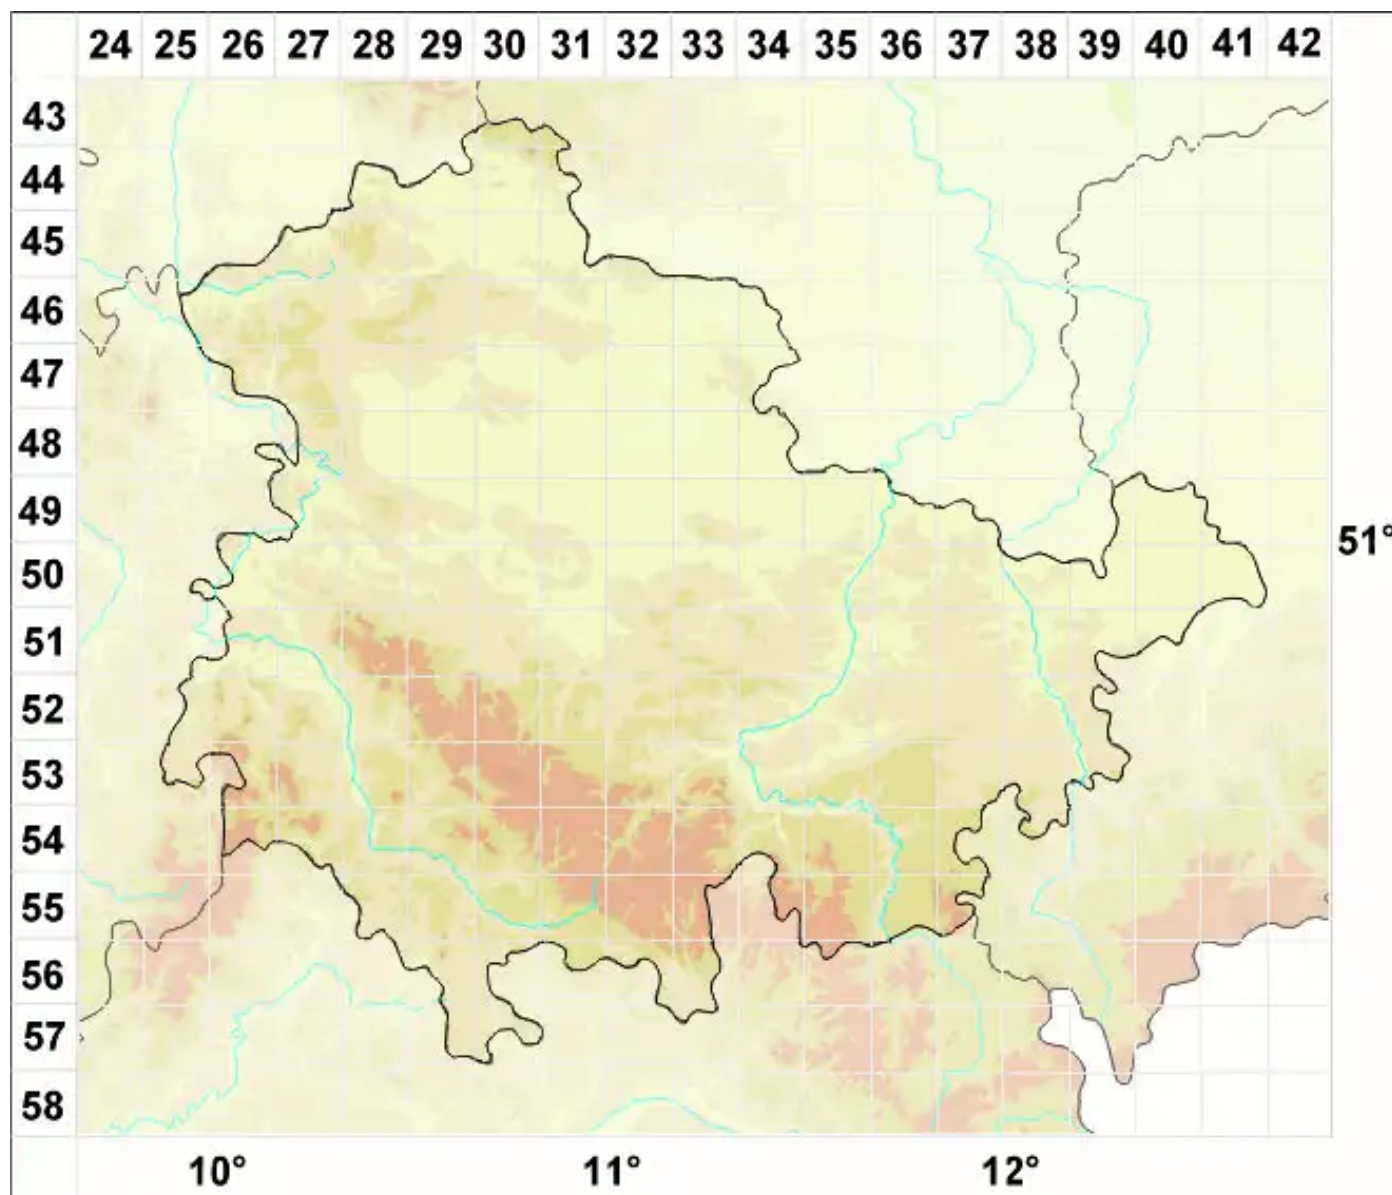

Lecanographa lyncea (Sm.) Egea & Torrente

Eichen-Strahlflechte

Legende:

Symbole:

Ausgefülltes Symbol:
Zeitraum von 1980 bis heute (Aktuelle Angabe)

Leeres Symbol:
Zeitraum vor 1980 (Altangabe)

Quadrat: Herbarbeleg