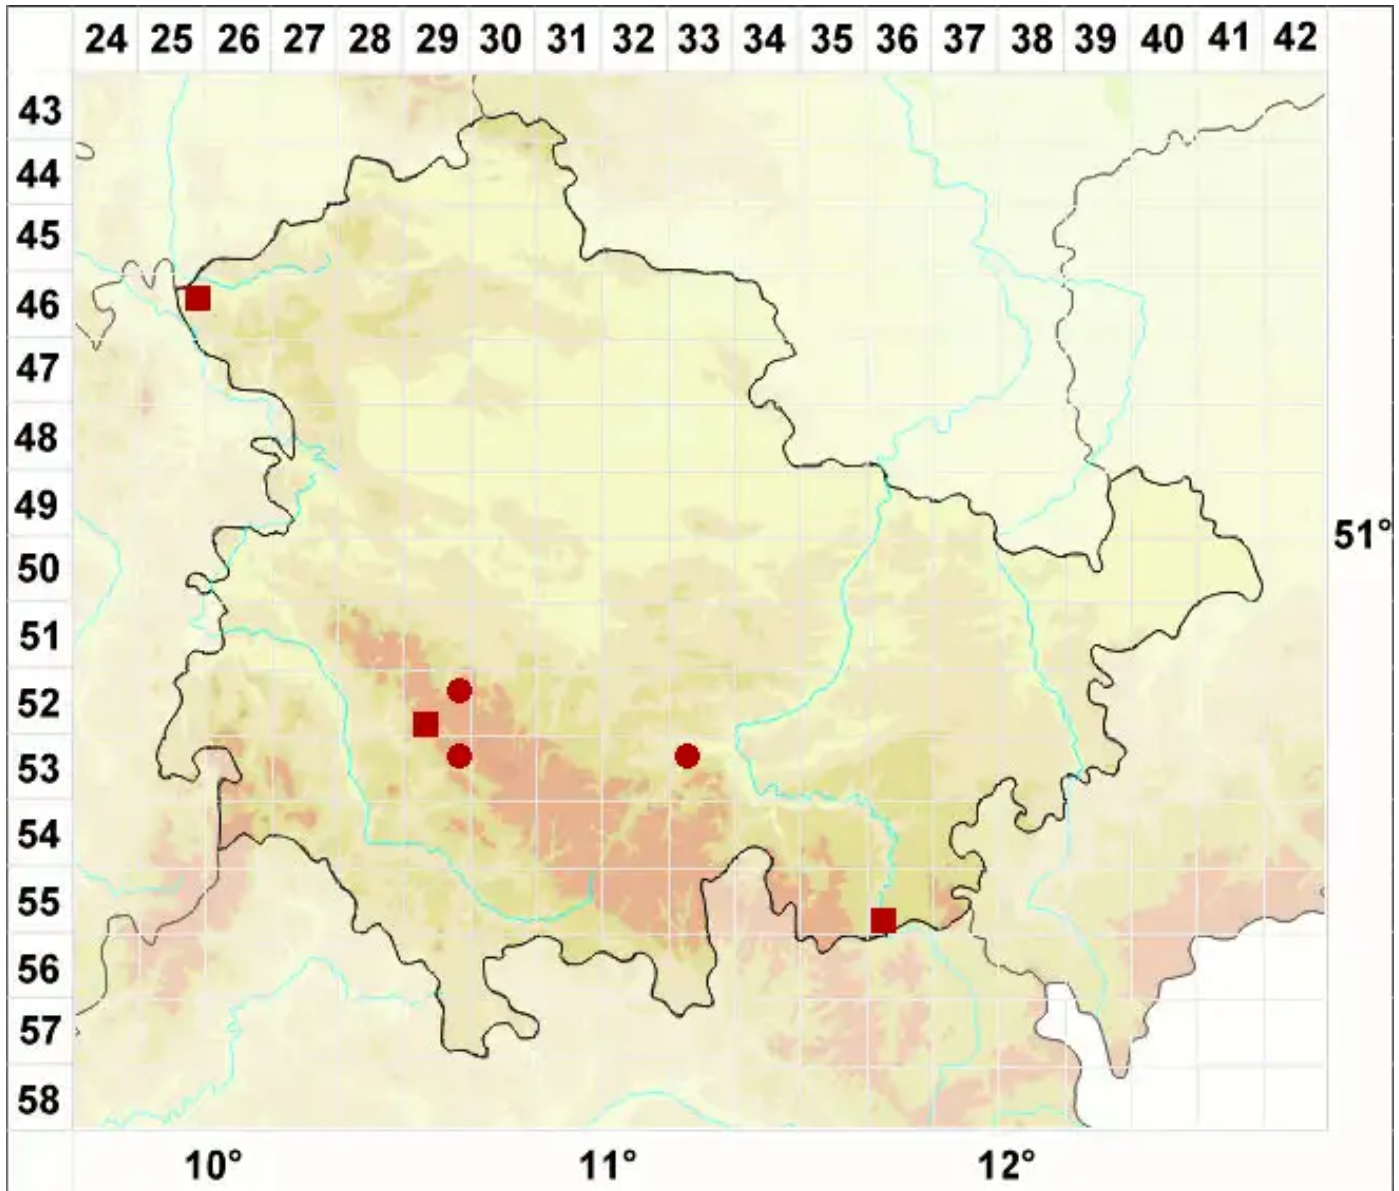

Opegrapha lithyrga Ach.

Stein-Zeichenflechte

Legende:

Symbole:

Ausgefülltes Symbol:
Zeitraum von 1980 bis heute (Aktuelle Angabe)

Leeres Symbol:
Zeitraum vor 1980 (Altangabe)

Quadrat: Herbarbeleg