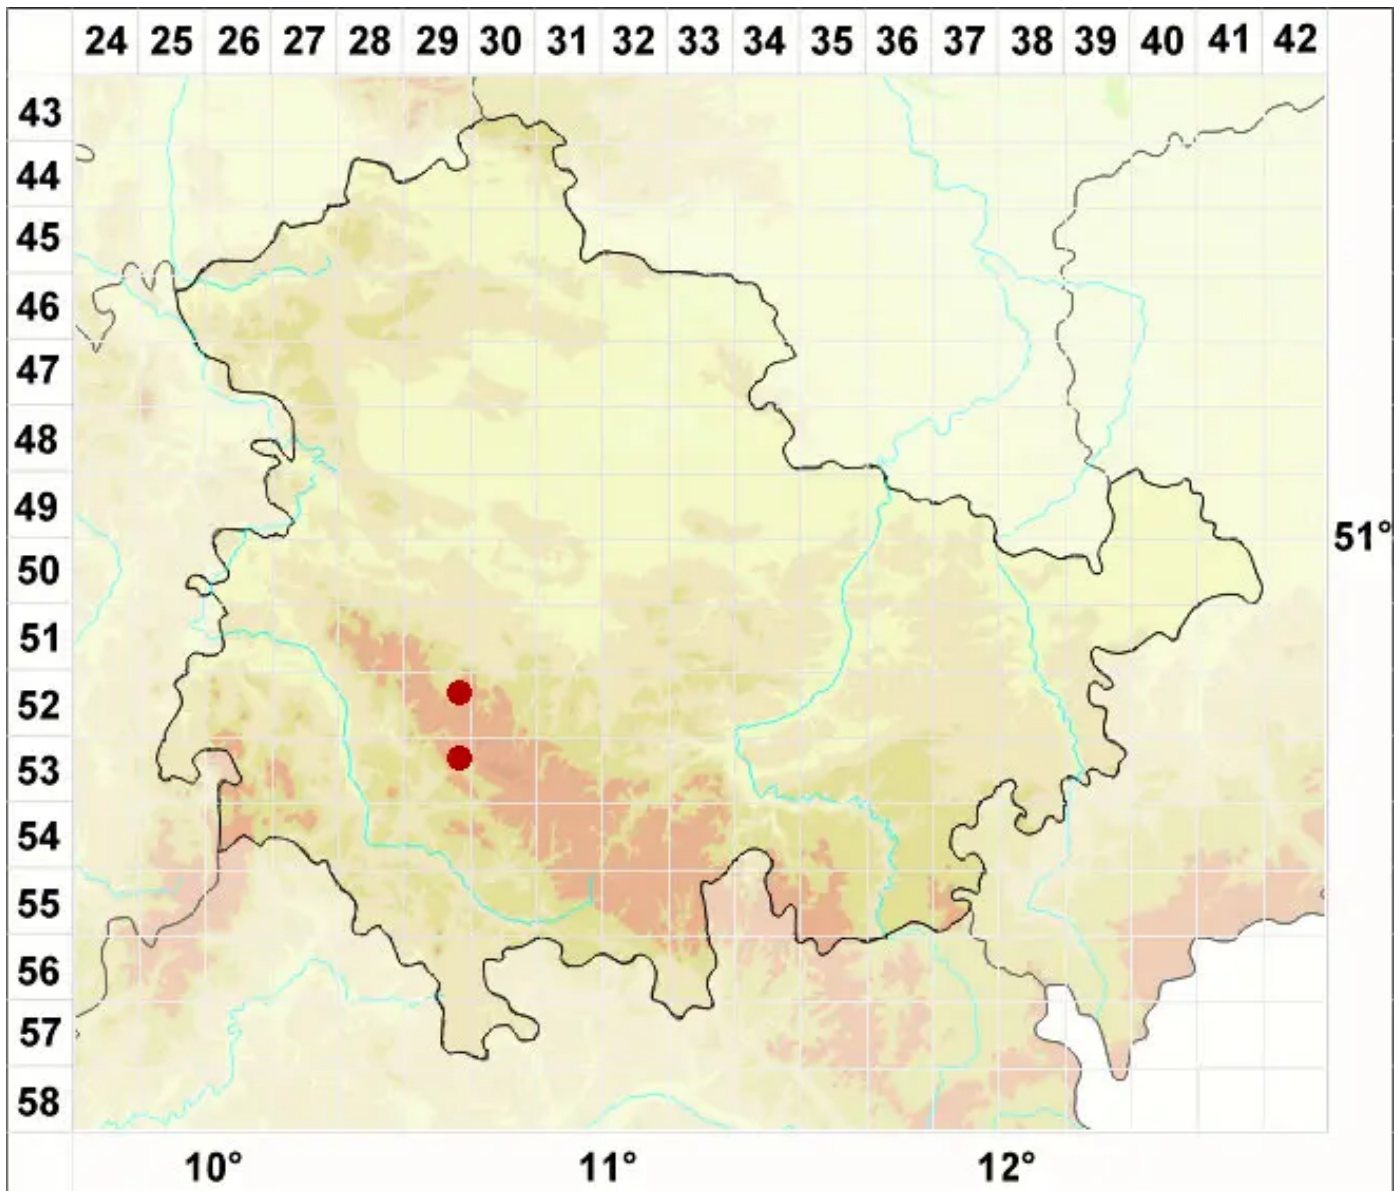

Opegrapha lithyrga Ach.

Stein-Zeichenflechte

Legende:

- Symbole:**
Ausgefülltes Symbol:
Zeitraum von 1980 bis heute (Aktuelle Angabe)
Leeres Symbol:
Zeitraum vor 1980 (Altangabe)
Quadrat: Herbarbeleg