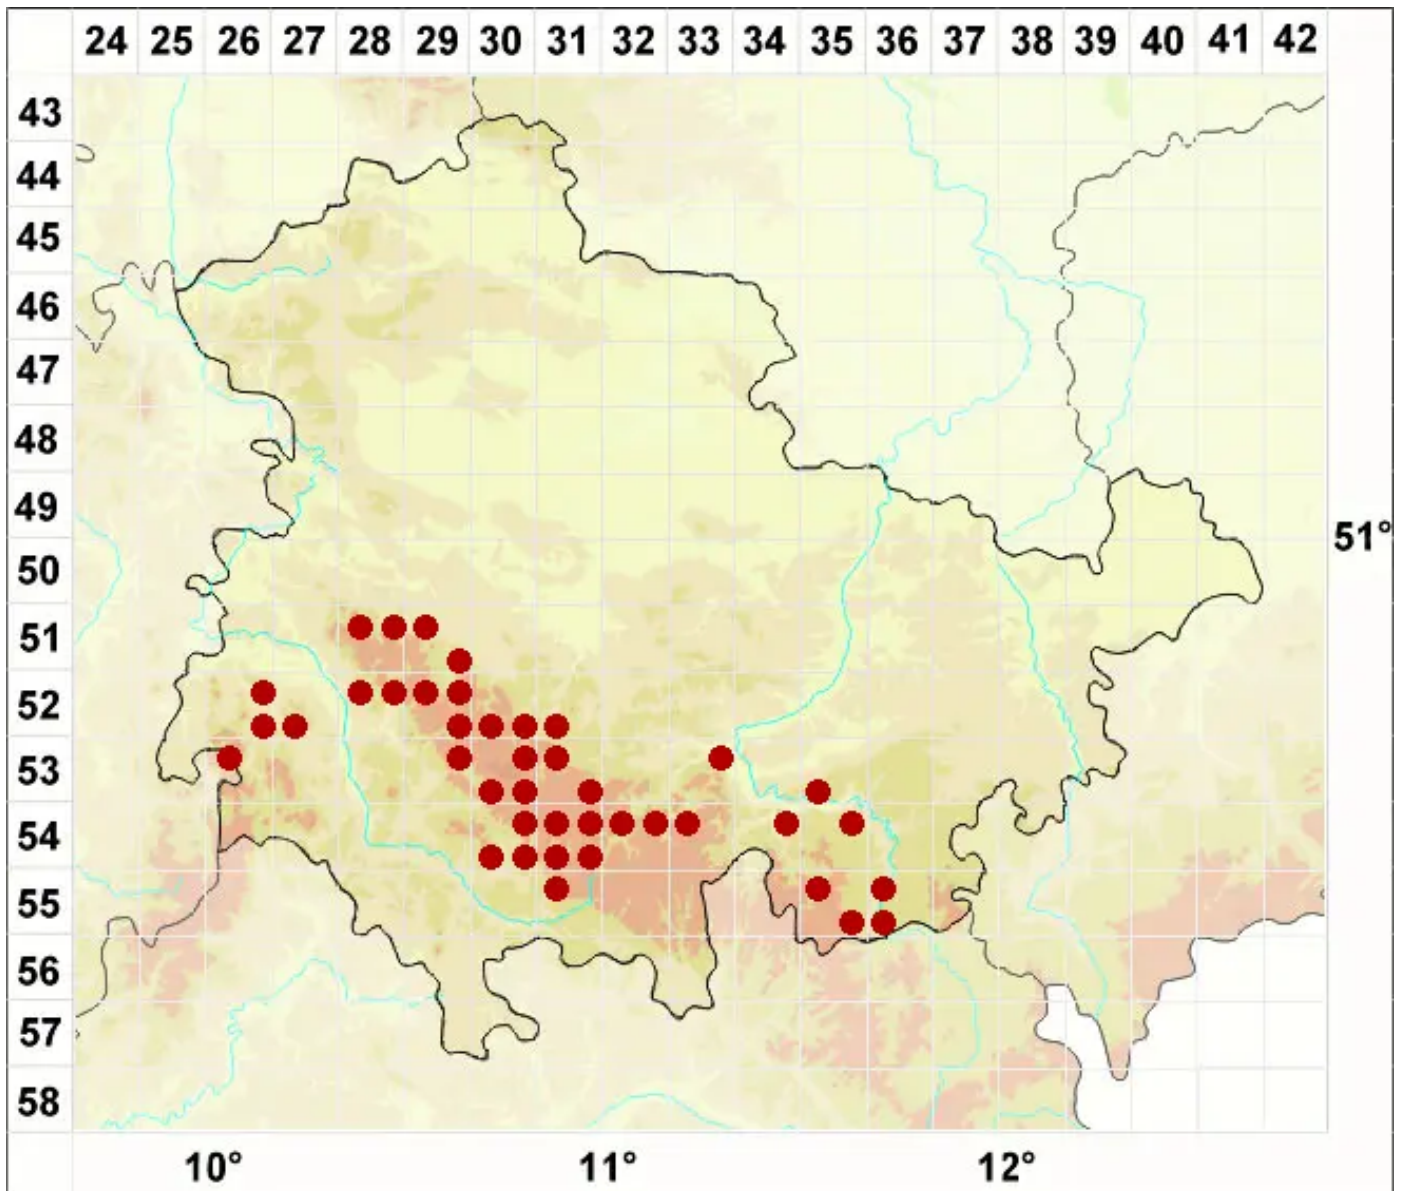

Opegrapha zonata Körb.

Legende:

- Symbole:**
- Ausgefülltes Symbol:
Zeitraum von 1980 bis heute (Aktuelle Angabe)
 - Leeres Symbol:
Zeitraum vor 1980 (Altangabe)
 - Quadrat: Herbarbeleg