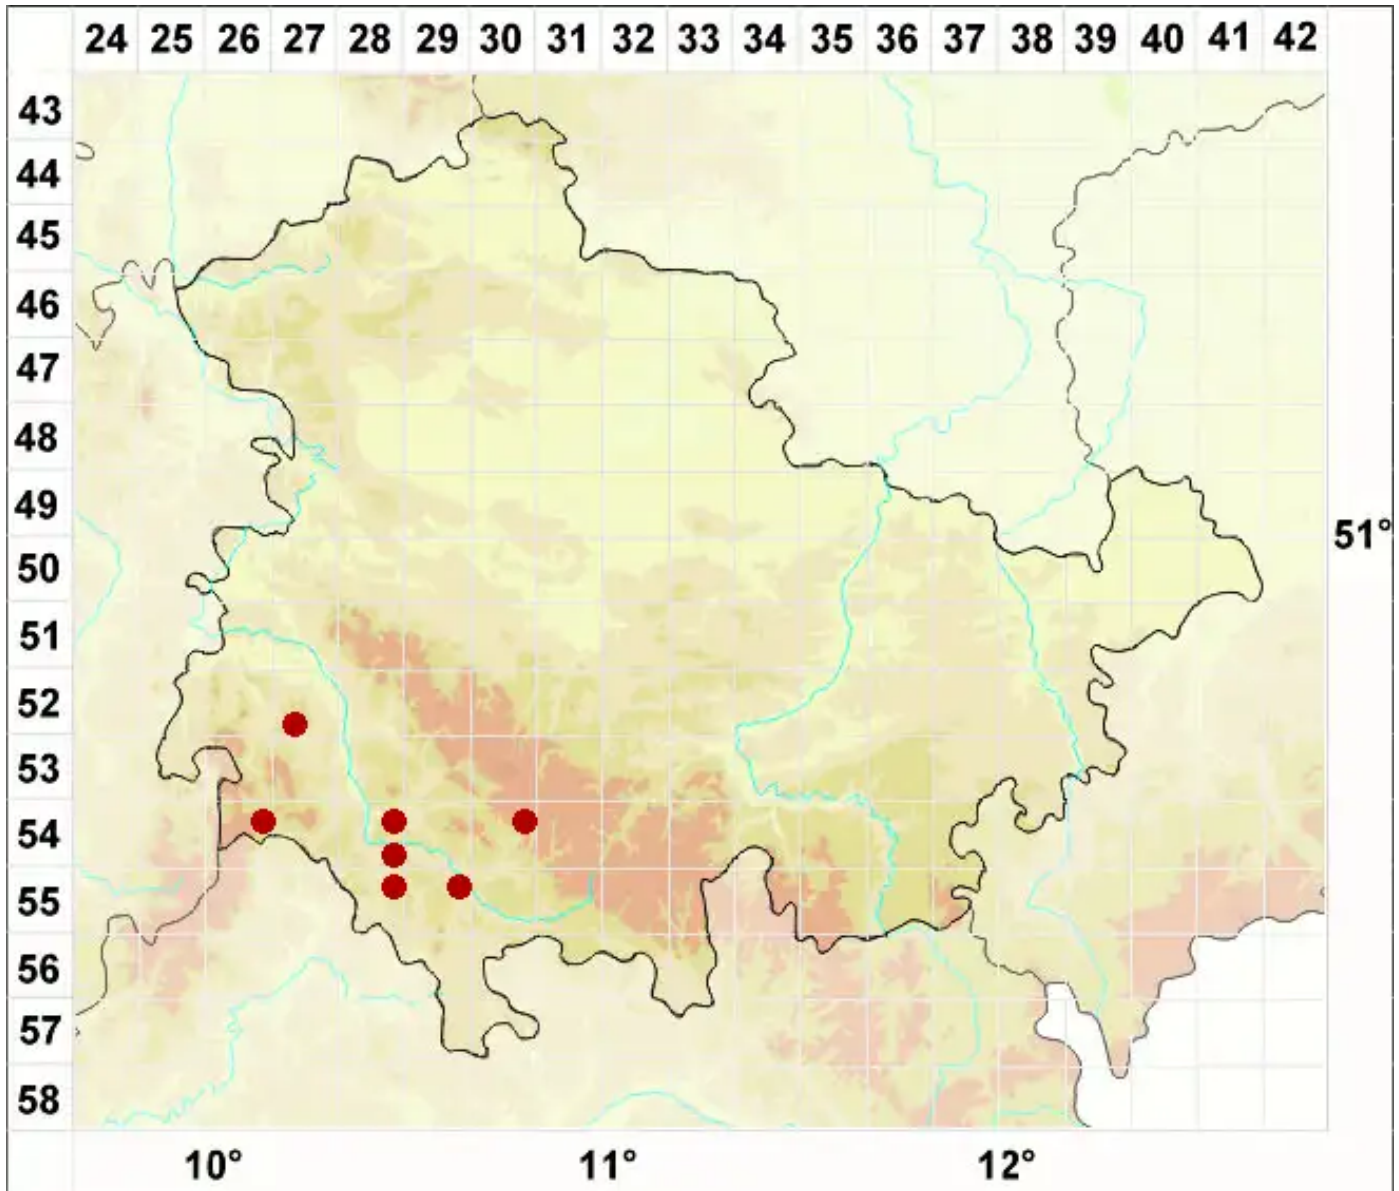

Opegrapha herbarum Mont.

Legende:

Symbole:

Ausgefülltes Symbol:
Zeitraum von 1980 bis heute (Aktuelle Angabe)

Leeres Symbol:
Zeitraum vor 1980 (Altangabe)

Quadrat: Herbarbeleg