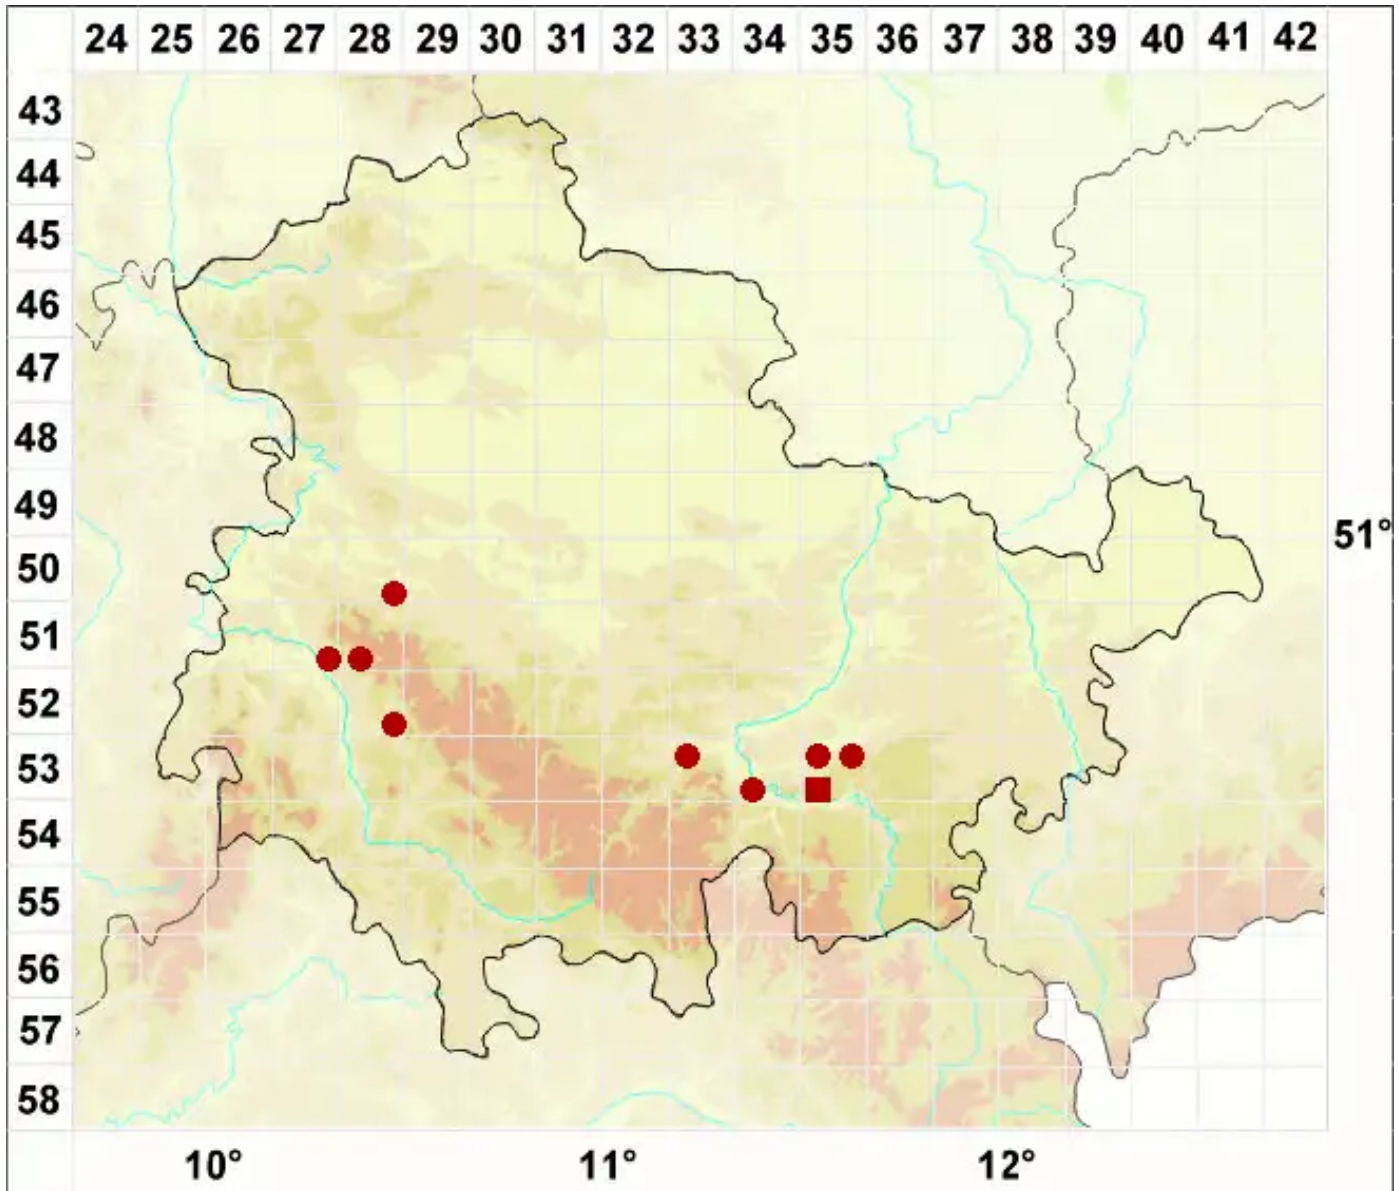

# Opegrapha dolomitica (Arnold) Clauzade & Cl. Roux ex Torre

Dolomit-Zeichenflechte

Legende:

**Symbole:**

Ausgefülltes Symbol:  
Zeitraum von 1980 bis heute (Aktuelle Angabe)

Leeres Symbol:  
Zeitraum vor 1980 (Altangabe)

Quadrat: Herbarbeleg