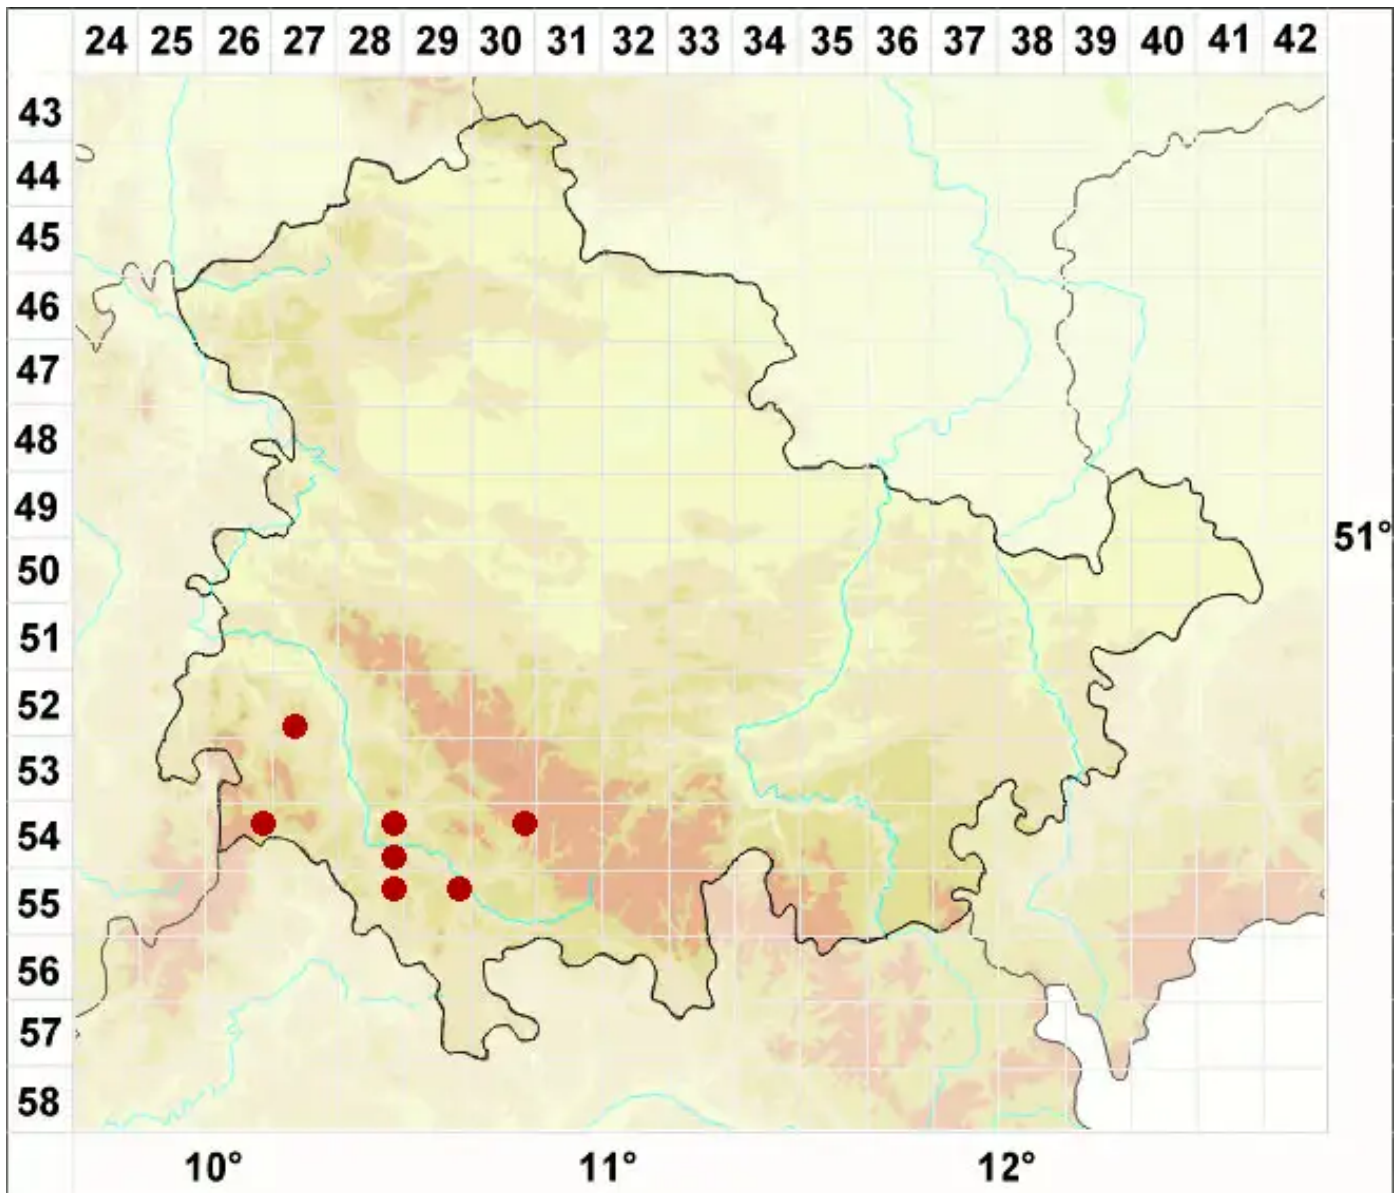

Opegrapha herbarum Mont.

Legende:

Symbole:
Ausgefülltes Symbol:
Zeitraum von 1980 bis heute (Aktuelle Angabe)
Leeres Symbol:
Zeitraum vor 1980 (Altangabe)
Quadrat: Herbarbeleg