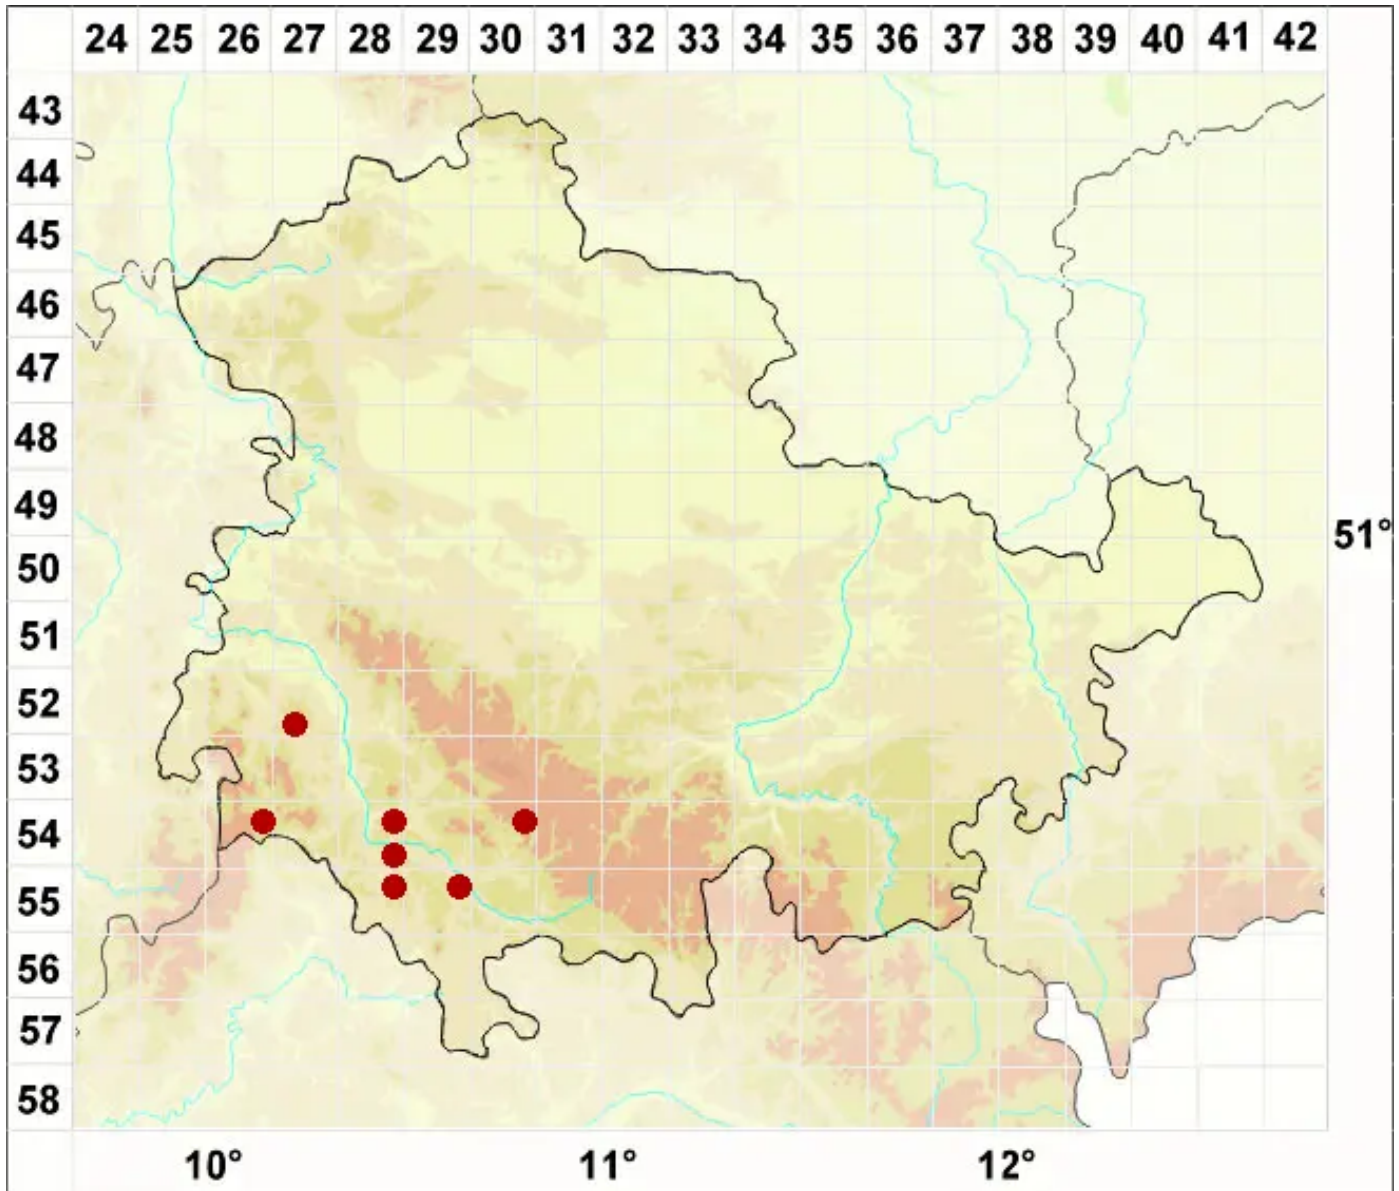

# Opegrapha herbarum Mont.

Legende:

**Symbole:**

Ausgefülltes Symbol:  
Zeitraum von 1980 bis heute (Aktuelle Angabe)

Leeres Symbol:  
Zeitraum vor 1980 (Altangabe)

Quadrat: Herbarbeleg