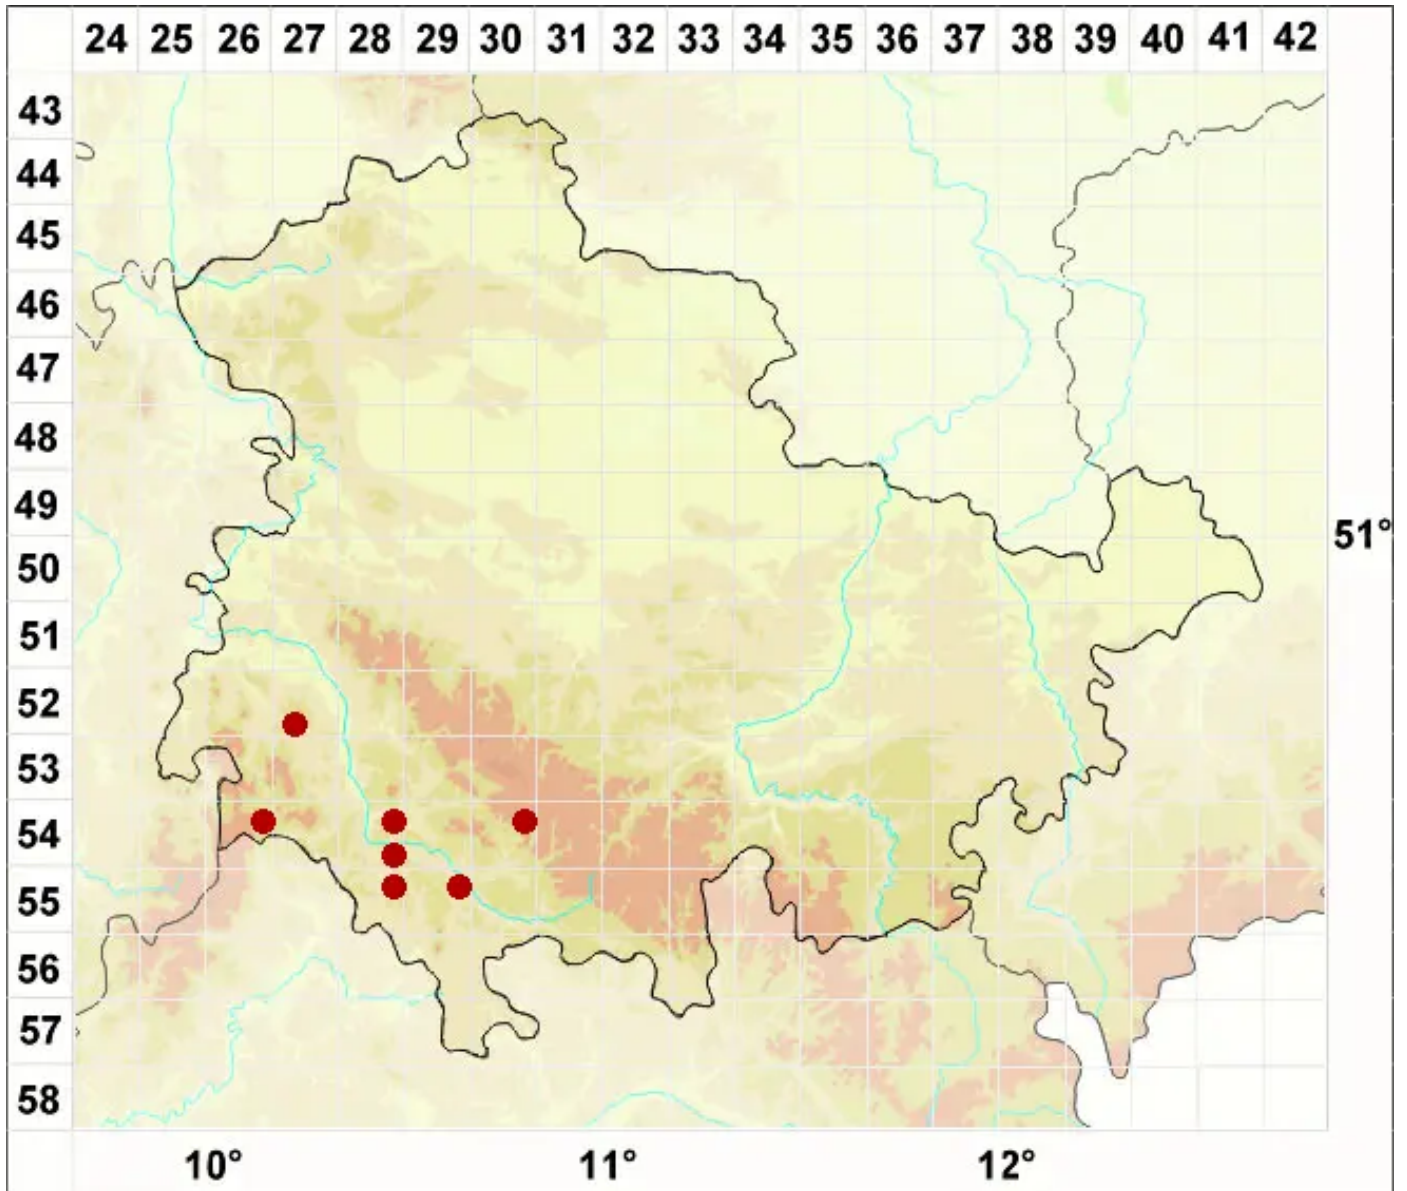

Opegrapha herbarum Mont.

Legende:

Symbole:
Ausgefülltes Symbol:
Zeitraum von 1980 bis heute (Aktuelle Angabe)
Leeres Symbol:
Zeitraum vor 1980 (Altangabe)
Quadrat: Herbarbeleg