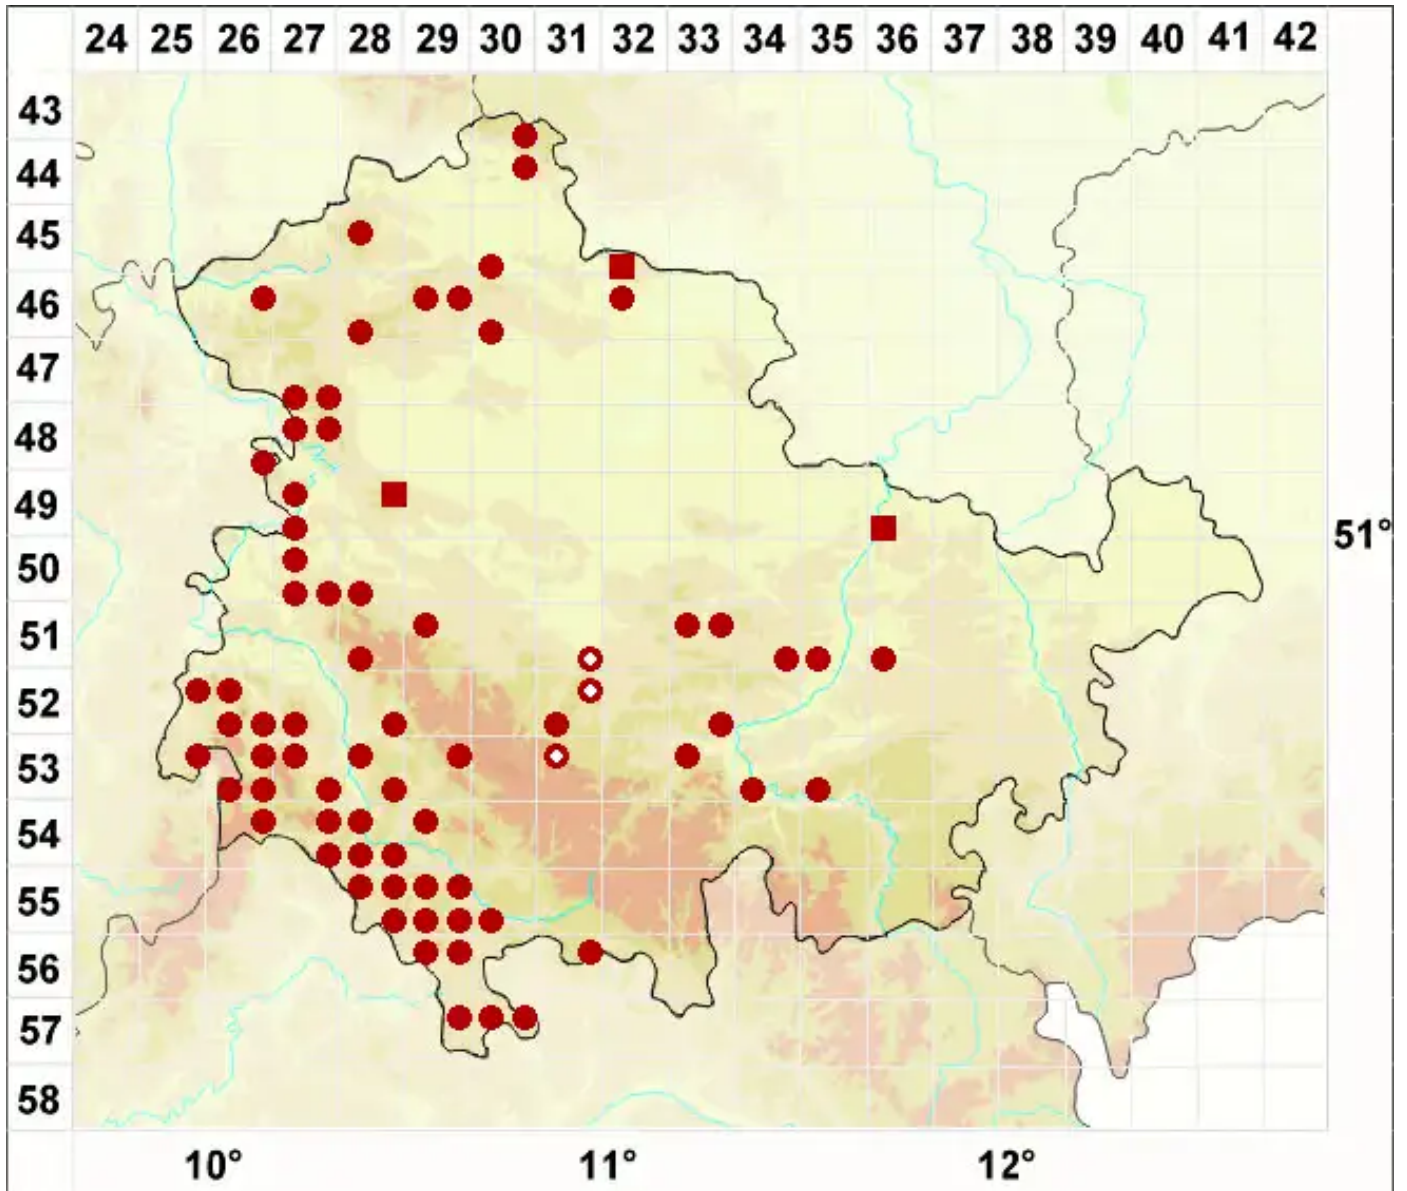

Opegrapha atra Pers.

Legende:

Symbole:
Ausgefülltes Symbol:
Zeitraum von 1980 bis heute (Aktuelle Angabe)
Leeres Symbol:
Zeitraum vor 1980 (Altangabe)
Quadrat: Herbarbeleg