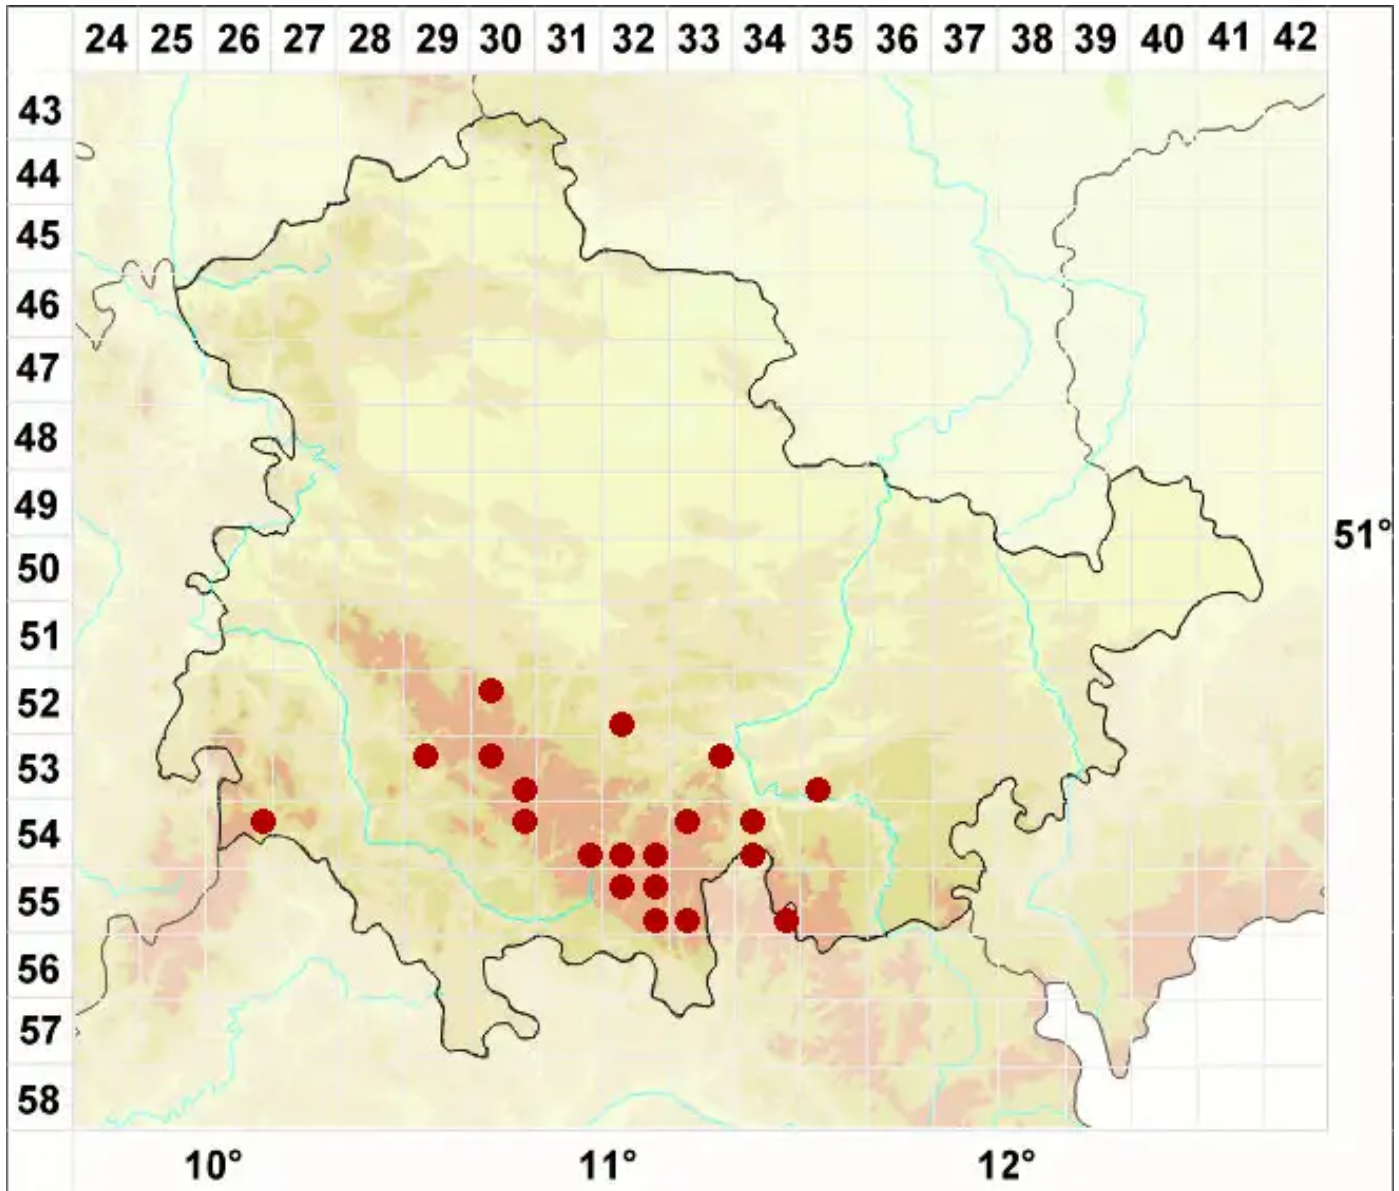

# Lichenomphalia umbellifera (L.) Redhead, Lutzoni, Moncalvo

Heide-Hutflechte

Legende:

- Symbole:**
- Ausgefülltes Symbol:  
Zeitraum von 1980 bis heute (Aktuelle Angabe)
  - Leeres Symbol:  
Zeitraum vor 1980 (Altangabe)
  - Quadrat: Herbarbeleg