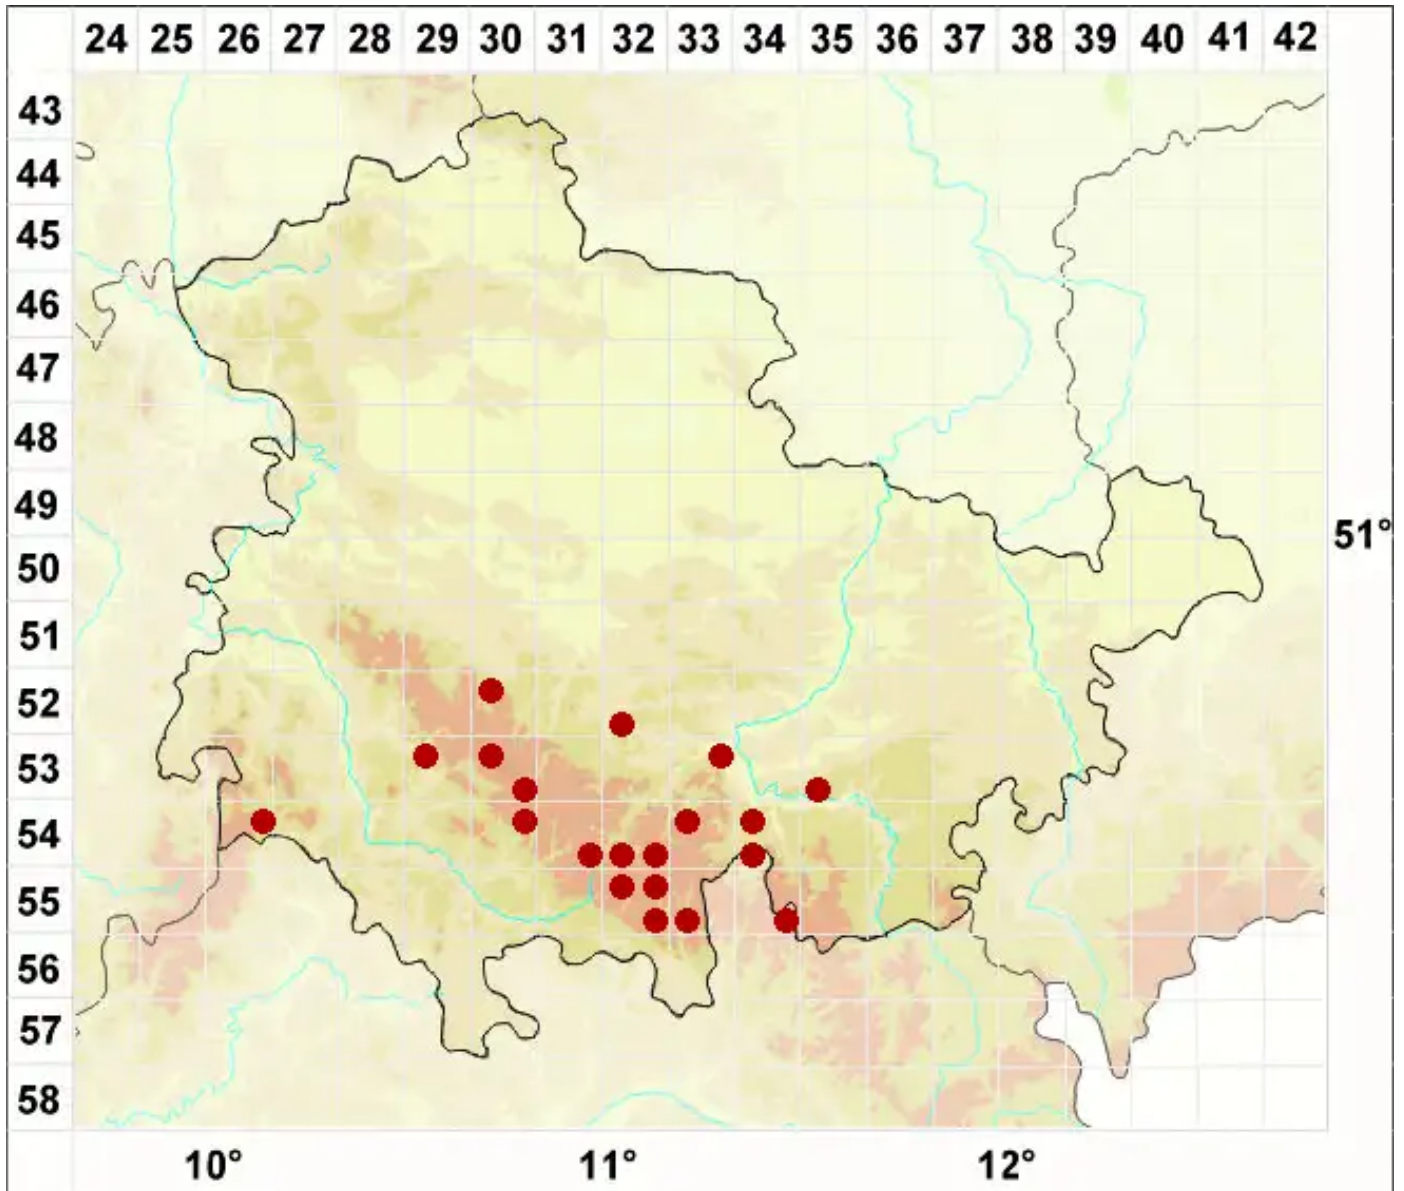

Lichenomphalia umbellifera (L.) Redhead, Lutzoni, Moncalvo

Heide-Hutflechte

Legende:

- Symbole:**
- Ausgefülltes Symbol:
Zeitraum von 1980 bis heute (Aktuelle Angabe)
 - Leeres Symbol:
Zeitraum vor 1980 (Altangabe)
 - Quadrat: Herbarbeleg