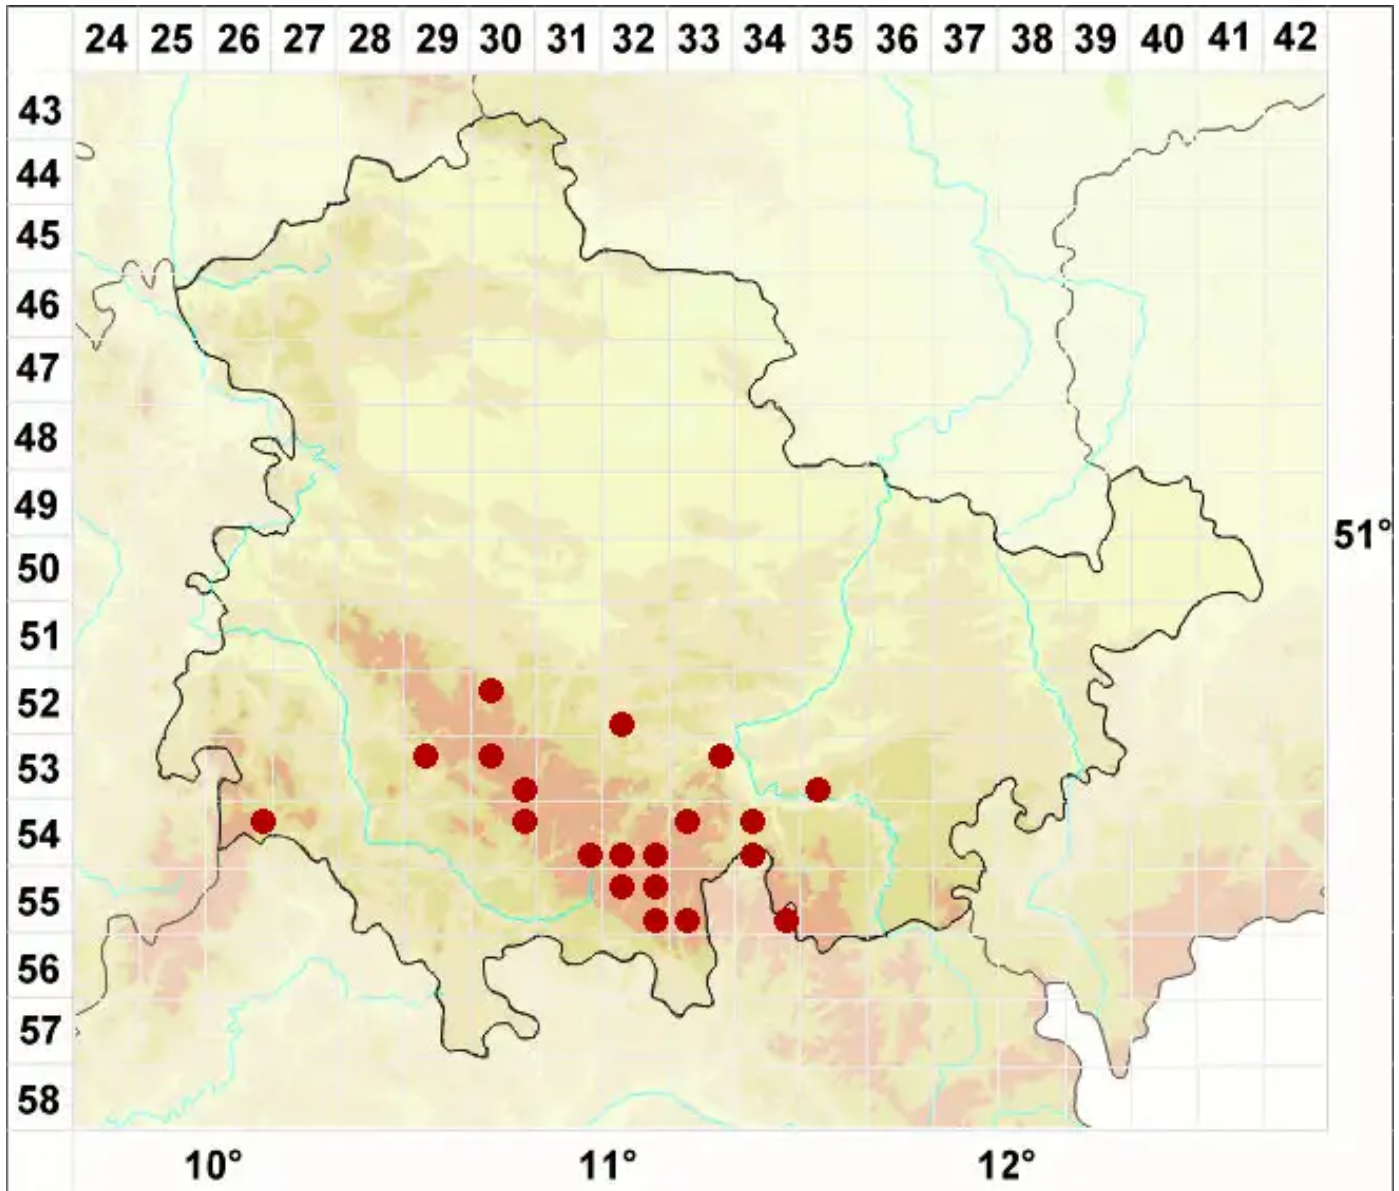

Lichenomphalia umbellifera (L.) Redhead, Lutzoni, Moncalvo

Heide-Hutflechte

Legende:

- Symbole:**
Ausgefülltes Symbol:
Zeitraum von 1980 bis heute (Aktuelle Angabe)
Leeres Symbol:
Zeitraum vor 1980 (Altangabe)
Quadrat: Herbarbeleg