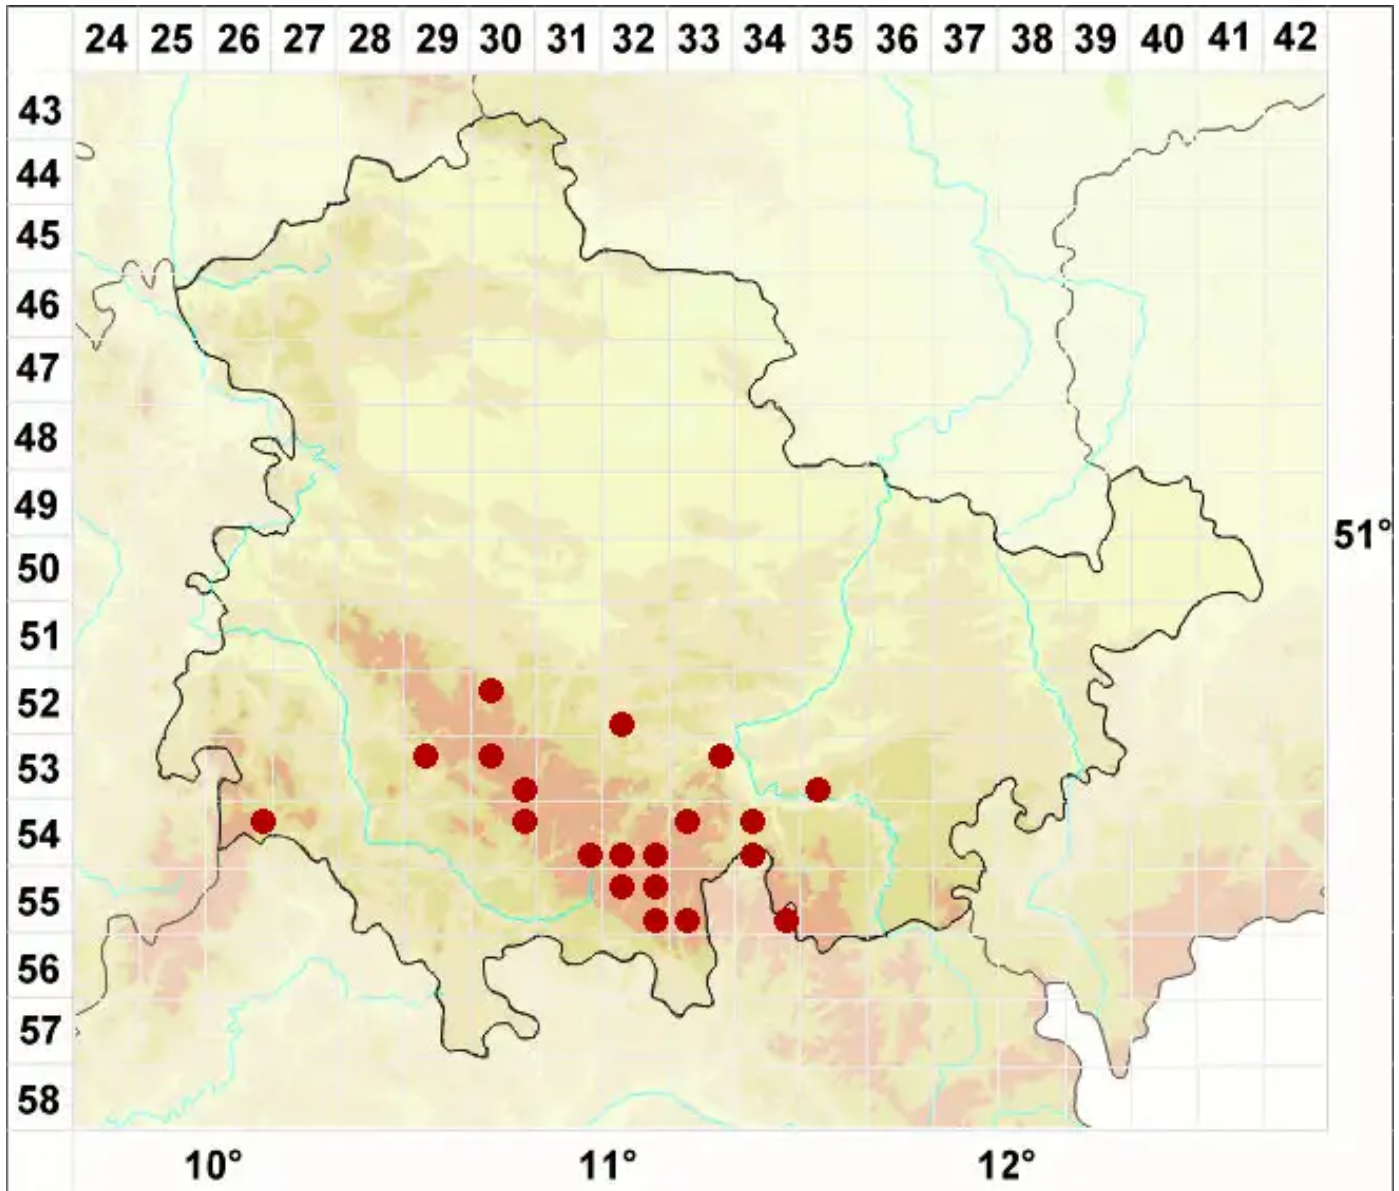

# Lichenomphalia umbellifera (L.) Redhead, Lutzoni, Moncalvo

Heide-Hutflechte

Legende:

**Symbole:**

Ausgefülltes Symbol:  
Zeitraum von 1980 bis heute (Aktuelle Angabe)

Leeres Symbol:  
Zeitraum vor 1980 (Altangabe)

Quadrat: Herbarbeleg