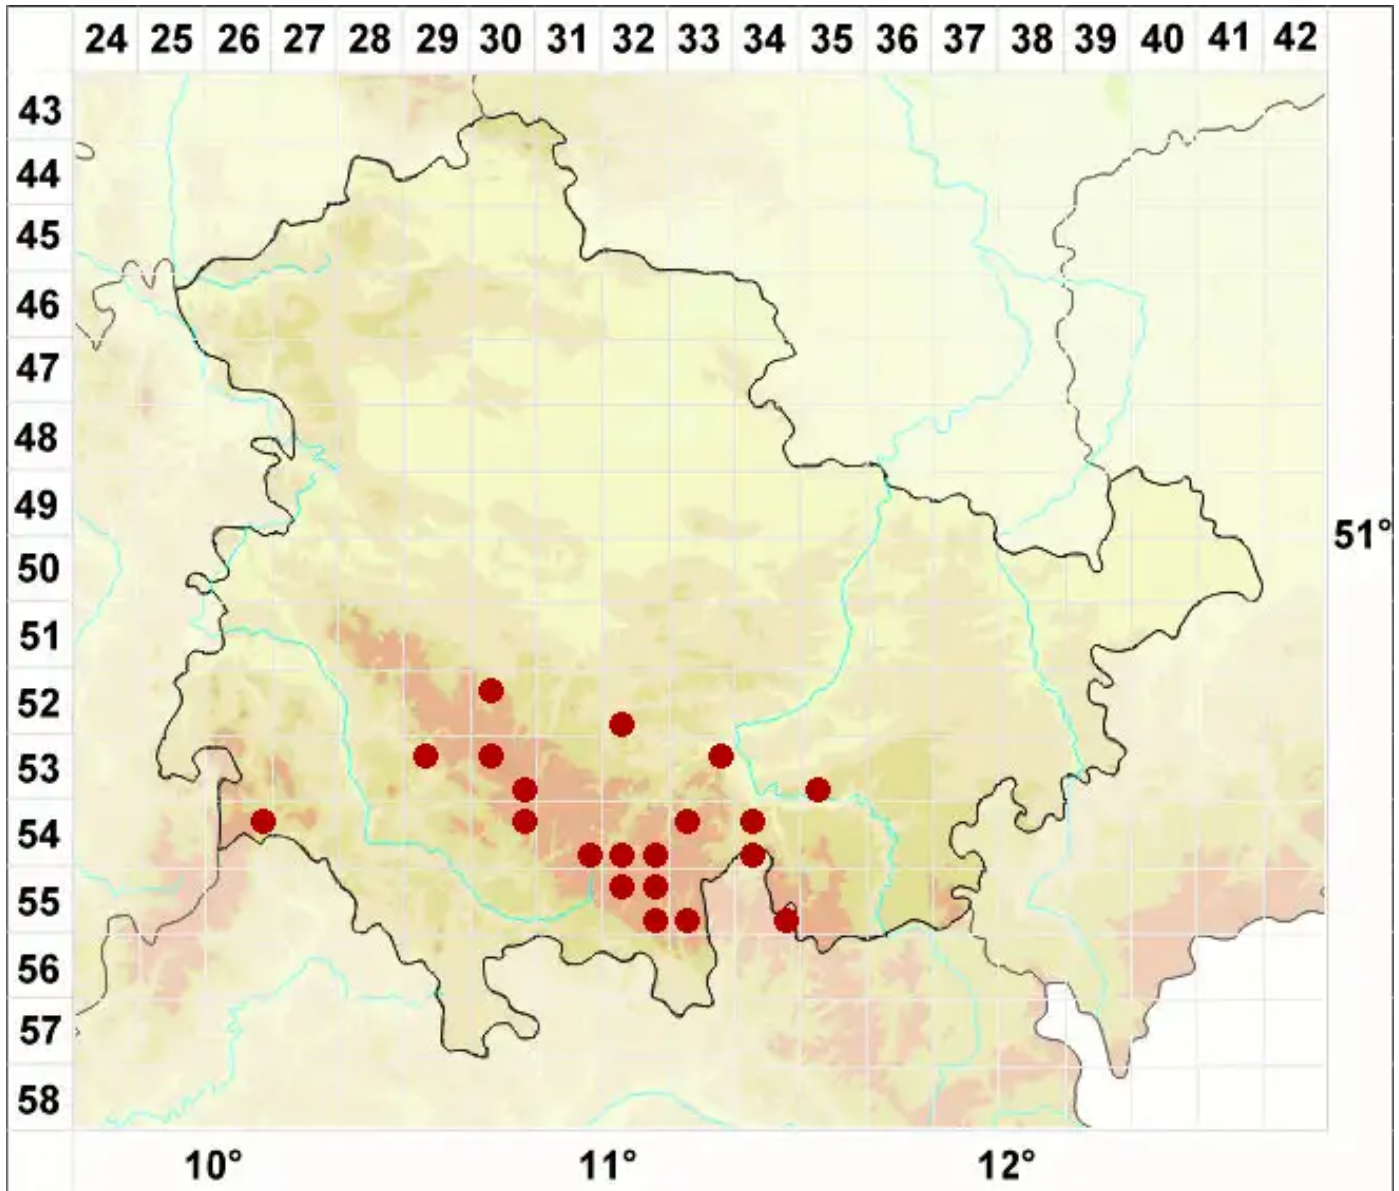

Lichenomphalia umbellifera (L.) Redhead, Lutzoni, Moncalvo

Heide-Hutflechte

Legende:

- Symbole:**
- Ausgefülltes Symbol:
Zeitraum von 1980 bis heute (Aktuelle Angabe)
 - Leeres Symbol:
Zeitraum vor 1980 (Altangabe)
 - Quadrat: Herbarbeleg