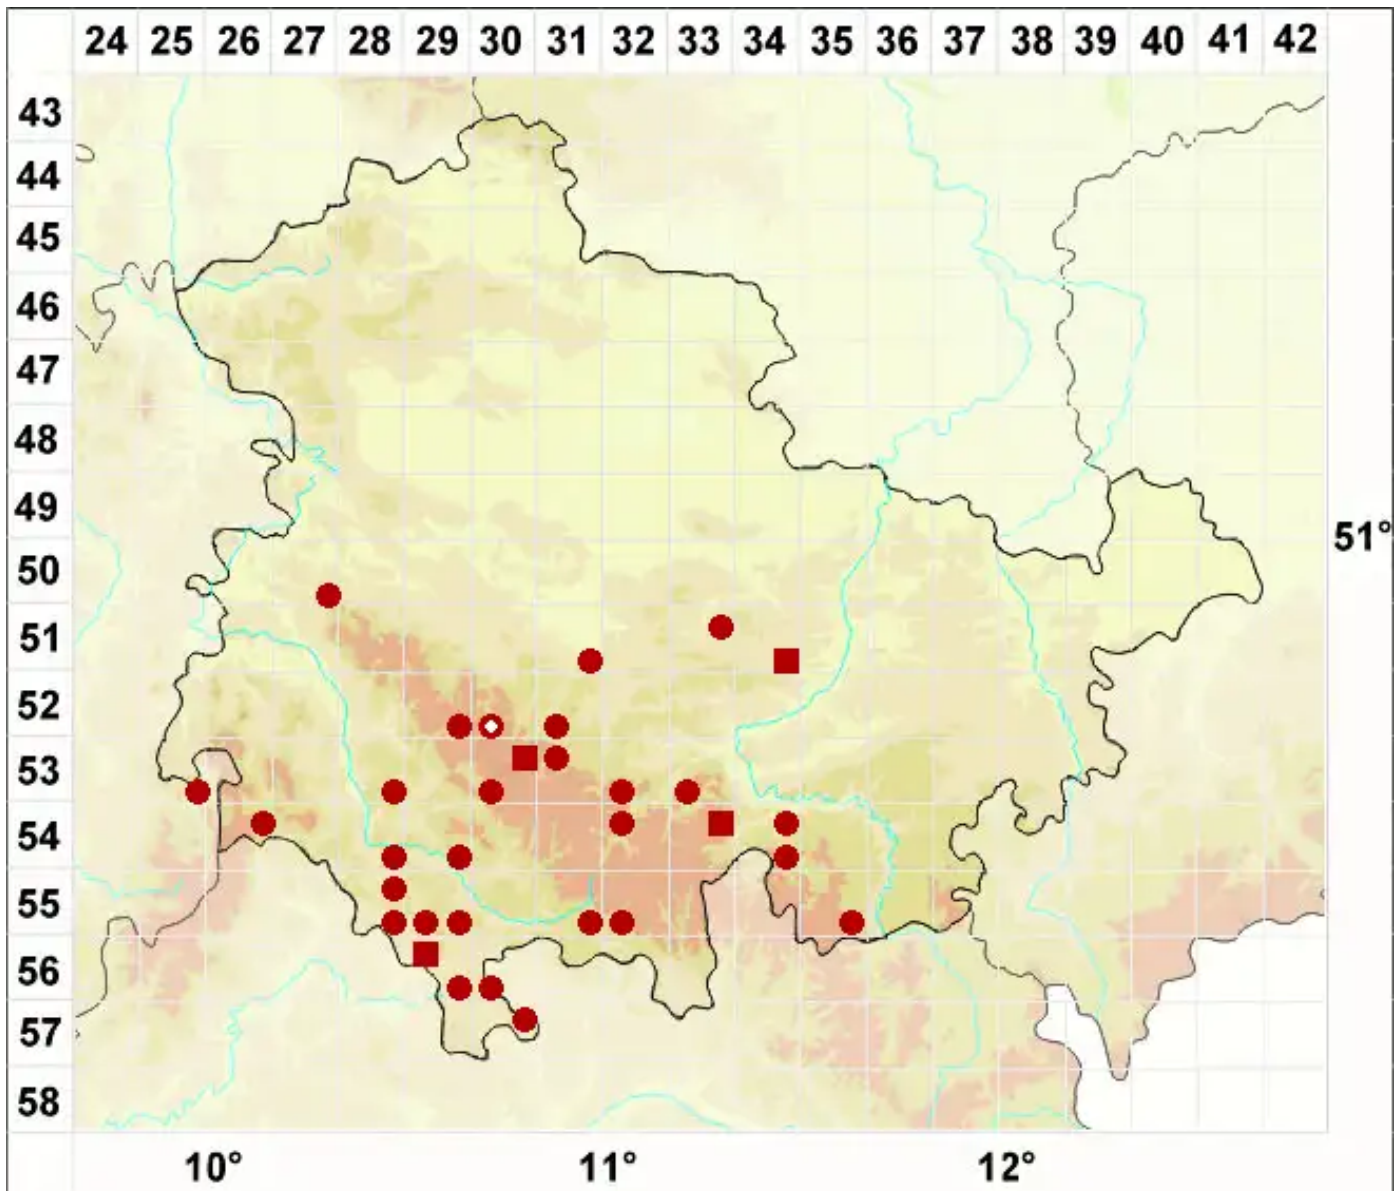

Ochrolechia turneri (Sm.) Hasselrot

Gewöhnliche Cremeflechte

Legende:

- Symbole:**
- Ausgefülltes Symbol:
Zeitraum von 1980 bis heute (Aktuelle Angabe)
 - Leeres Symbol:
Zeitraum vor 1980 (Altangabe)
 - Quadrat: Herbarbeleg