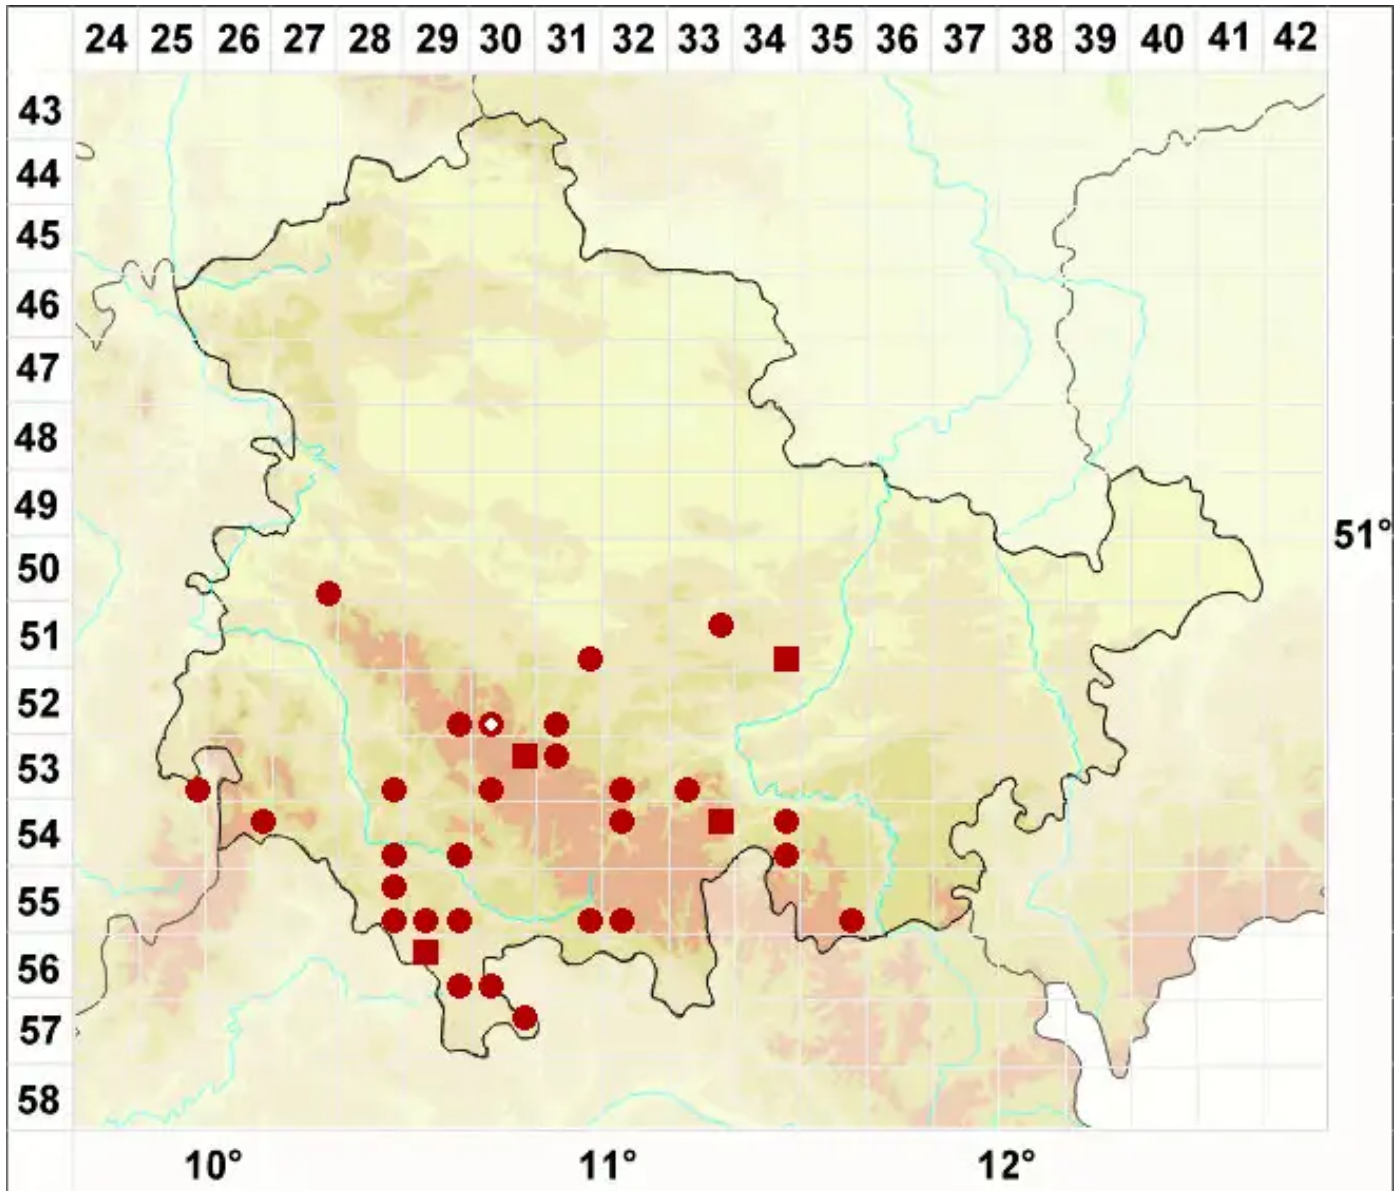

# Ochrolechia turneri (Sm.) Hasselrot

Gewöhnliche Cremeflechte

Legende:

**Symbole:**  
Ausgefülltes Symbol:  
Zeitraum von 1980 bis heute (Aktuelle Angabe)  
Leeres Symbol:  
Zeitraum vor 1980 (Altangabe)  
Quadrat: Herbarbeleg