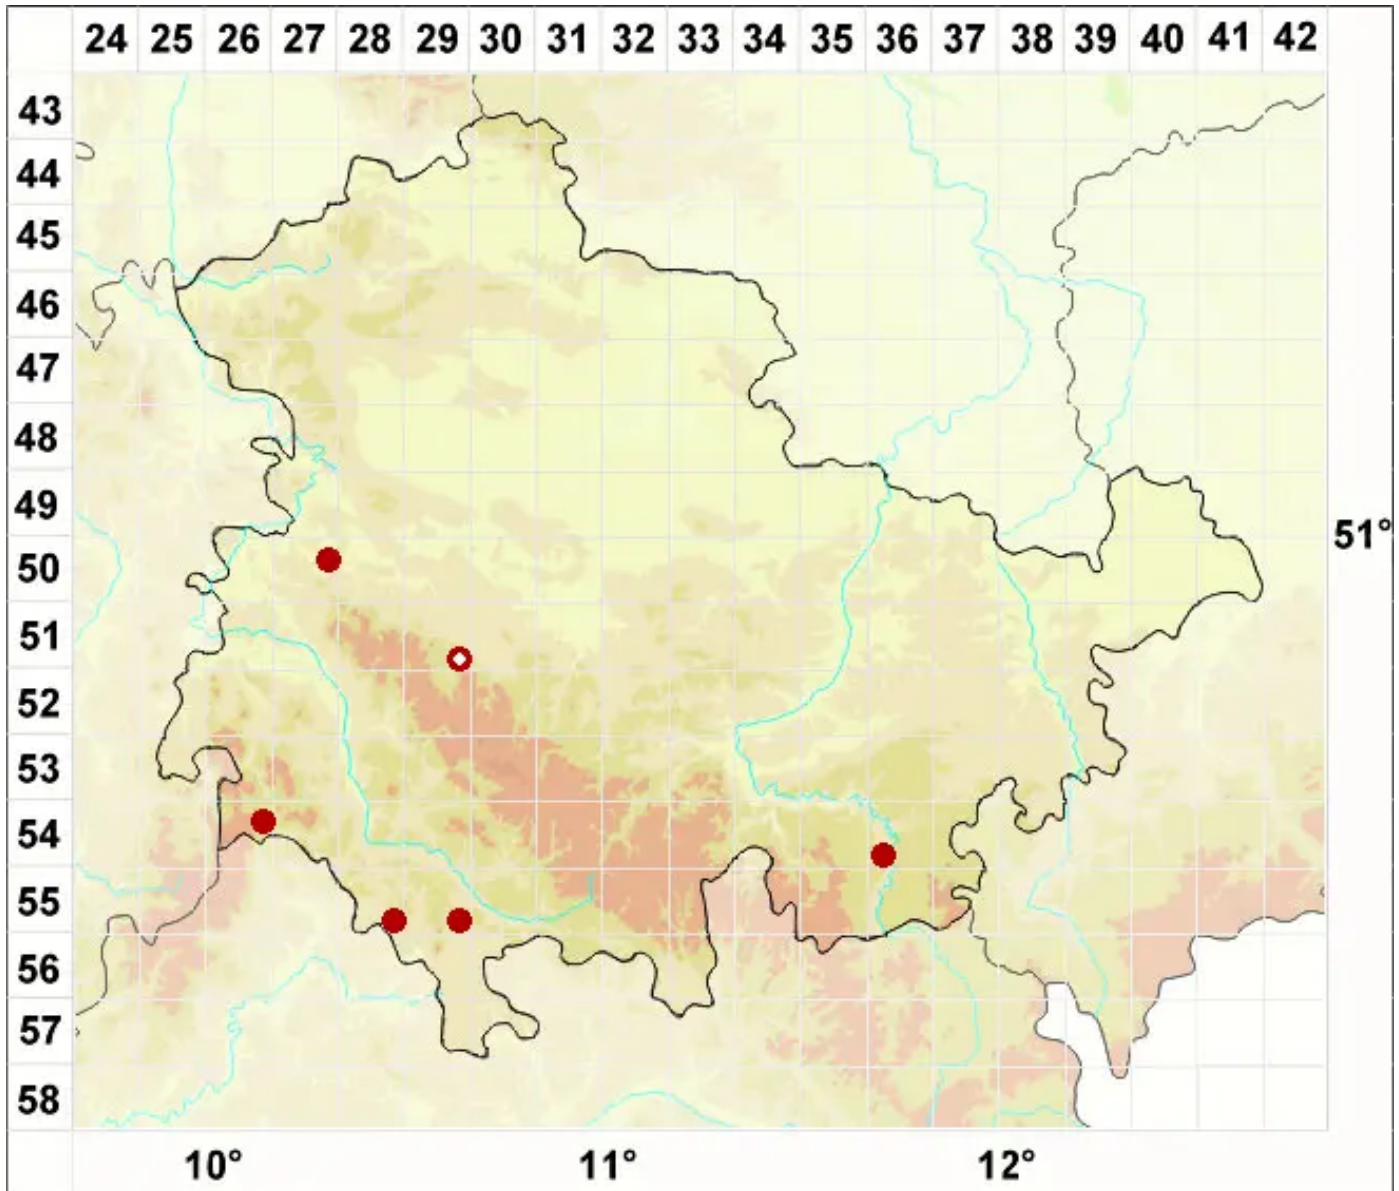

# Ochrolechia subviridis (Høeg) Erichsen

Körnige Cremeflechte

Legende:

- Symbole:**
- Ausgefülltes Symbol:  
Zeitraum von 1980 bis heute (Aktuelle Angabe)
  - Leeres Symbol:  
Zeitraum vor 1980 (Altangabe)
  - Quadrat: Herbarbeleg