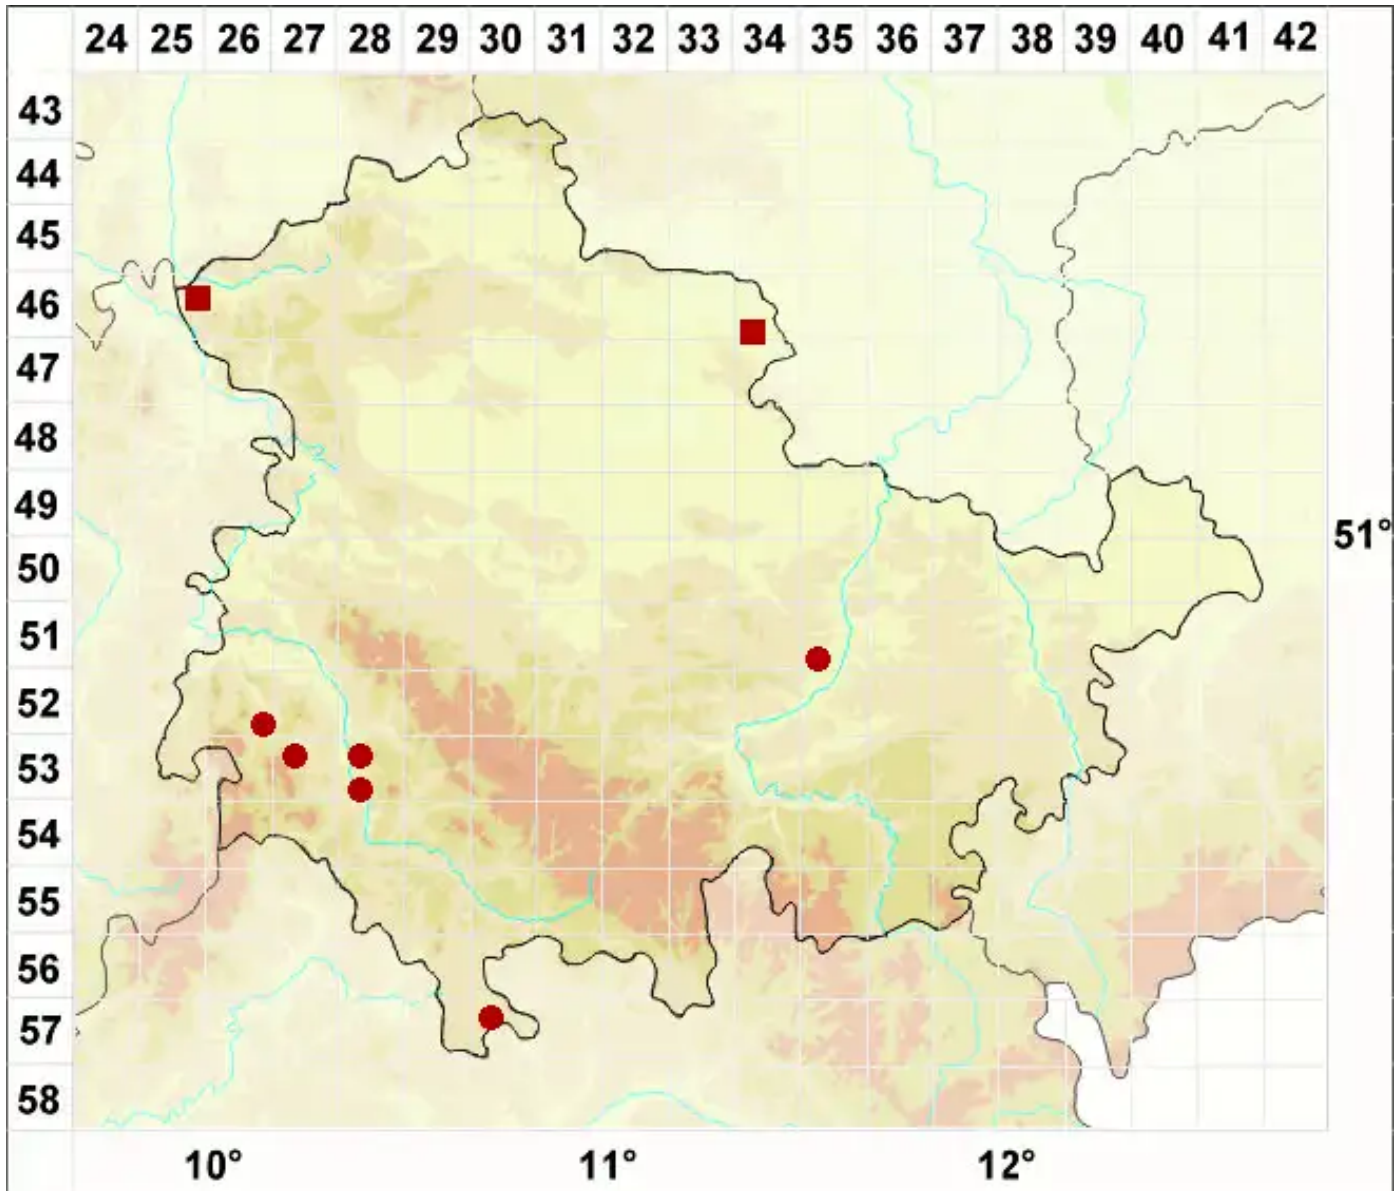

Ochrolechia parella (L.) A. Massal.

Stein-Cremeflechte

Legende:

Symbole:

Ausgefülltes Symbol:
Zeitraum von 1980 bis heute (Aktuelle Angabe)

Leeres Symbol:
Zeitraum vor 1980 (Altangabe)

Quadrat: Herbarbeleg