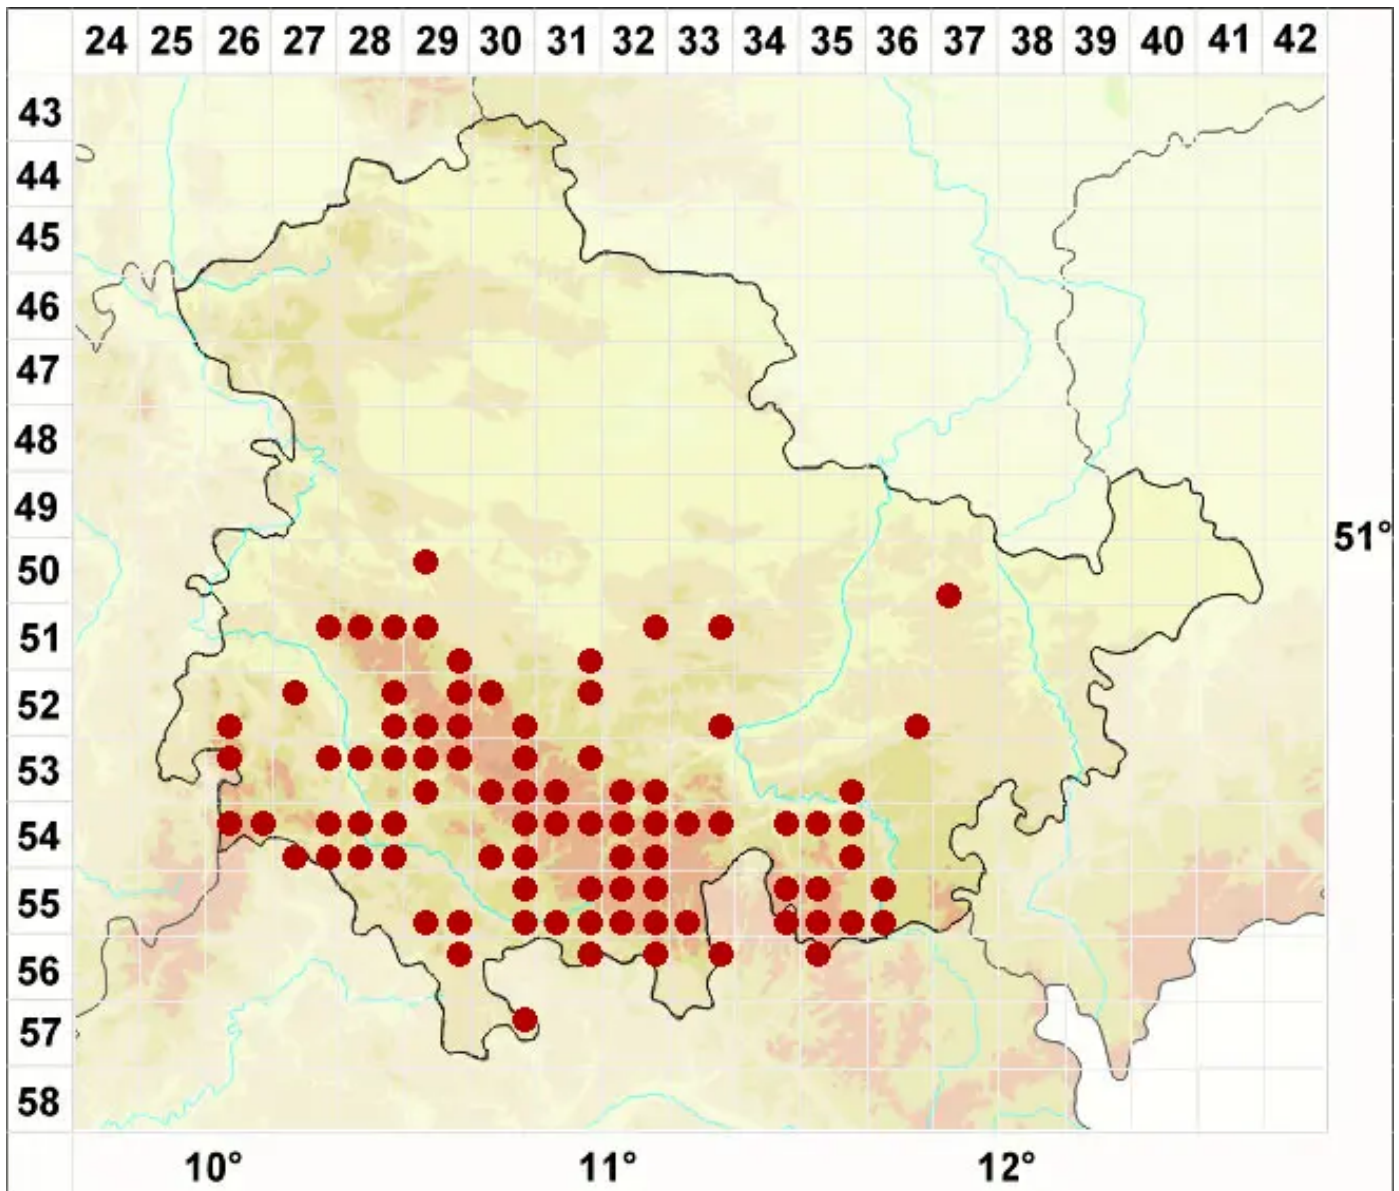

Ochrolechia microstictoides Räsänen

Kleiiige Cremeflechte

Legende:

- Symbole:**
- Ausgefülltes Symbol:
Zeitraum von 1980 bis heute (Aktuelle Angabe)
 - Leeres Symbol:
Zeitraum vor 1980 (Altangabe)
 - Quadrat: Herbarbeleg