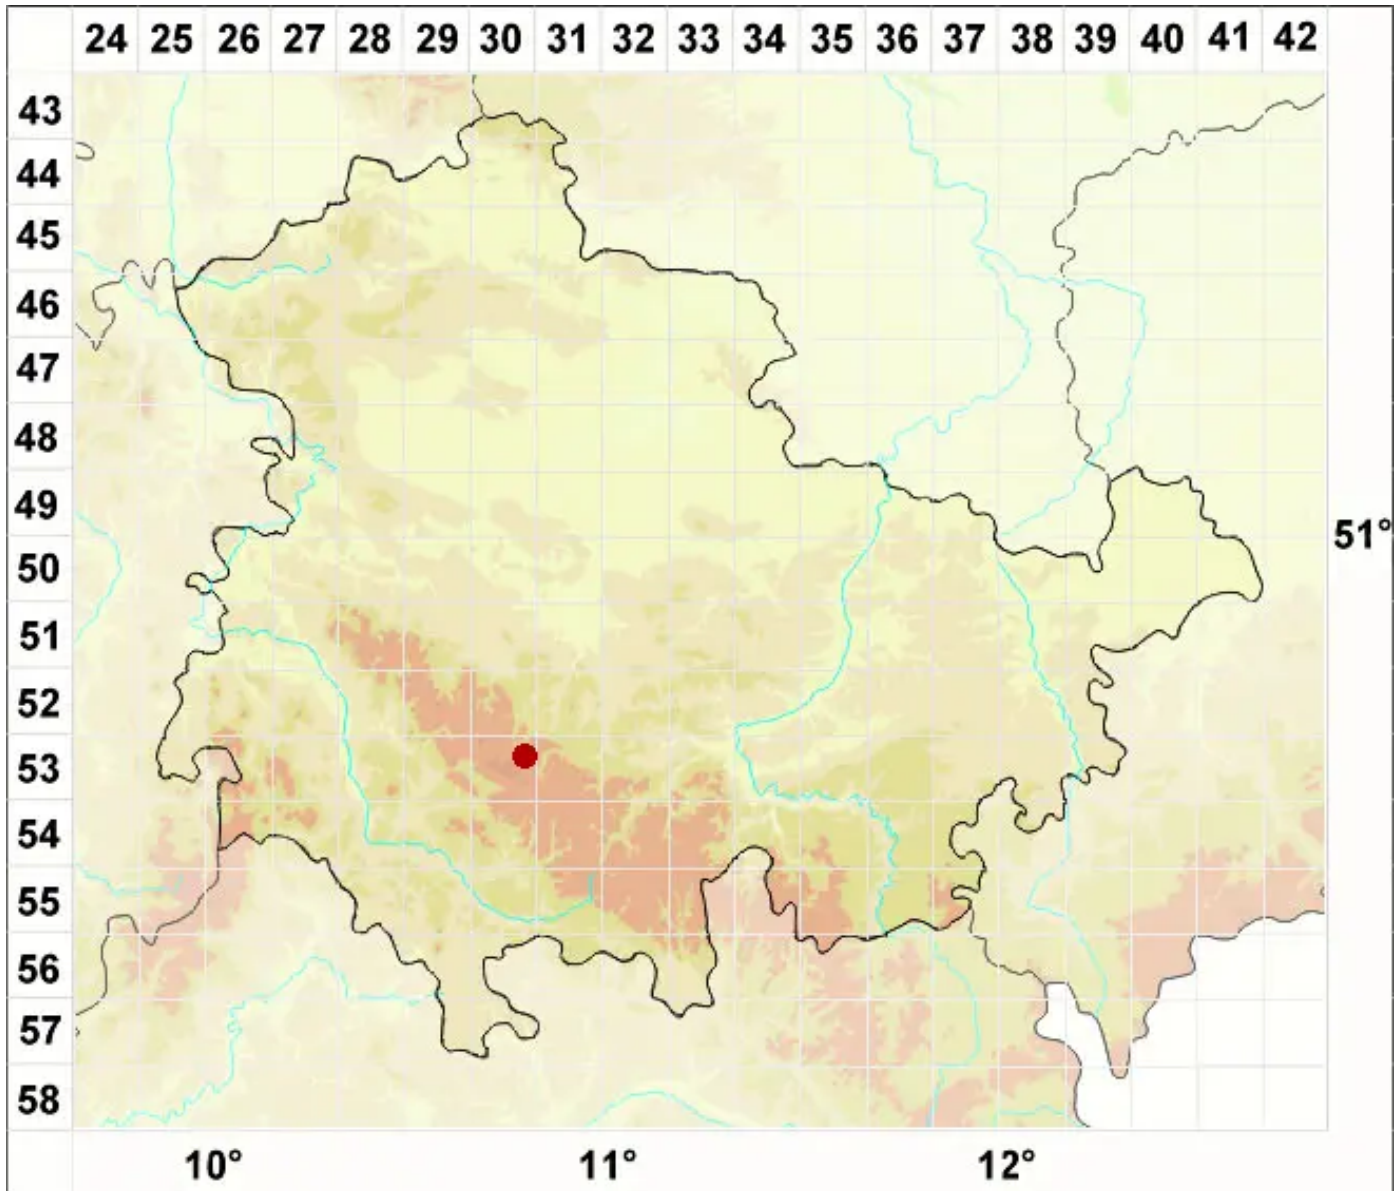

Ochrolechia alboflavescens (Wulfen) Zahlbr.

Weißgelbe Cremeflechte

Legende:

Symbole:
Ausgefülltes Symbol:
Zeitraum von 1980 bis heute (Aktuelle Angabe)
Leeres Symbol:
Zeitraum vor 1980 (Altangabe)
Quadrat: Herbarbeleg