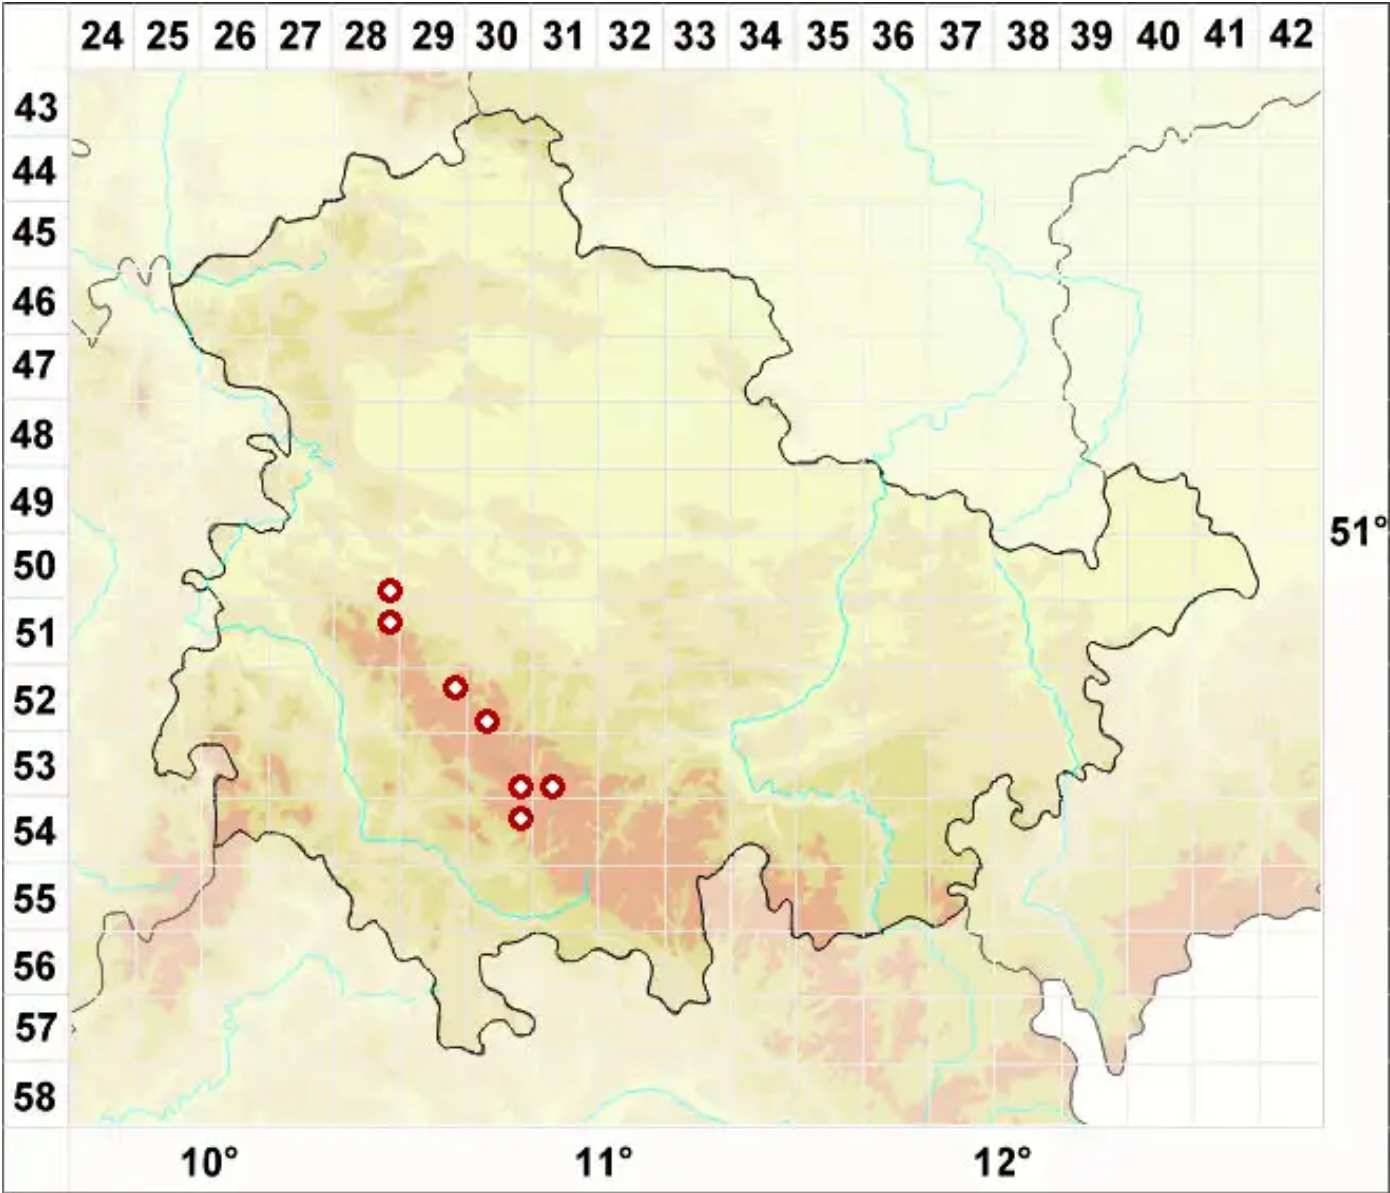

Nephroma resupinatum (L.) Ach.

Verdrehte Nierenflechte

Legende:

- Symbole:**
Ausgefülltes Symbol:
Zeitraum von 1980 bis heute (Aktuelle Angabe)
Leeres Symbol:
Zeitraum vor 1980 (Altangabe)
Quadrat: Herbarbeleg