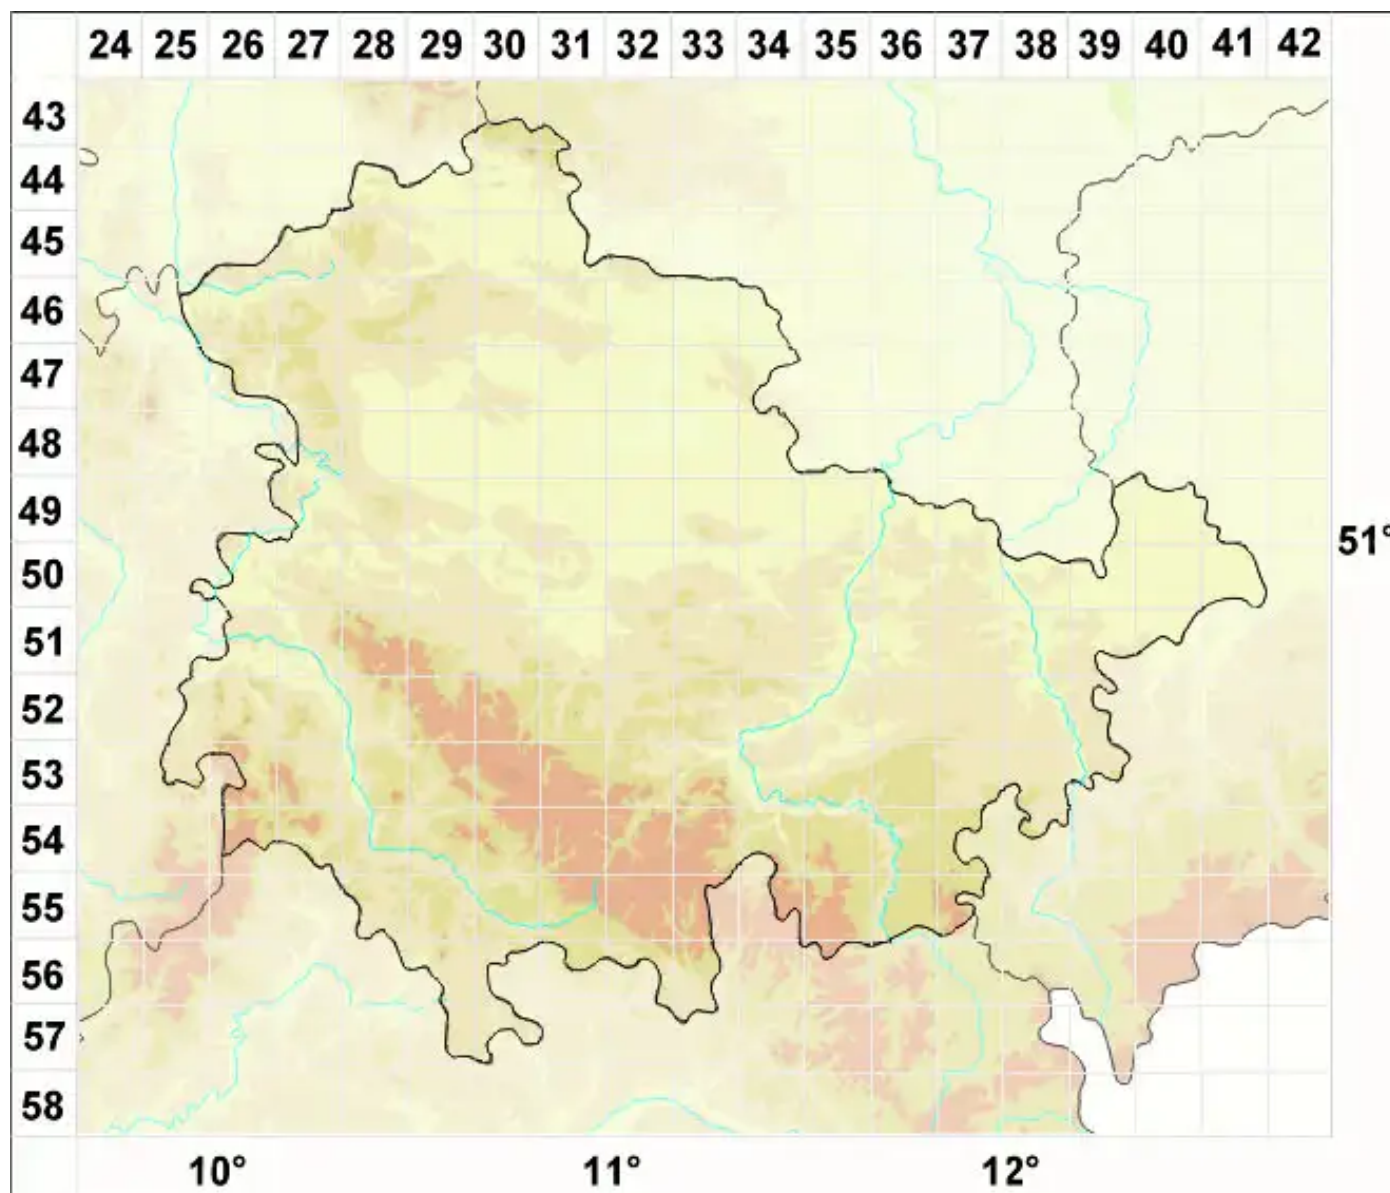

Nephroma laevigatum Ach.

Glatte Nierenflechte

Legende:

Symbole:

Ausgefülltes Symbol:
Zeitraum von 1980 bis heute (Aktuelle Angabe)

Leeres Symbol:
Zeitraum vor 1980 (Altangabe)

Quadrat: Herbarbeleg