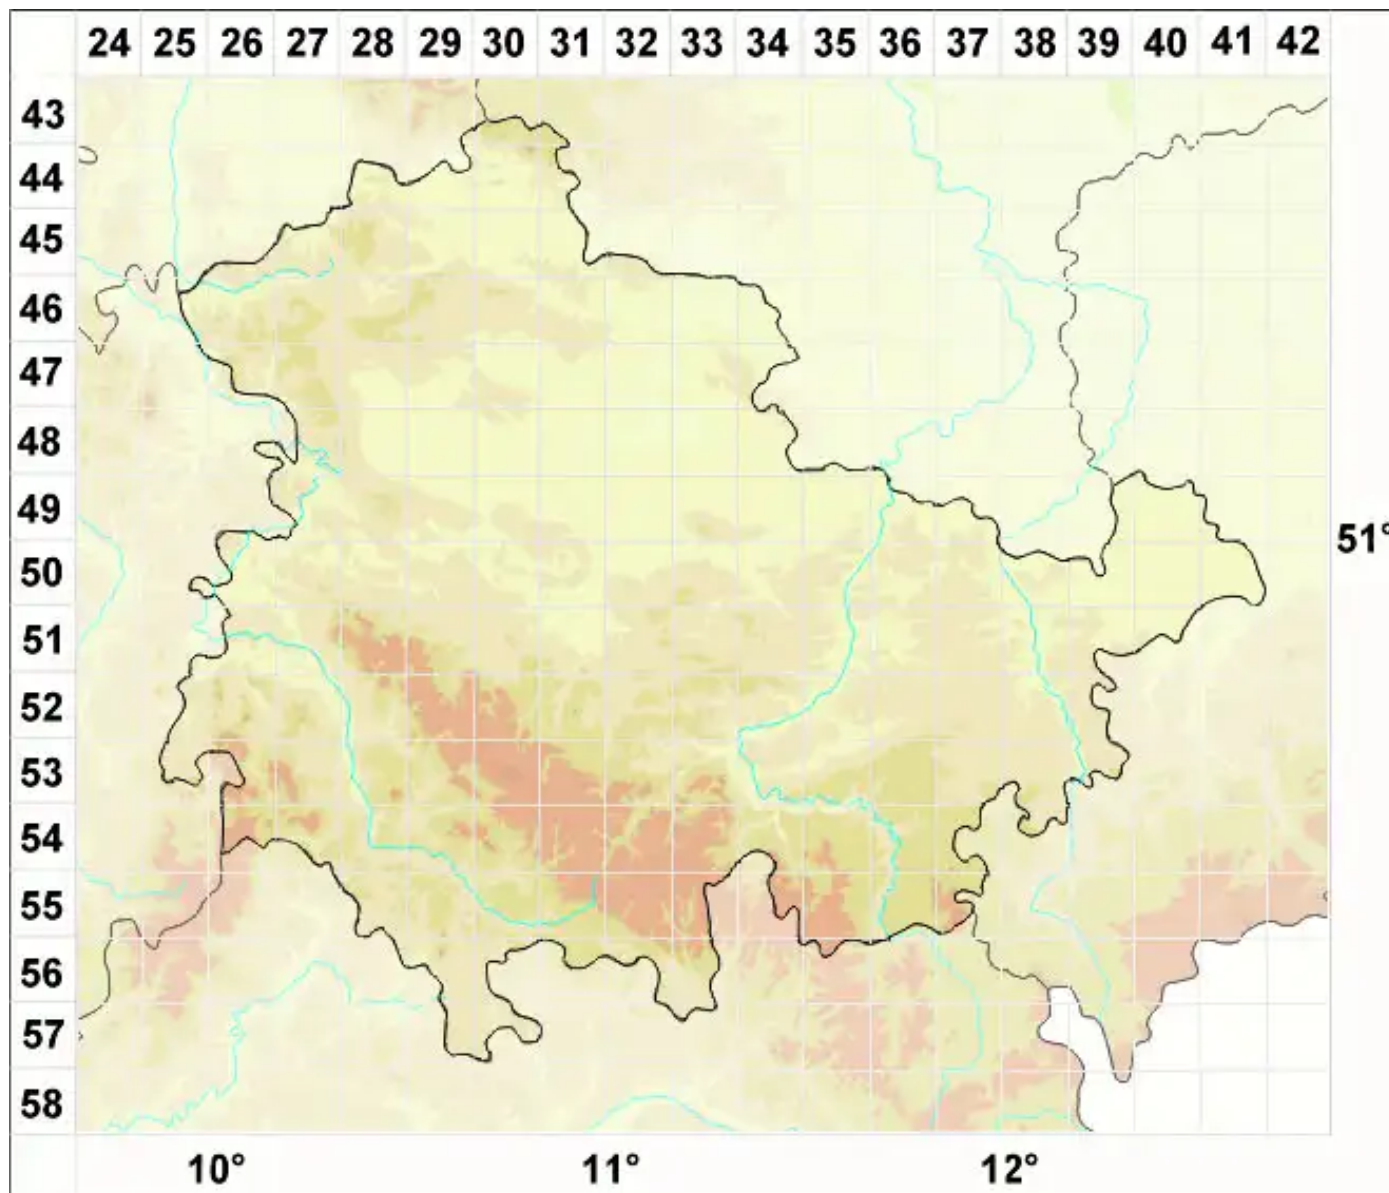

# Nephroma expallidum (Nyl.) Nyl.

Fahle Nierenflechte

Legende:

- Symbole:**
- Ausgefülltes Symbol:  
Zeitraum von 1980 bis heute (Aktuelle Angabe)
  - Leeres Symbol:  
Zeitraum vor 1980 (Altangabe)
  - Quadrat: Herbarbeleg