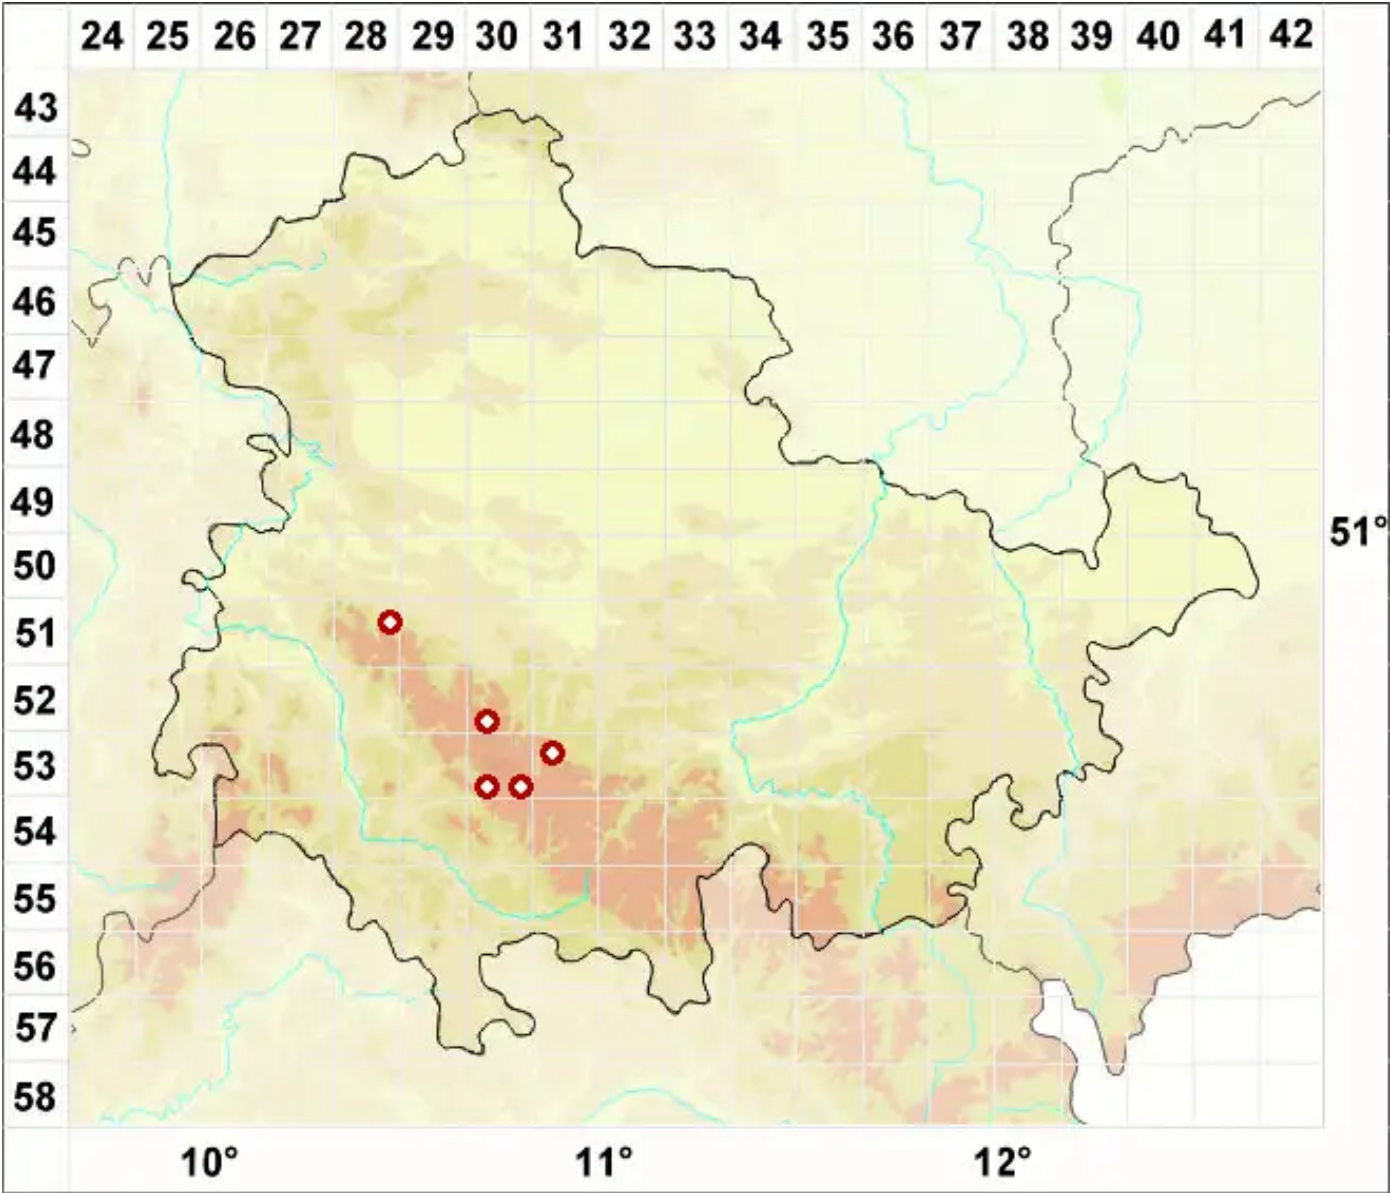

Nephroma bellum (Spreng.) Tuck.

Schöne Nierenflechte

Legende:

- Symbole:**
- Ausgefülltes Symbol:
Zeitraum von 1980 bis heute (Aktuelle Angabe)
- Leeres Symbol:
Zeitraum vor 1980 (Altangabe)
- Quadrat: Herbarbeleg