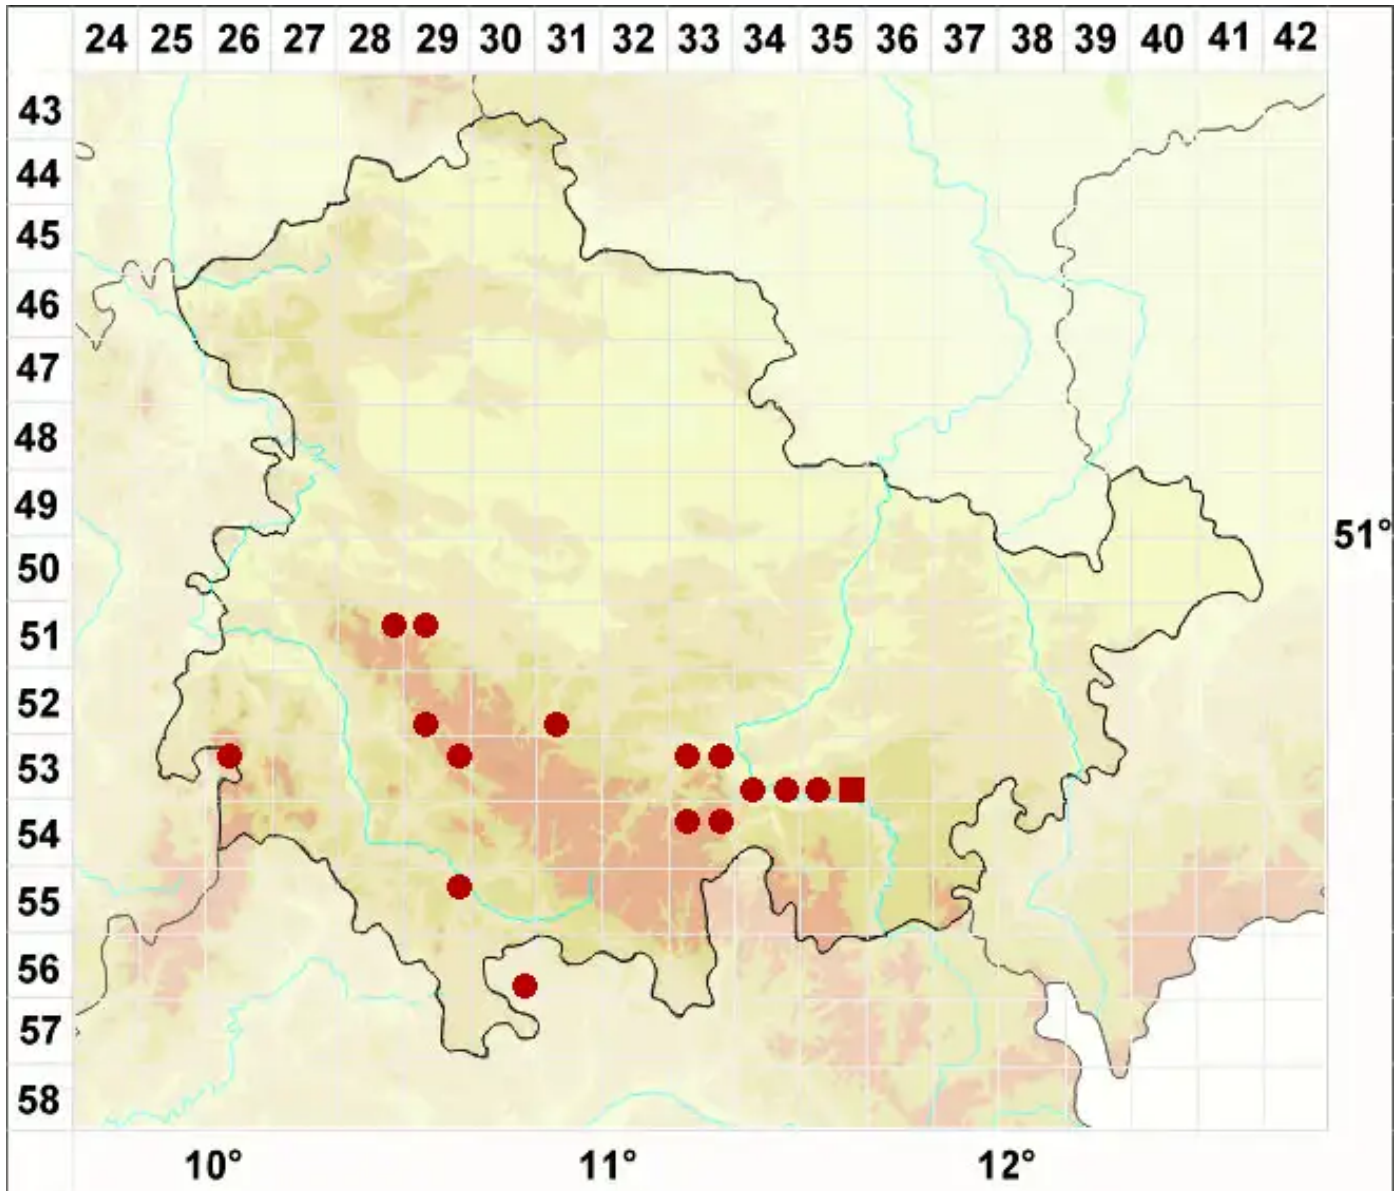

# Xanthoparmelia pulla (Ach.) O. Blanco, A. Crespo, Elix, D. Hawksworth

Dunkle Felsschüsselflechte

Legende:

**Symbole:**

Ausgefülltes Symbol:  
Zeitraum von 1980 bis heute (Aktuelle Angabe)

Leeres Symbol:  
Zeitraum vor 1980 (Altangabe)

Quadrat: Herbarbeleg