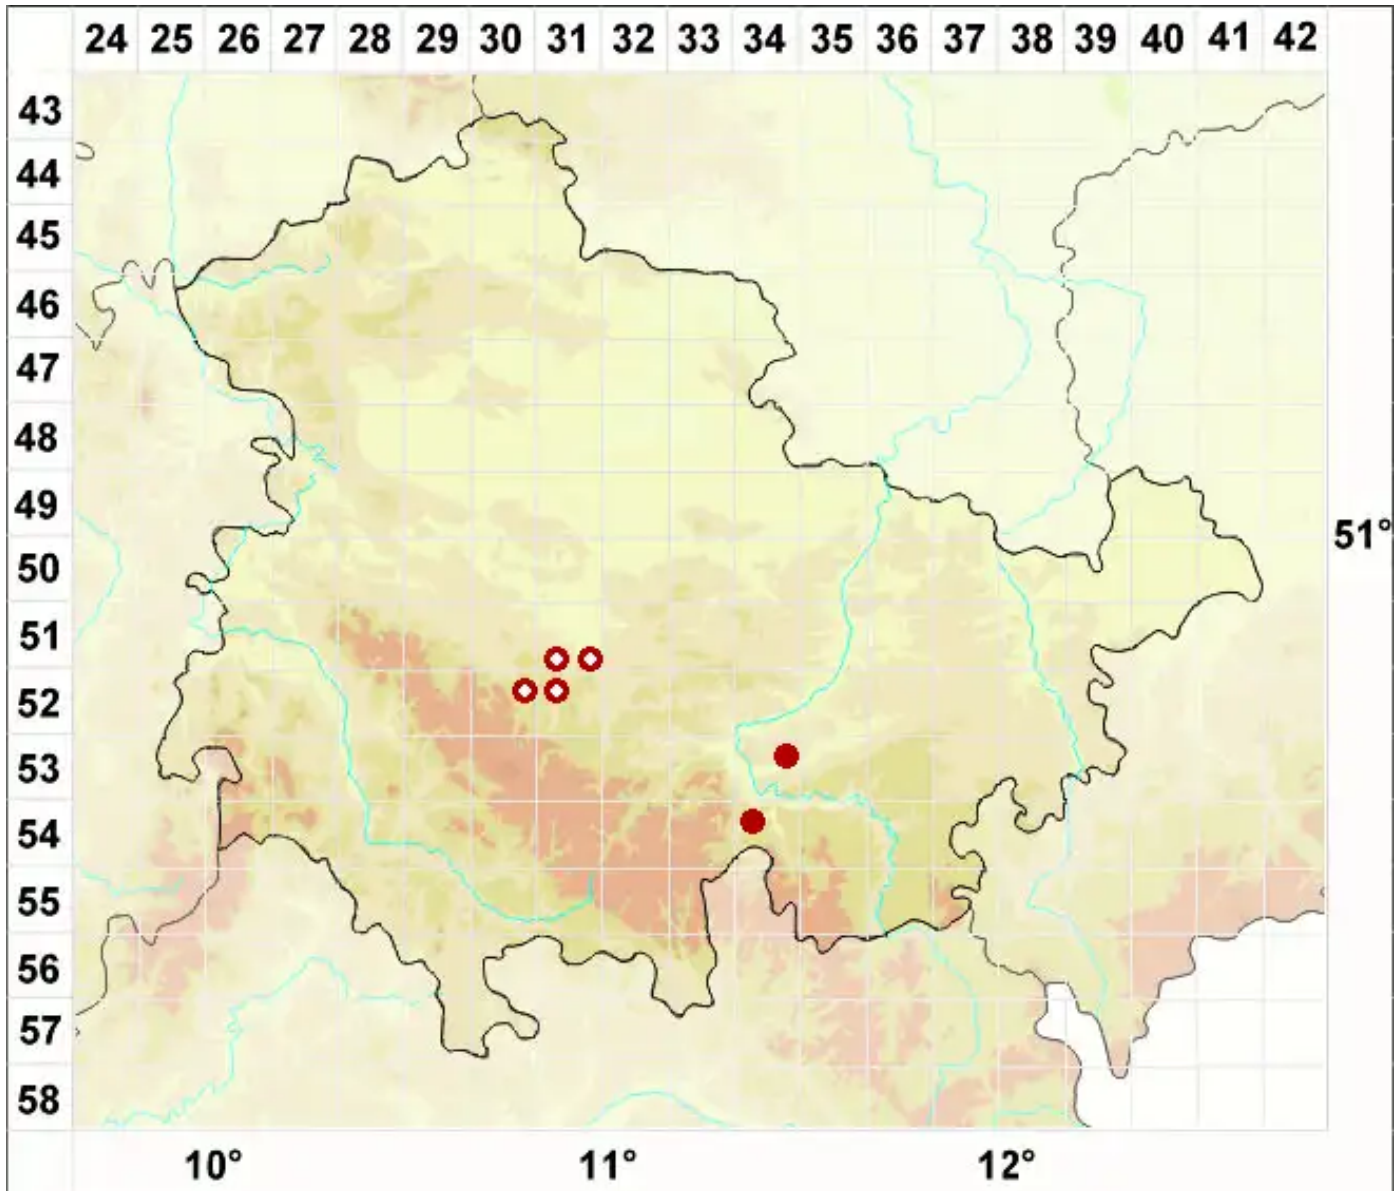

# Naetrocymbe rhypona (Ach.) R. C. Harris

Rissige Streukernflechte

Legende:

**Symbole:**

Ausgefülltes Symbol:  
Zeitraum von 1980 bis heute (Aktuelle Angabe)

Leeres Symbol:  
Zeitraum vor 1980 (Altangabe)

Quadrat: Herbarbeleg