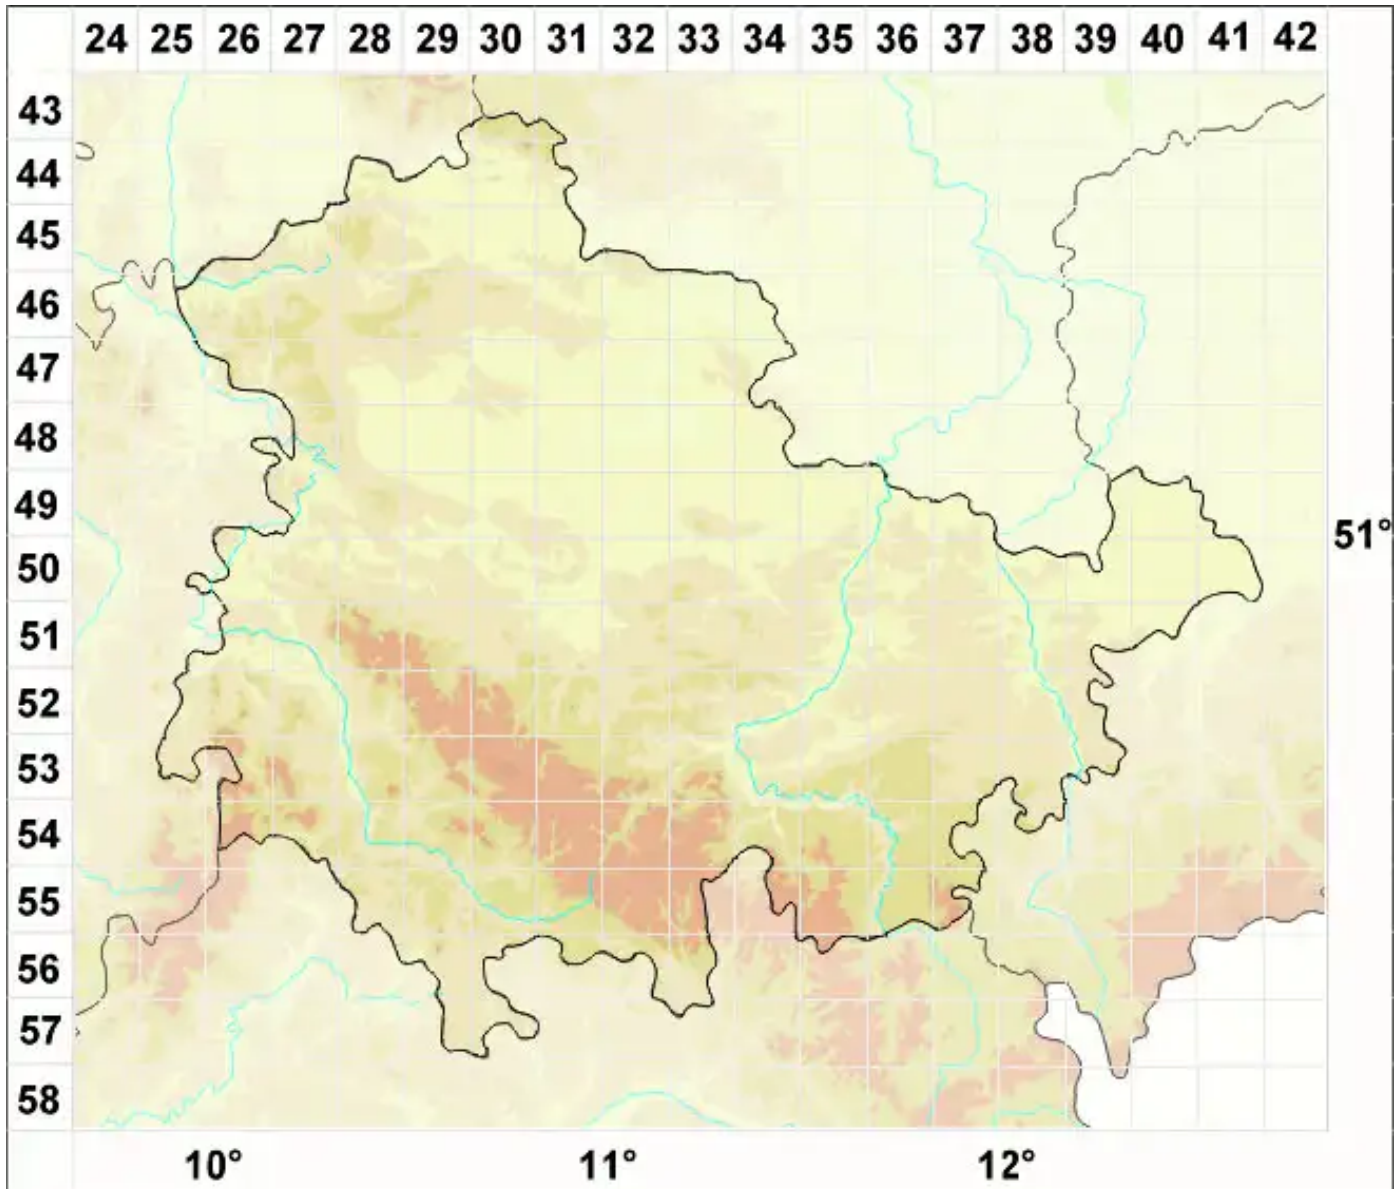

Arthopyrenia nitescens (Salwey) Mudd

Glänzende Streukernflechte

Legende:

Symbole:
Ausgefülltes Symbol:
Zeitraum von 1980 bis heute (Aktuelle Angabe)
Leeres Symbol:
Zeitraum vor 1980 (Altangabe)
Quadrat: Herbarbeleg