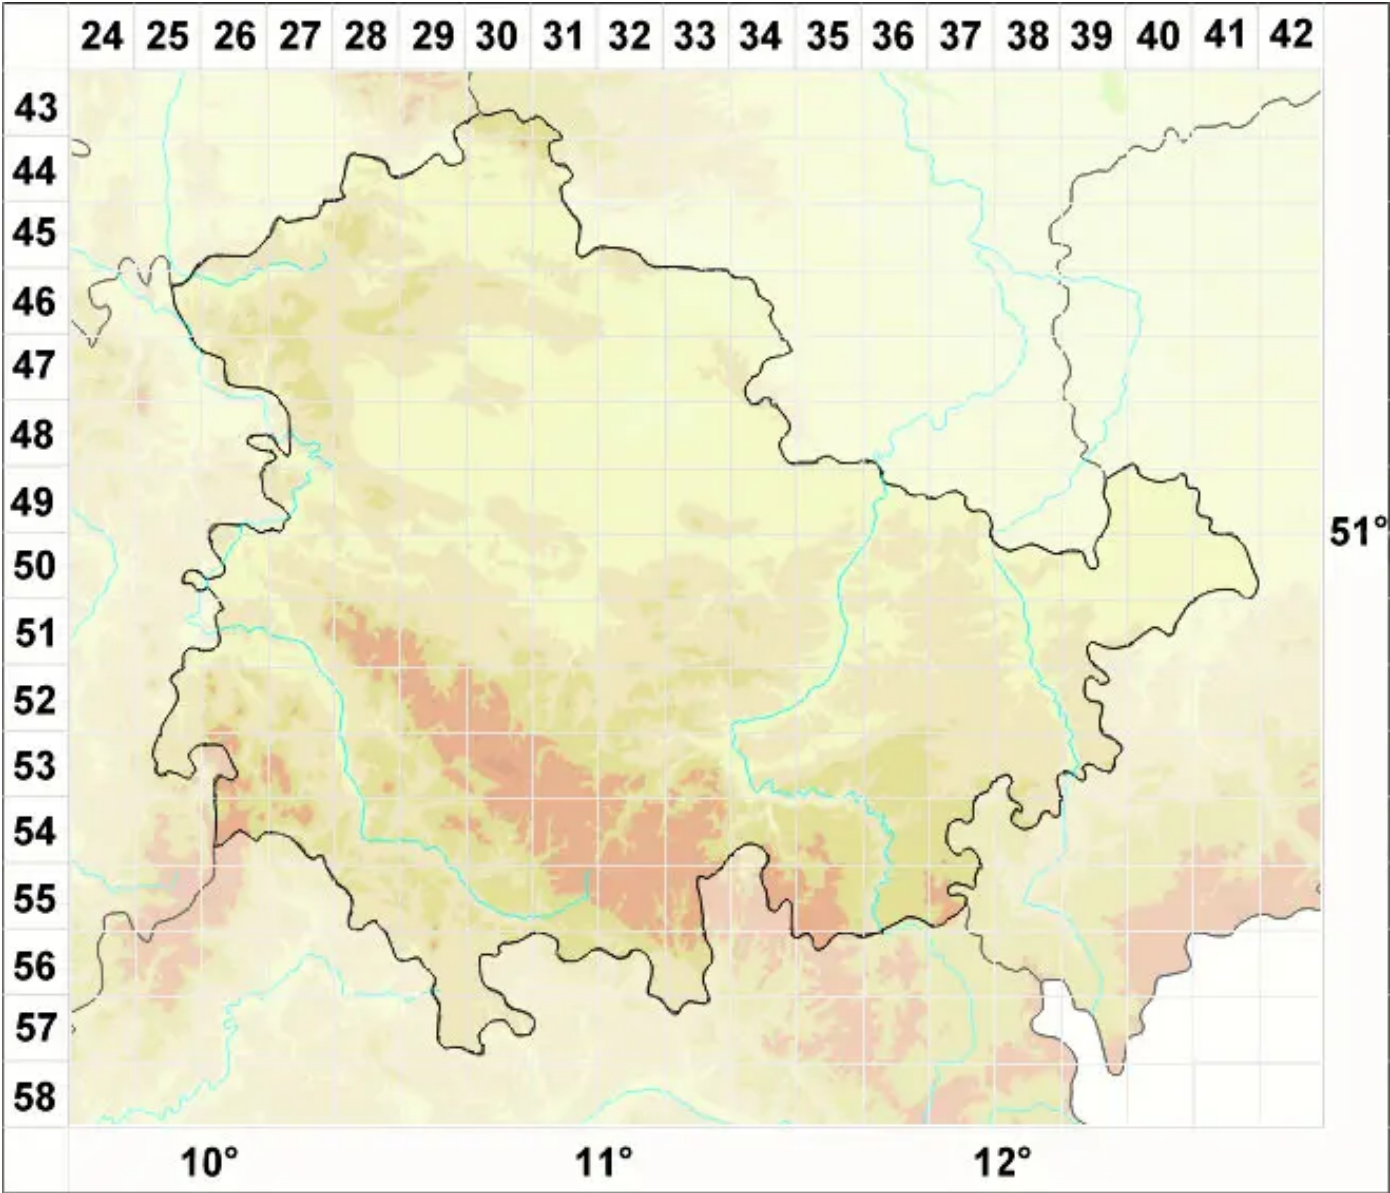

Myriospora rufescens (Ach.) Hepp ex Uloth

Fuchsrote Kleinsporflechte

Legende:

- Symbole:**
Ausgefülltes Symbol:
Zeitraum von 1980 bis heute (Aktuelle Angabe)
Leeres Symbol:
Zeitraum vor 1980 (Altangabe)
Quadrat: Herbarbeleg