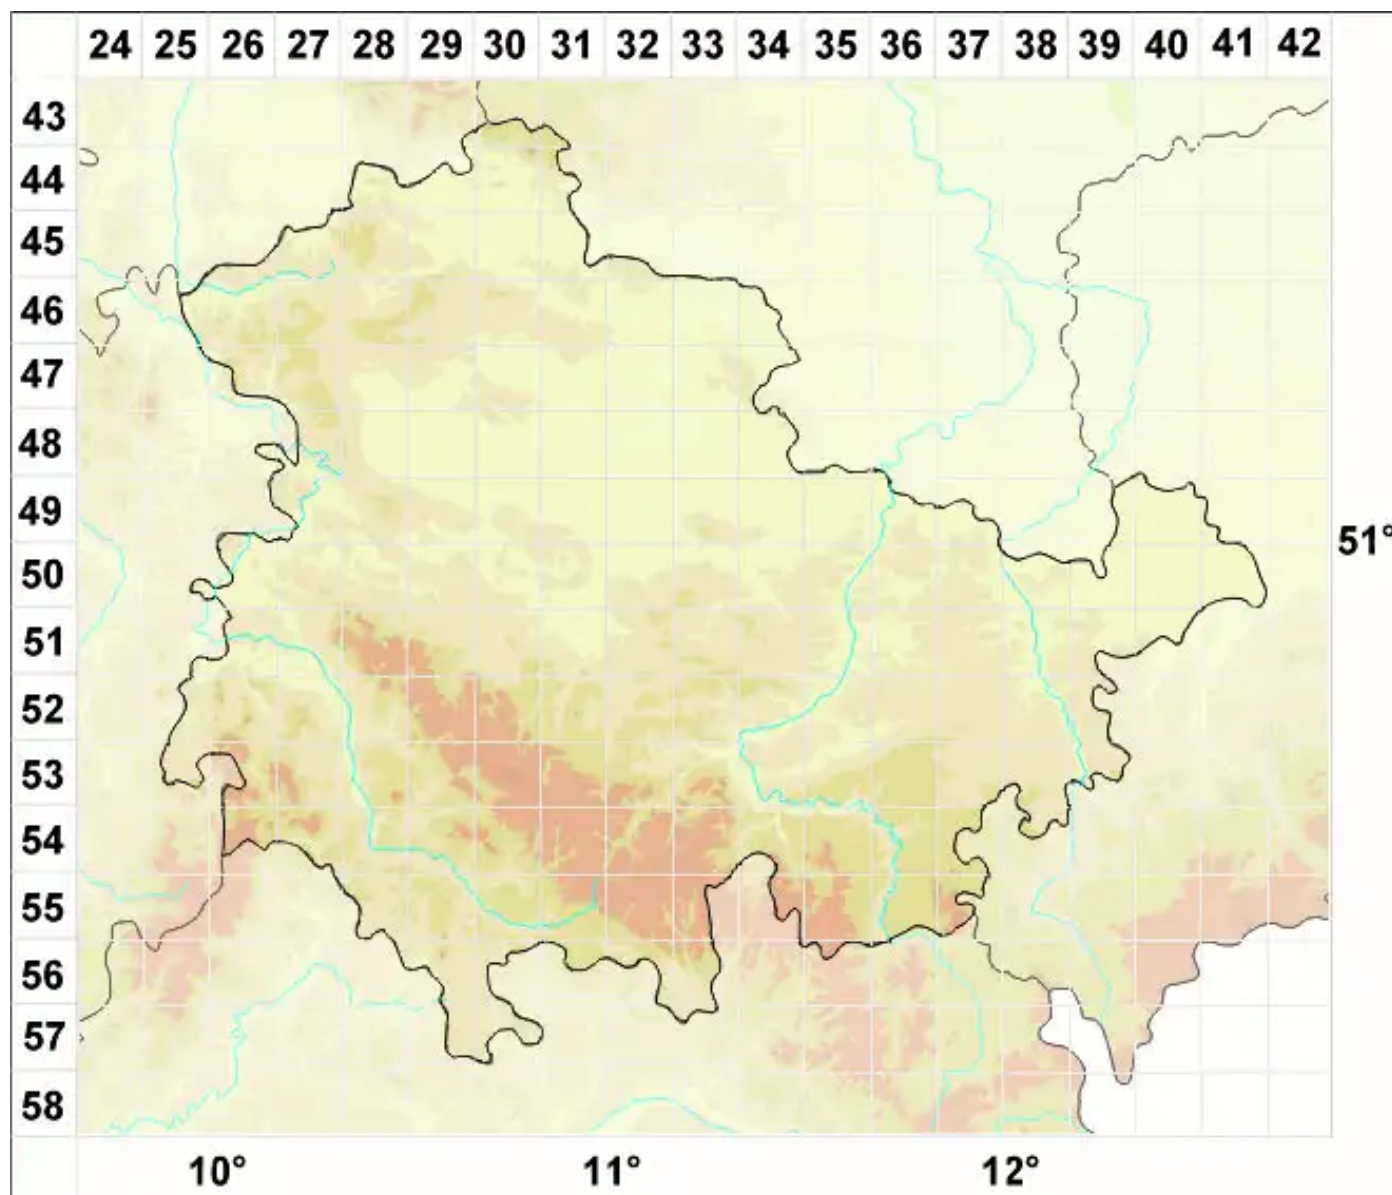

Lecanora reuteri Schaer.

Reuters Kuchenflechte

Legende:

Symbole:

Ausgefülltes Symbol:
Zeitraum von 1980 bis heute (Aktuelle Angabe)

Leeres Symbol:
Zeitraum vor 1980 (Altangabe)

Quadrat: Herbarbeleg