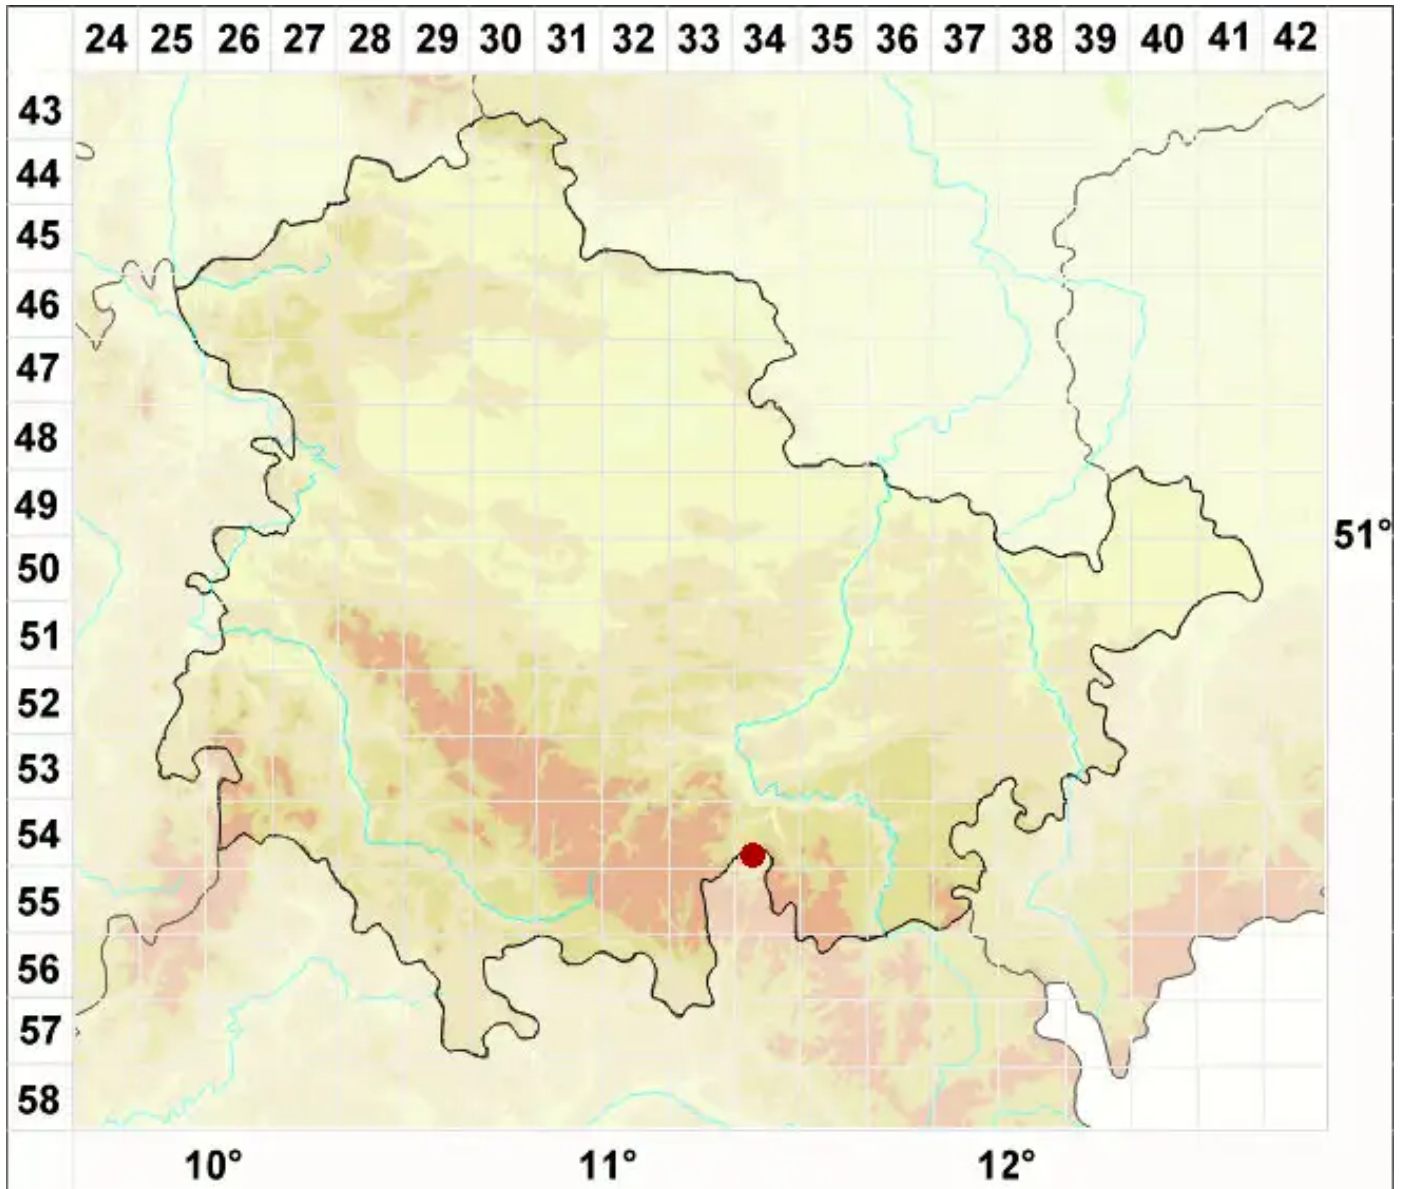

Lecanora agardhiana Ach.

Bläuliche Kuchenflechte

Legende:

- Symbole:**
- Ausgefülltes Symbol:
Zeitraum von 1980 bis heute (Aktuelle Angabe)
 - Leeres Symbol:
Zeitraum vor 1980 (Altangabe)
 - Quadrat: Herbarbeleg