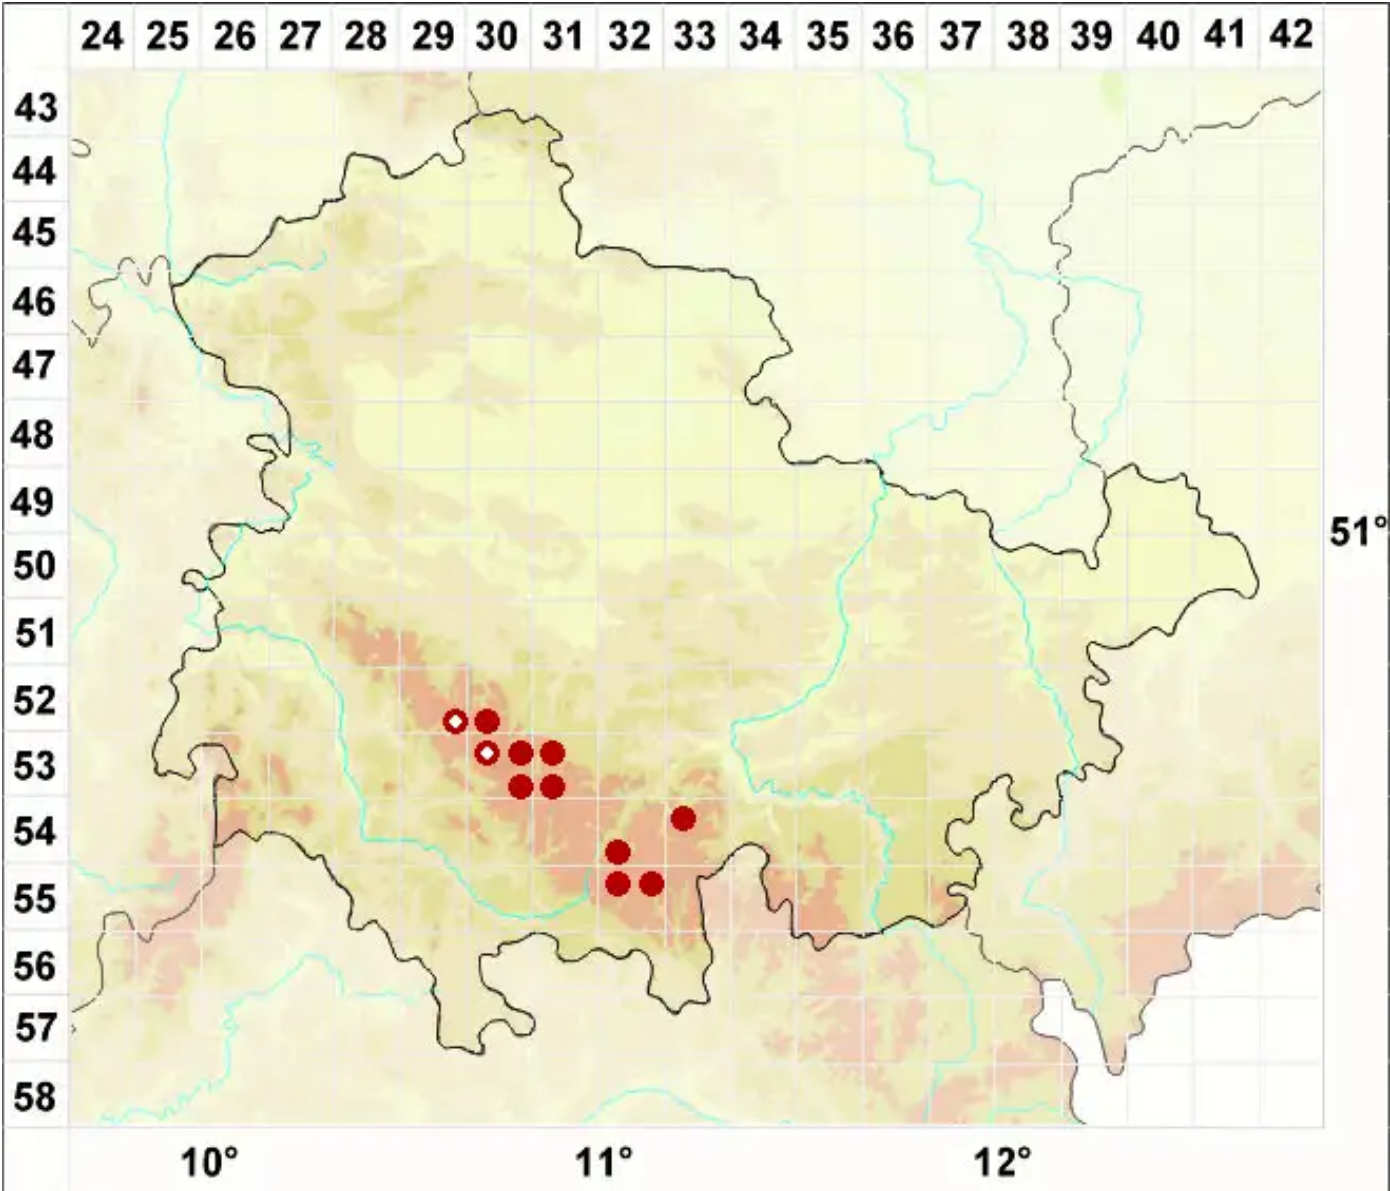

Mycoblastus sanguinarius (L.) Norman

Blutflechte

Legende:

- Symbole:**
Ausgefülltes Symbol:
Zeitraum von 1980 bis heute (Aktuelle Angabe)
Leeres Symbol:
Zeitraum vor 1980 (Altangabe)
Quadrat: Herbarbeleg