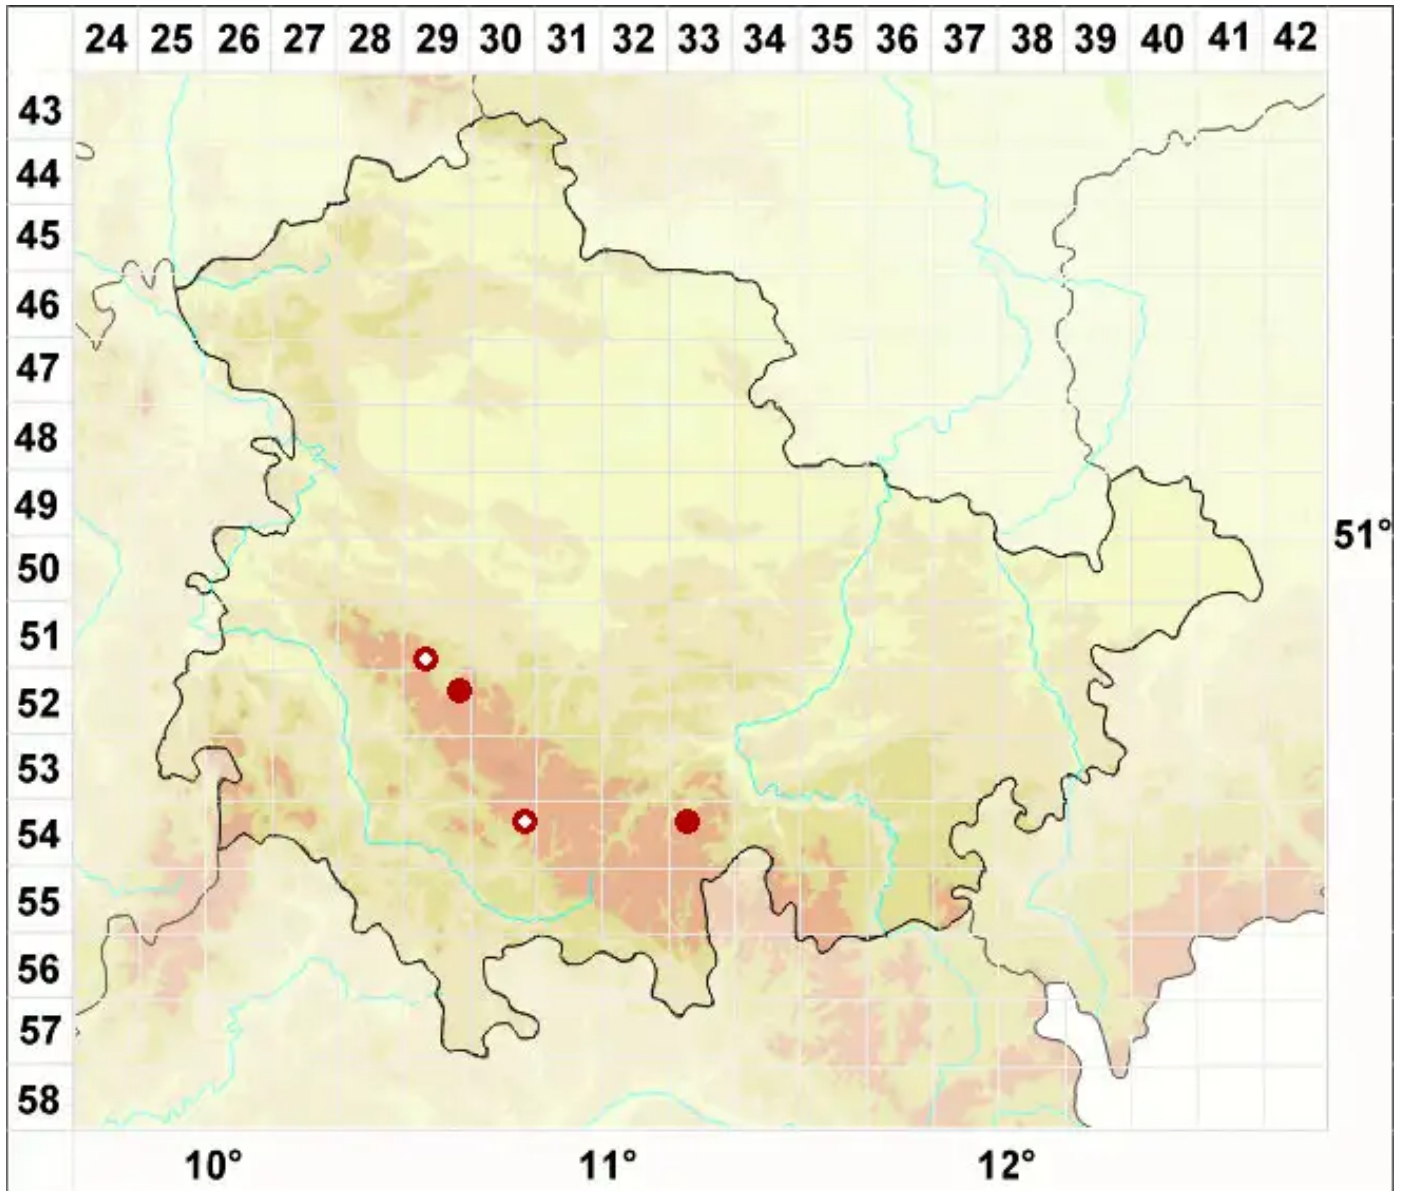

# Lecidea sanguineoatra (Wulfen) Ach.

Dunkelrote Tupfenflechte

Legende:

**Symbole:**

Ausgefülltes Symbol:  
Zeitraum von 1980 bis heute (Aktuelle Angabe)

Leeres Symbol:  
Zeitraum vor 1980 (Altangabe)

Quadrat: Herbarbeleg