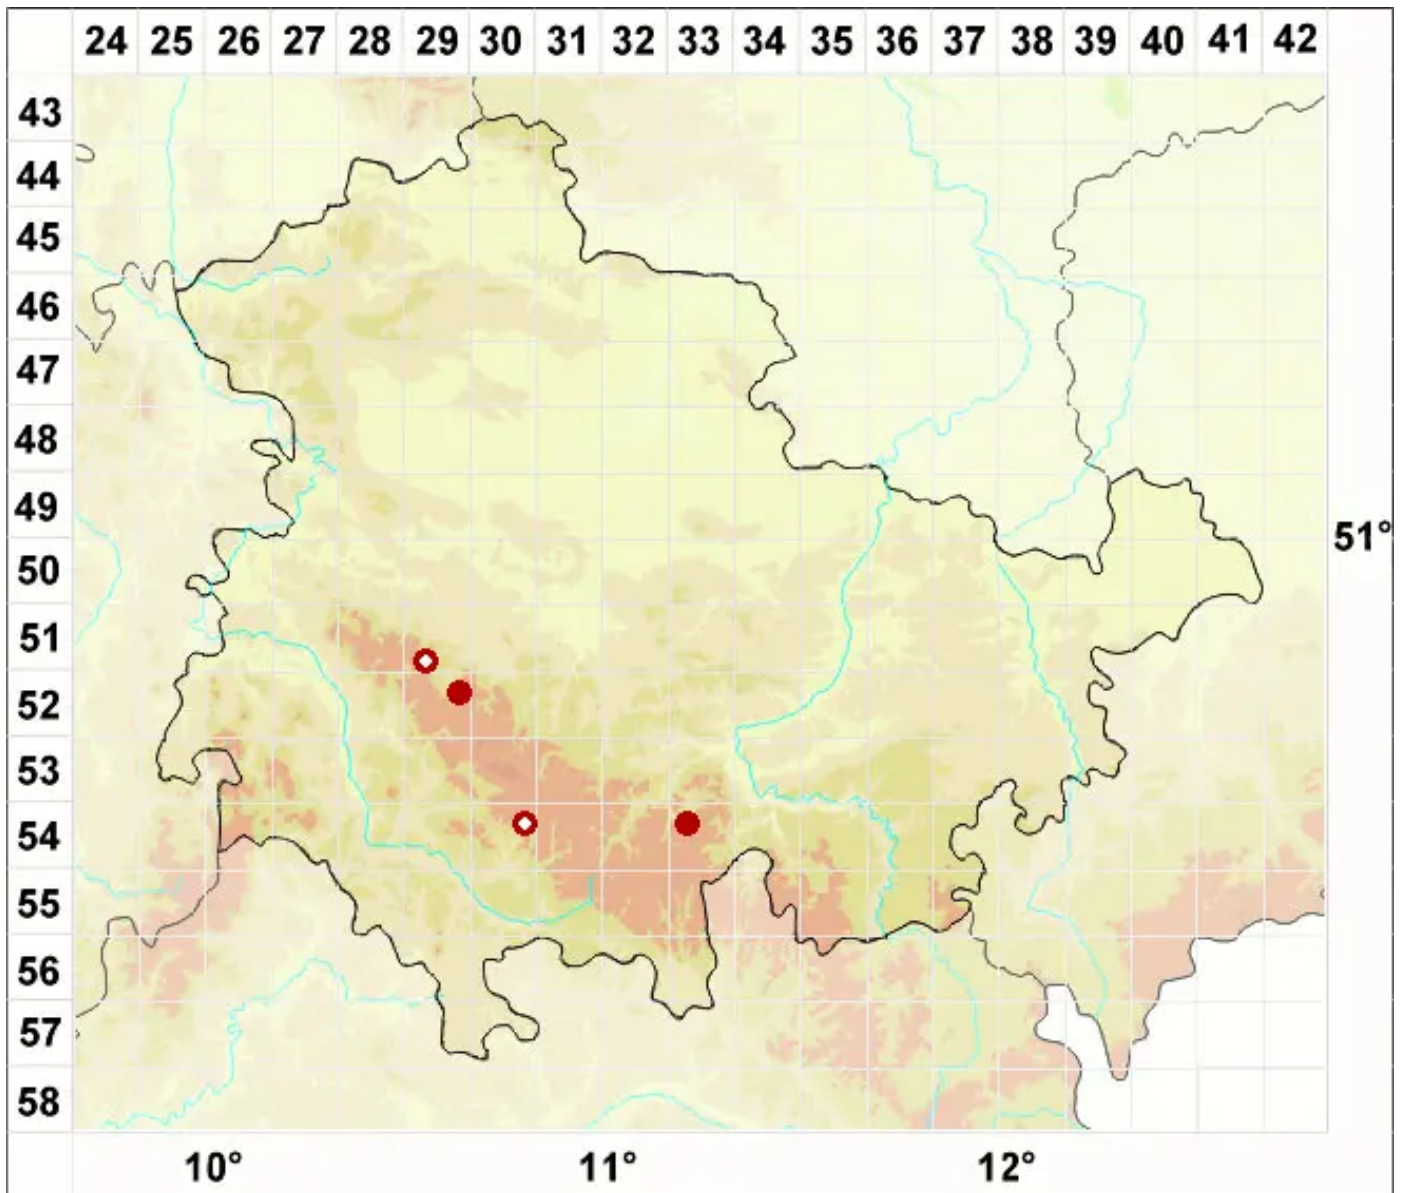

Lecidea sanguineoatra (Wulfen) Ach.

Dunkelrote Tupfenflechte

Legende:

- Symbole:**
Ausgefülltes Symbol:
Zeitraum von 1980 bis heute (Aktuelle Angabe)
Leeres Symbol:
Zeitraum vor 1980 (Altangabe)
Quadrat: Herbarbeleg