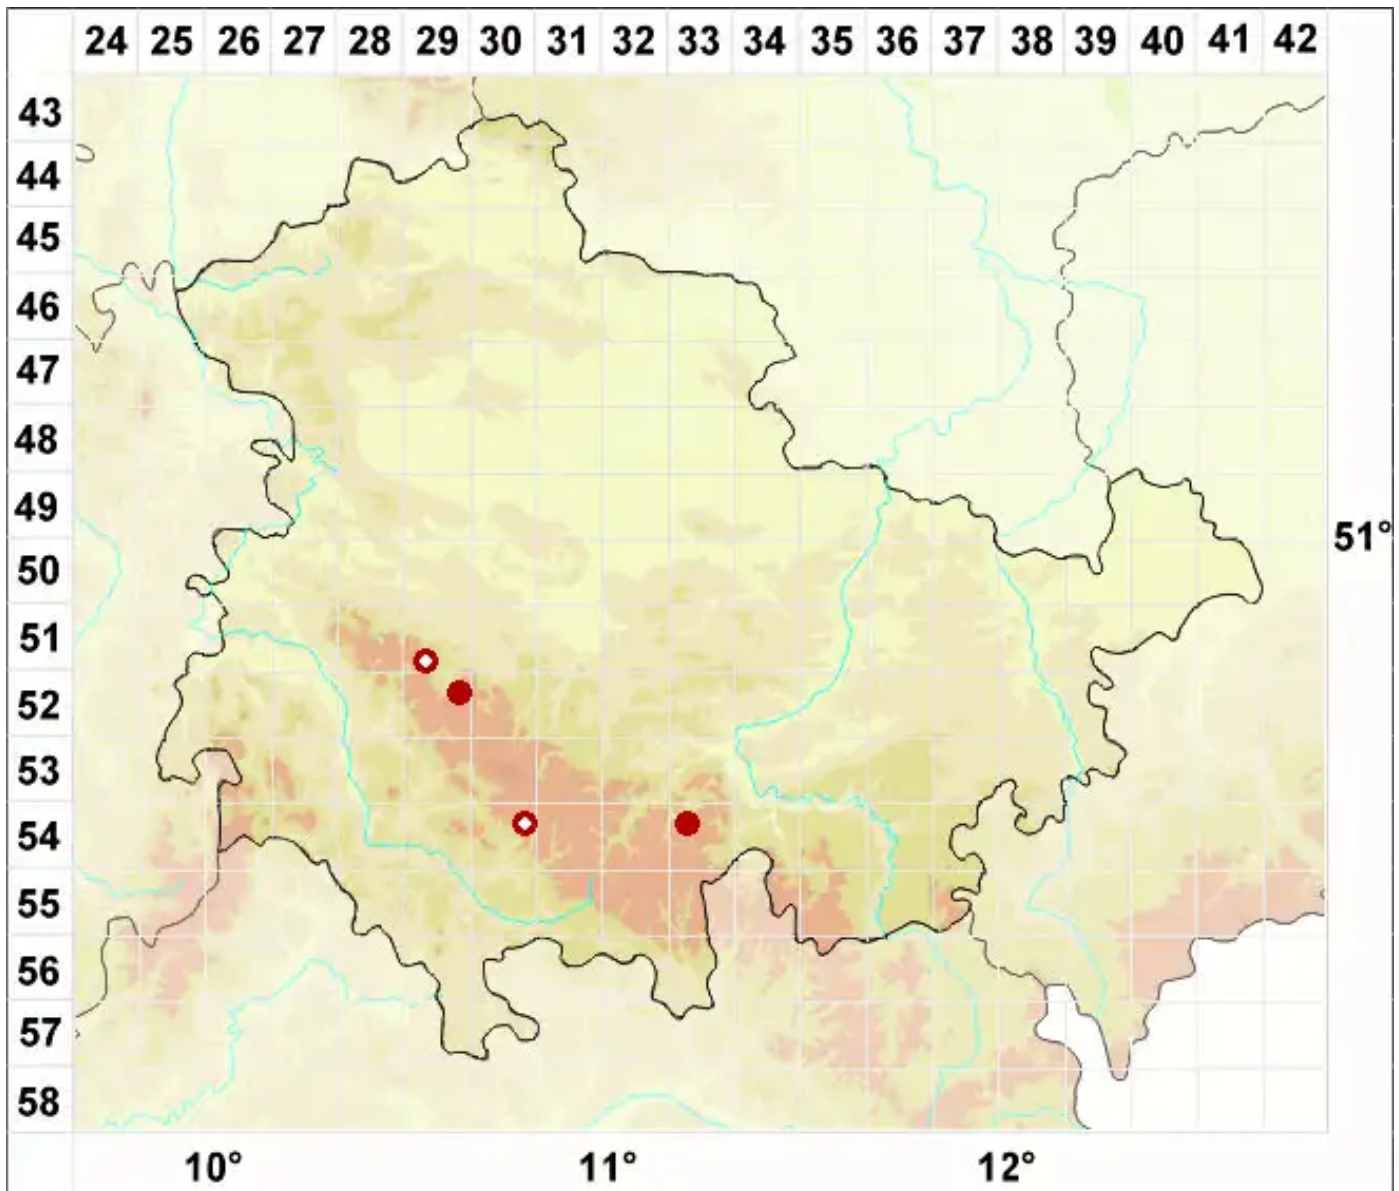

Lecidea sanguineoatra (Wulfen) Ach.

Dunkelrote Tupfenflechte

Legende:

- Symbole:**
Ausgefülltes Symbol:
Zeitraum von 1980 bis heute (Aktuelle Angabe)
Leeres Symbol:
Zeitraum vor 1980 (Altangabe)
Quadrat: Herbarbeleg