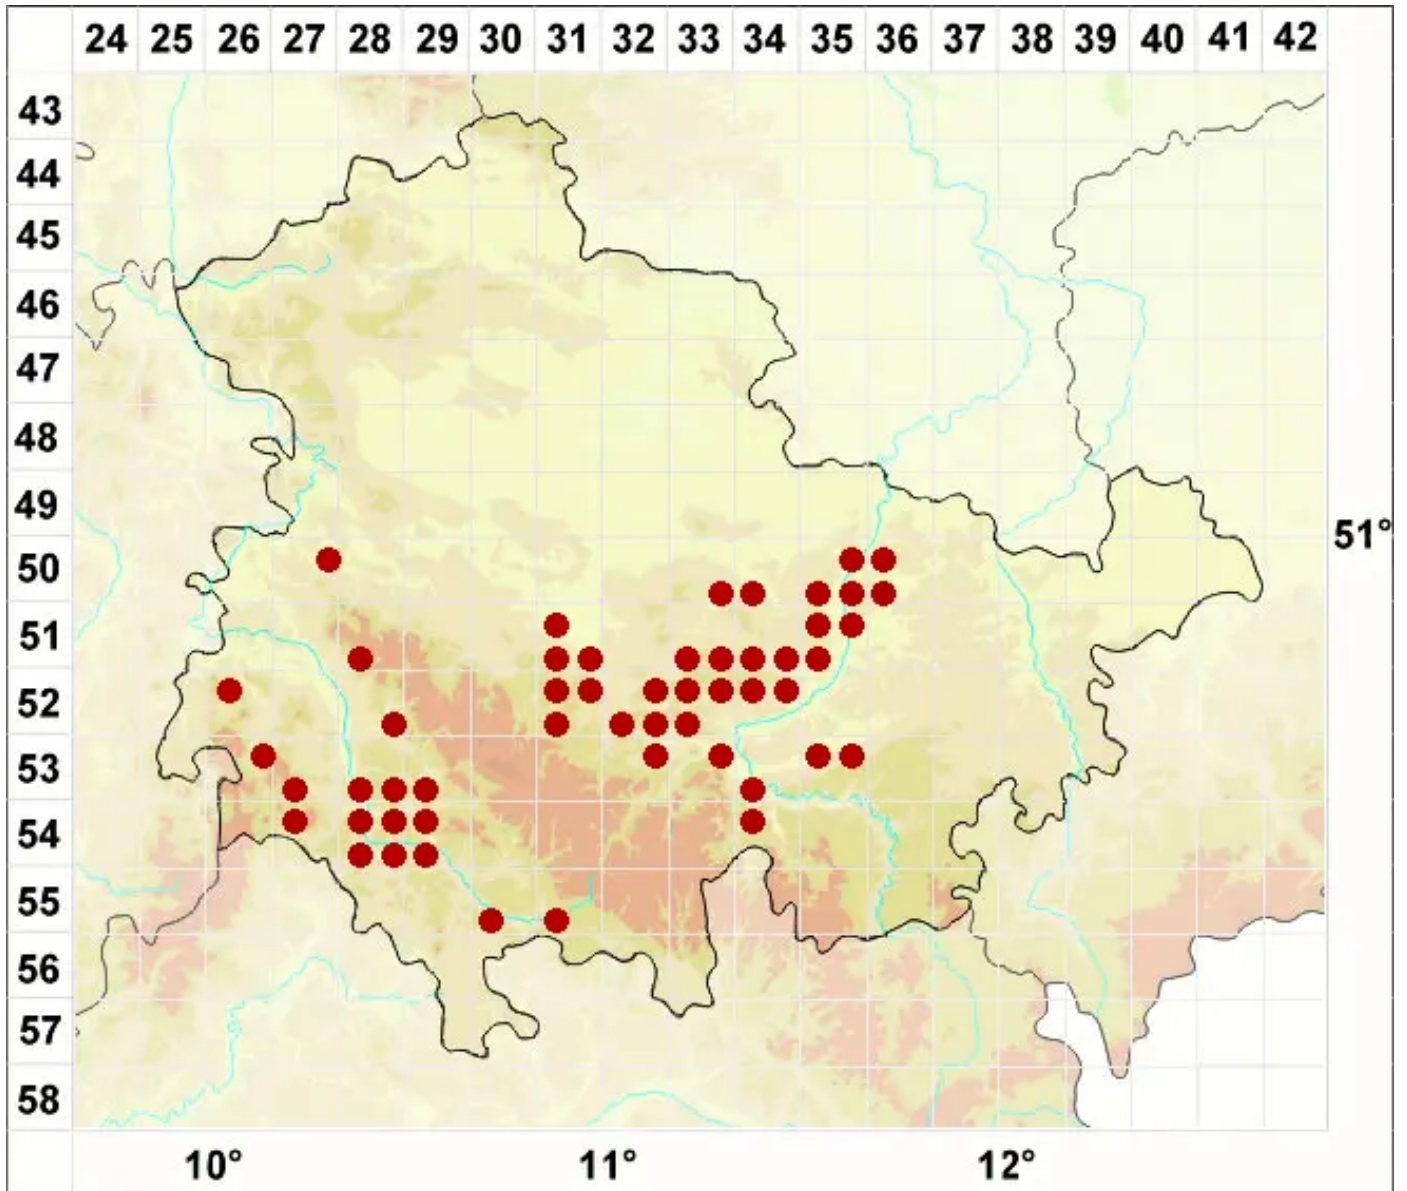

# Romjularia lurida (Ach.) Timdal

Braunschuppe

Legende:

**Symbole:**

Ausgefülltes Symbol:  
Zeitraum von 1980 bis heute (Aktuelle Angabe)

Leeres Symbol:  
Zeitraum vor 1980 (Altangabe)

Quadrat: Herbarbeleg