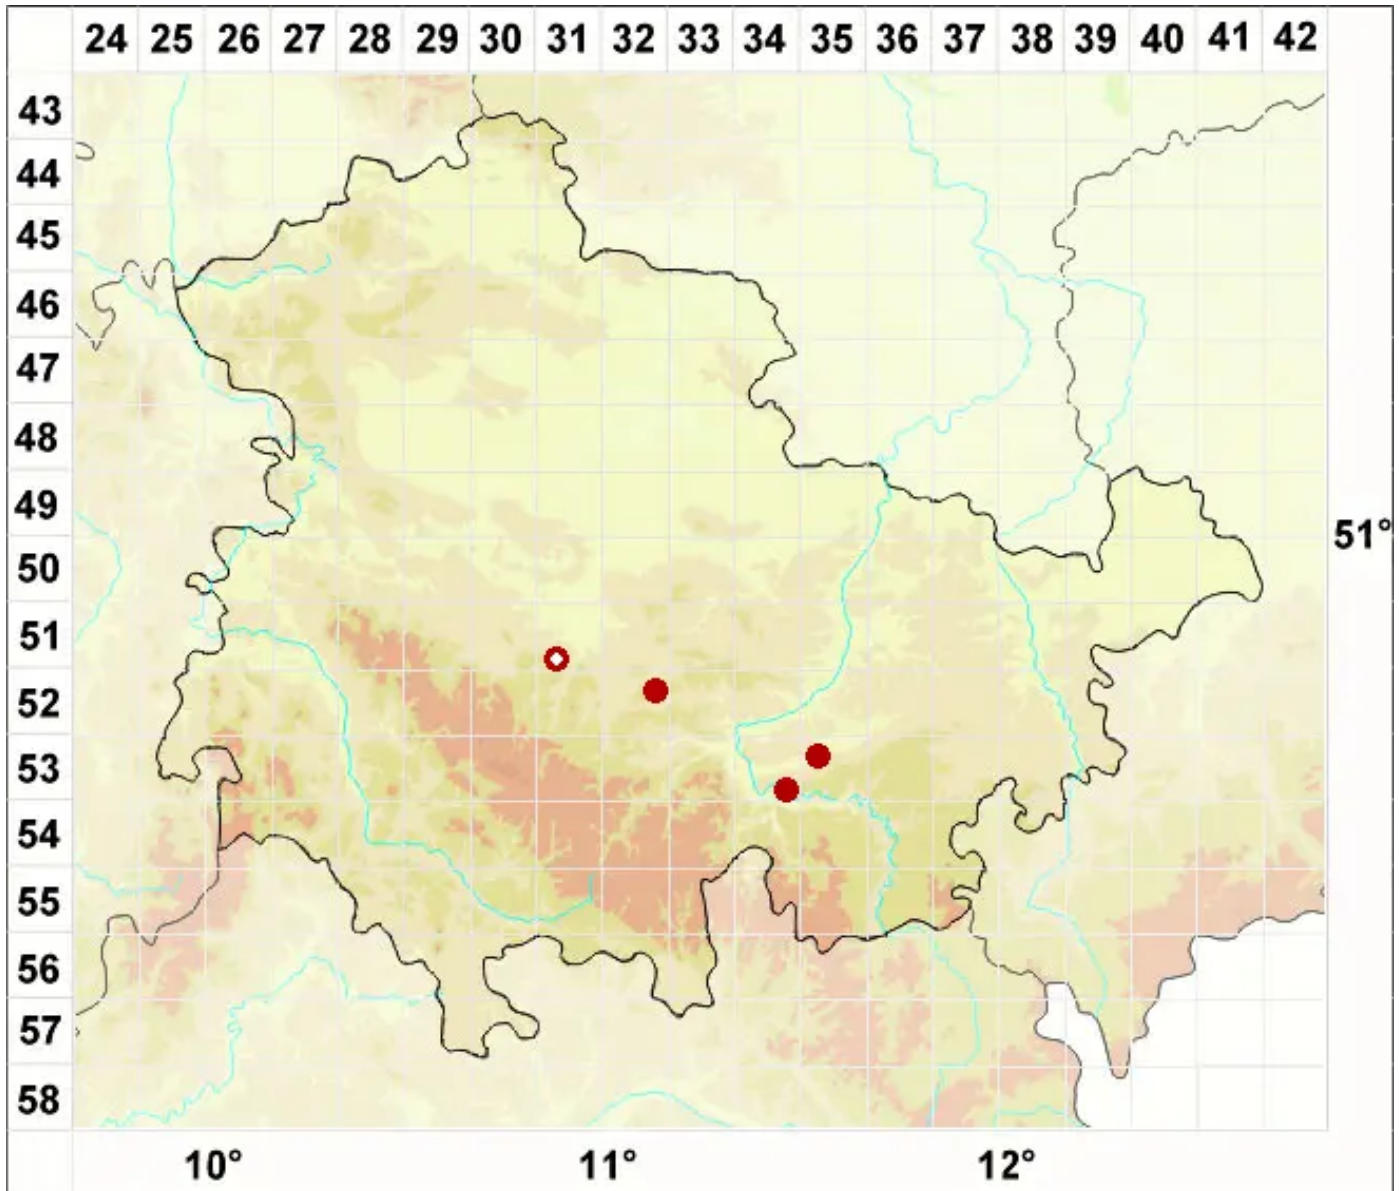

Bilimbia lobulata (Sommerf.) Hafellner & Coppins

Gelappte Stäbchenflechte

Legende:

Symbole:

Ausgefülltes Symbol:
Zeitraum von 1980 bis heute (Aktuelle Angabe)

Leeres Symbol:
Zeitraum vor 1980 (Altangabe)

Quadrat: Herbarbeleg