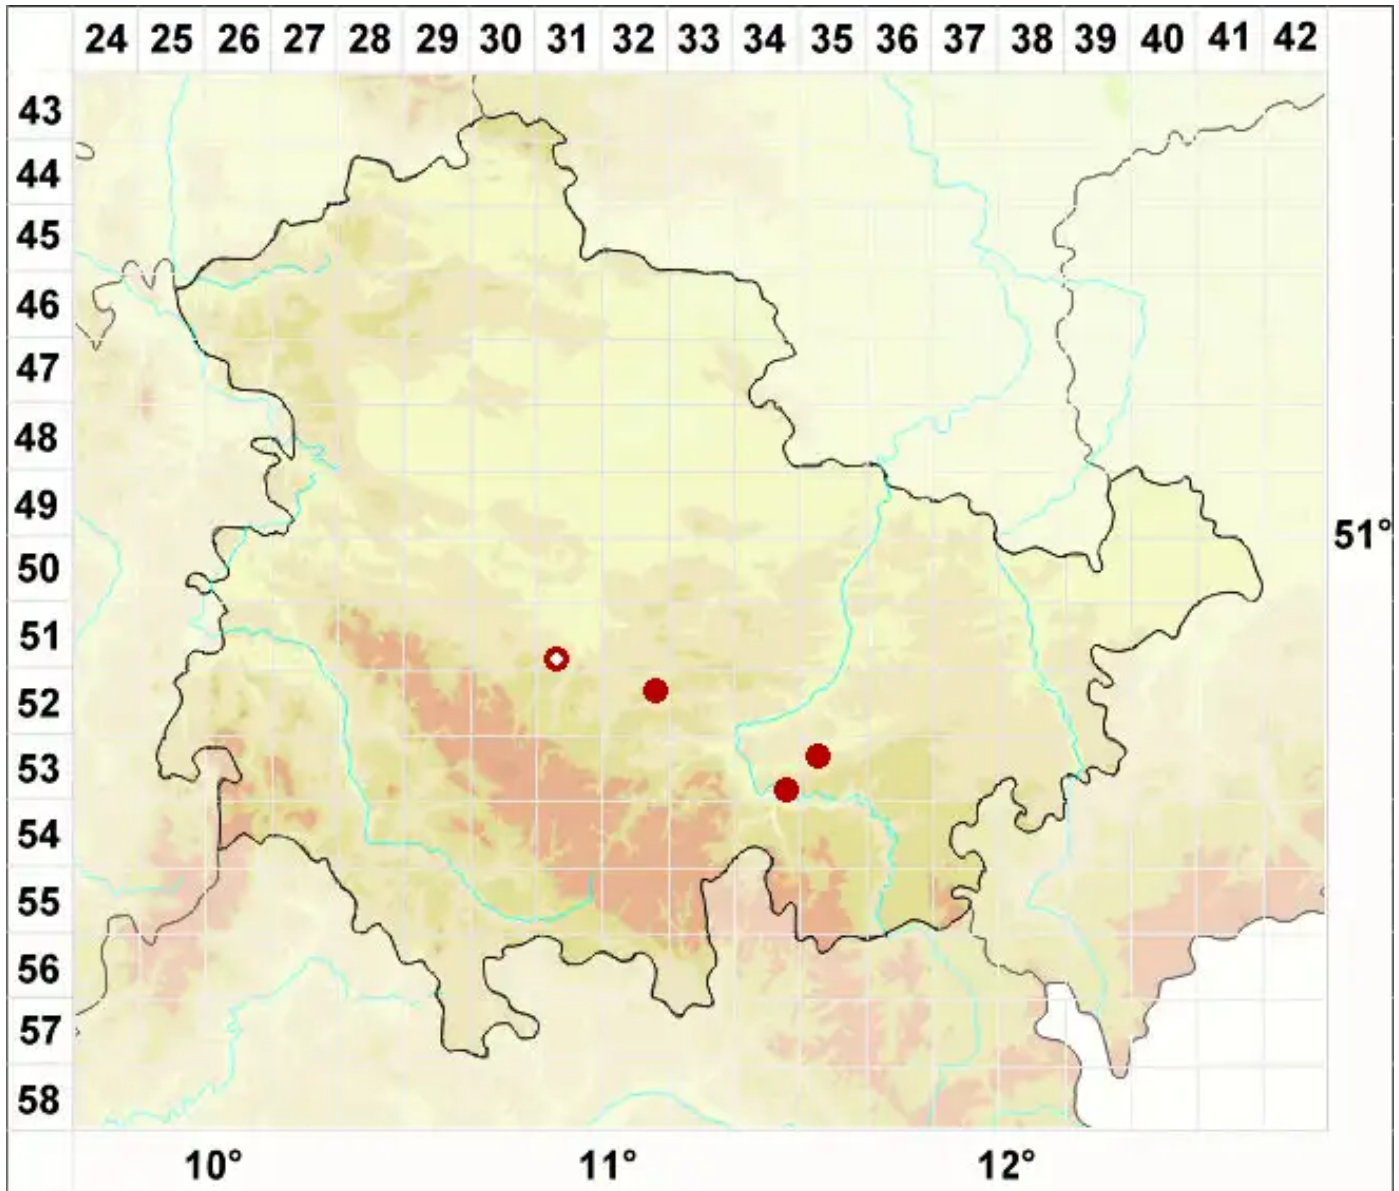

# Bilimbia lobulata (Sommerf.) Hafellner & Coppins

Gelappte Stäbchenflechte

Legende:

**Symbole:**

Ausgefülltes Symbol:  
Zeitraum von 1980 bis heute (Aktuelle Angabe)

Leeres Symbol:  
Zeitraum vor 1980 (Altangabe)

Quadrat: Herbarbeleg