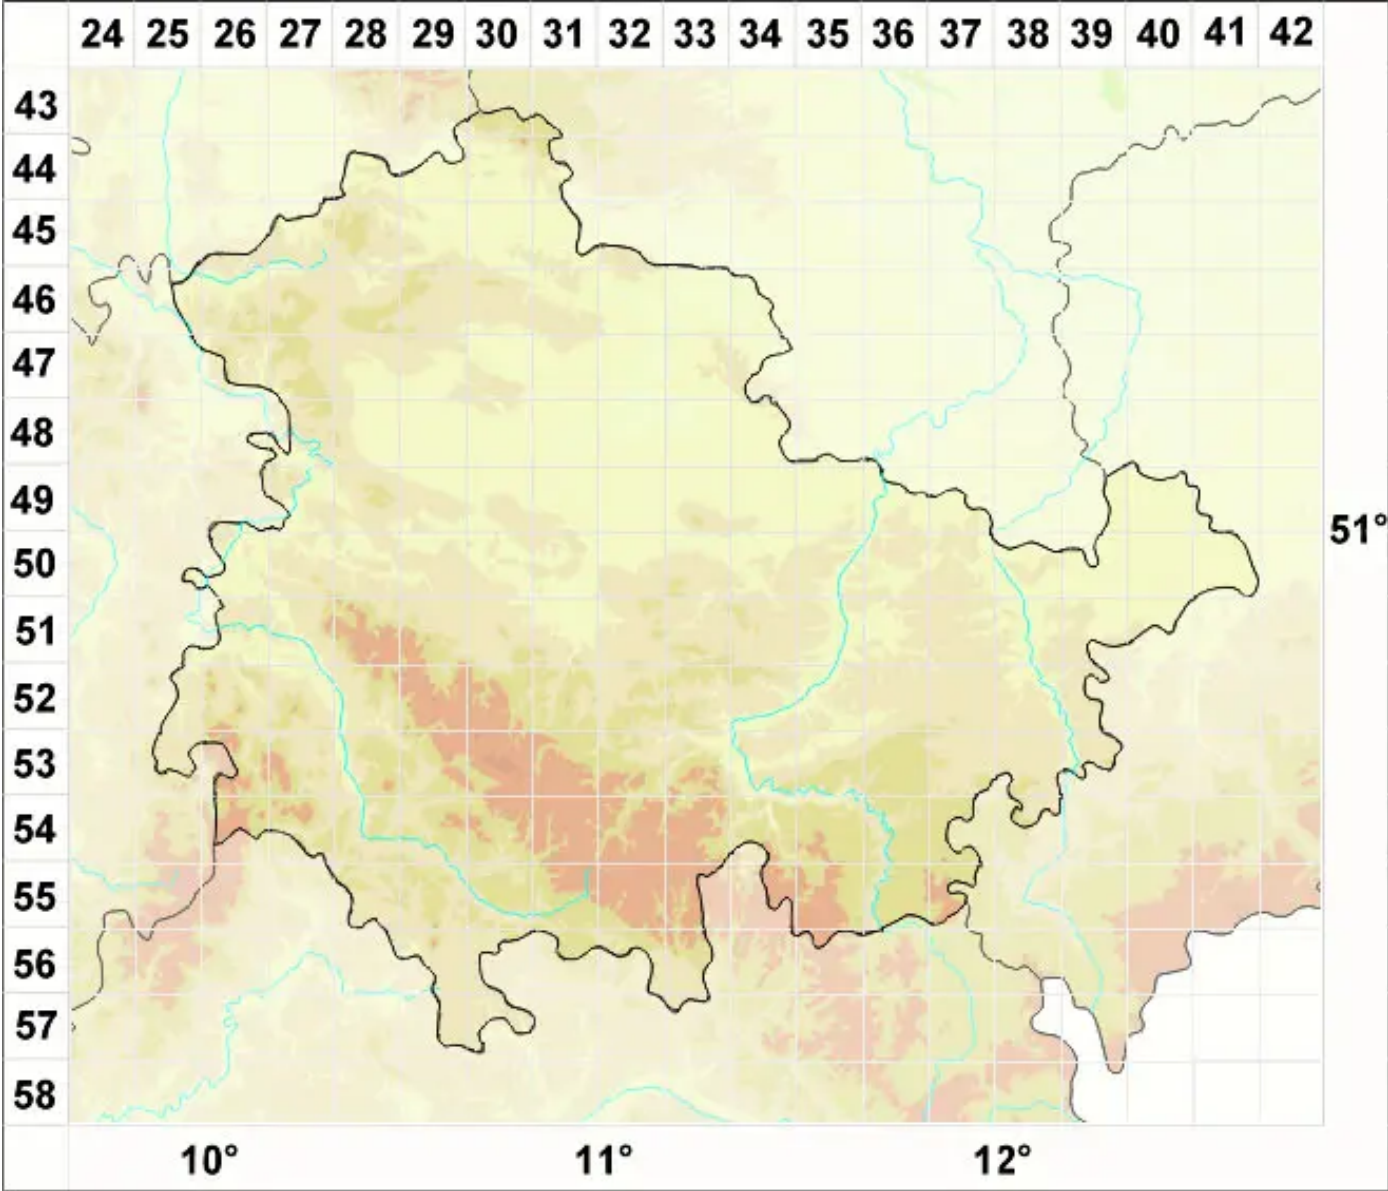

Mycobilimbia fissuriseda (Poelt) Poelt & Hafellner

Legende:

- Symbole:**
Ausgefülltes Symbol:
Zeitraum von 1980 bis heute (Aktuelle Angabe)
Leeres Symbol:
Zeitraum vor 1980 (Altangabe)
Quadrat: Herbarbeleg