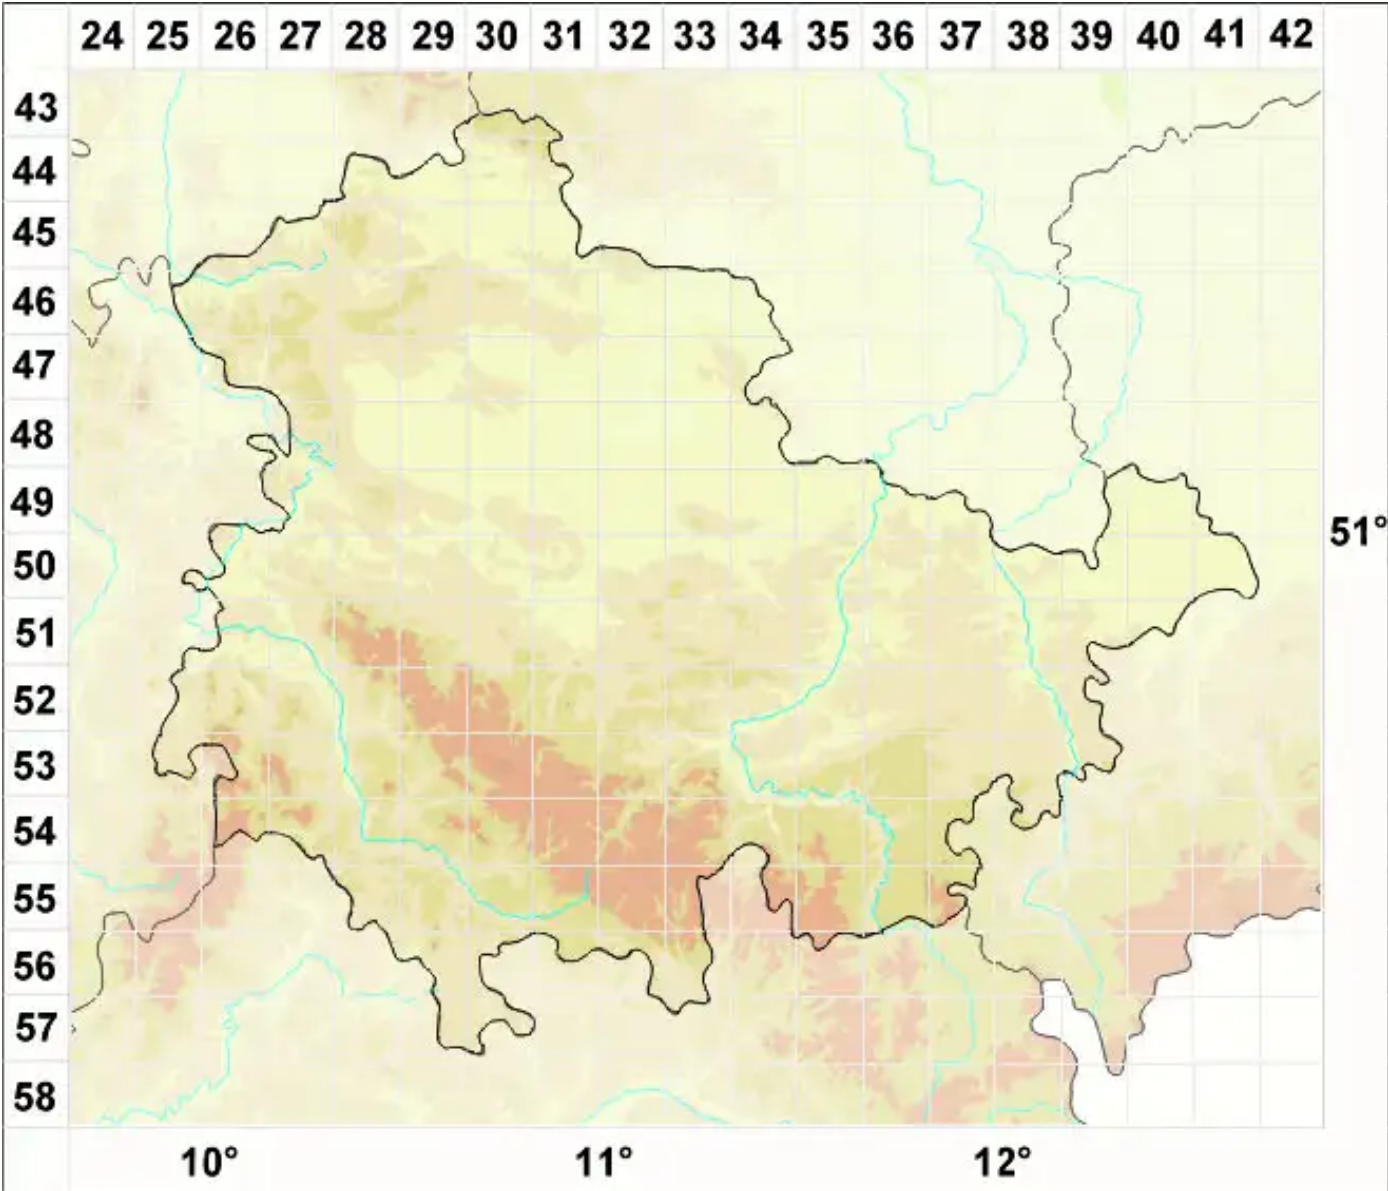

Muellerella vesicularia (Linds.) D. Hawksw.

Legende:

- Symbole:**
 Ausgefülltes Symbol:
 Zeitraum von 1980 bis heute (Aktuelle Angabe)
 Leeres Symbol:
 Zeitraum vor 1980 (Altangabe)
 Quadrat: Herbarbeleg