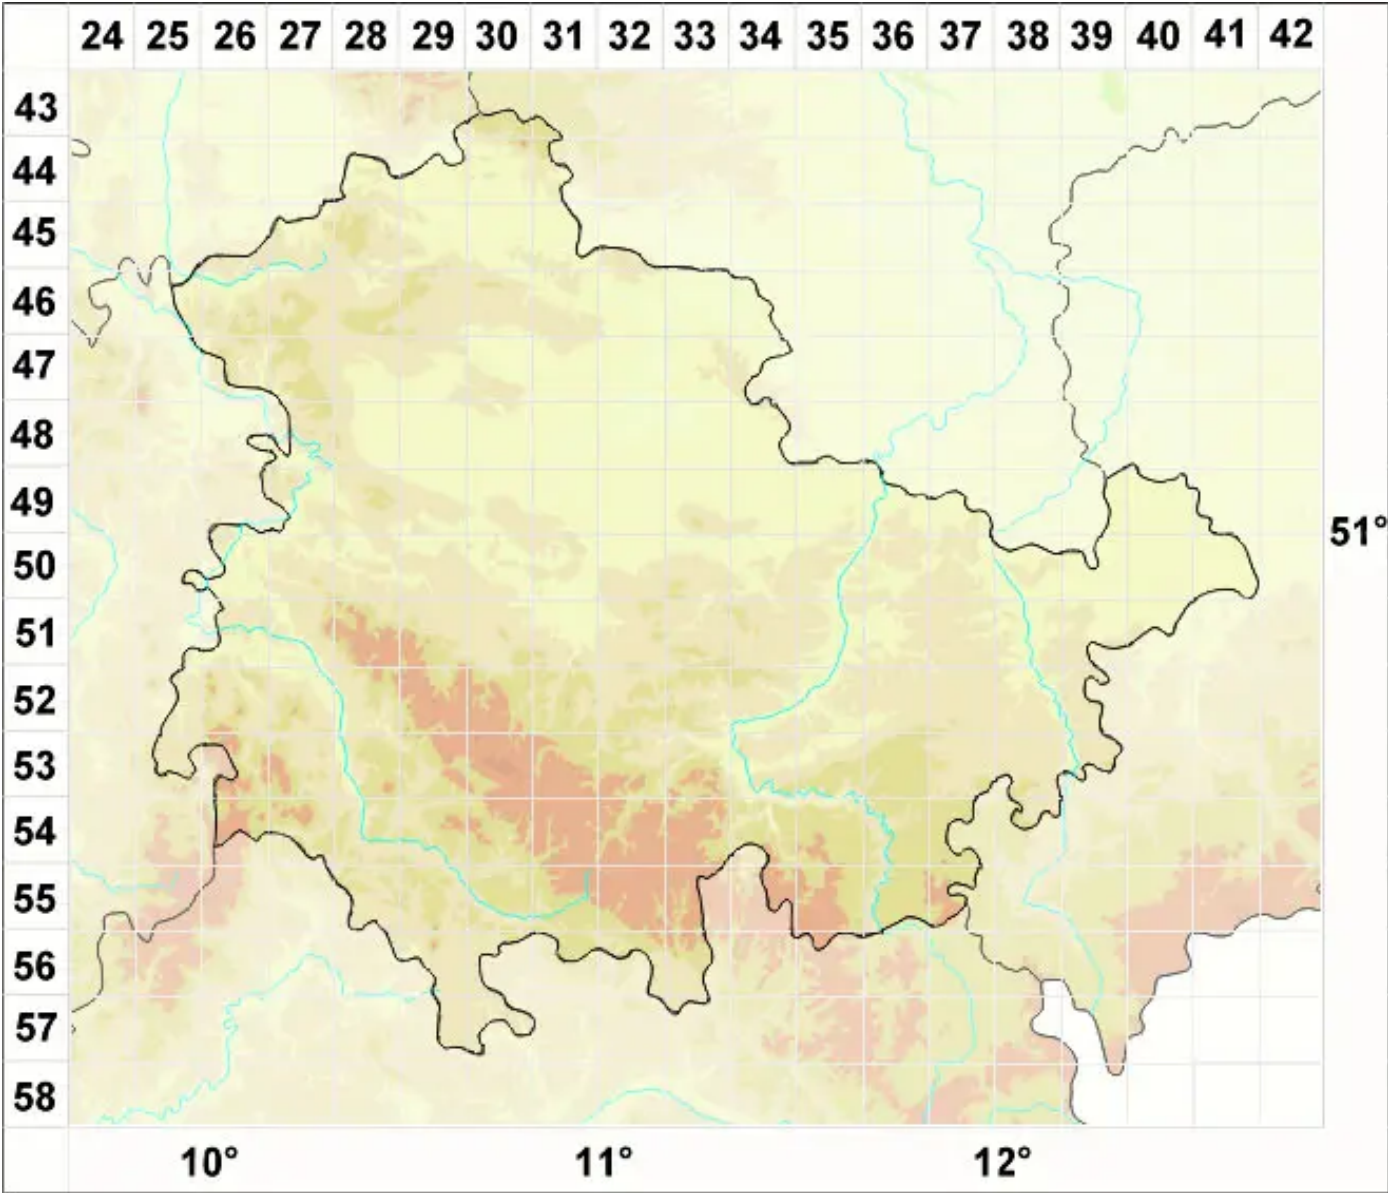

# Muellerella ventosicola (Mudd.) D. Hawksw.

Legende:

- Symbole:**
- Ausgefülltes Symbol:  
Zeitraum von 1980 bis heute (Aktuelle Angabe)
  - Leeres Symbol:  
Zeitraum vor 1980 (Altangabe)
  - Quadrat: Herbarbeleg