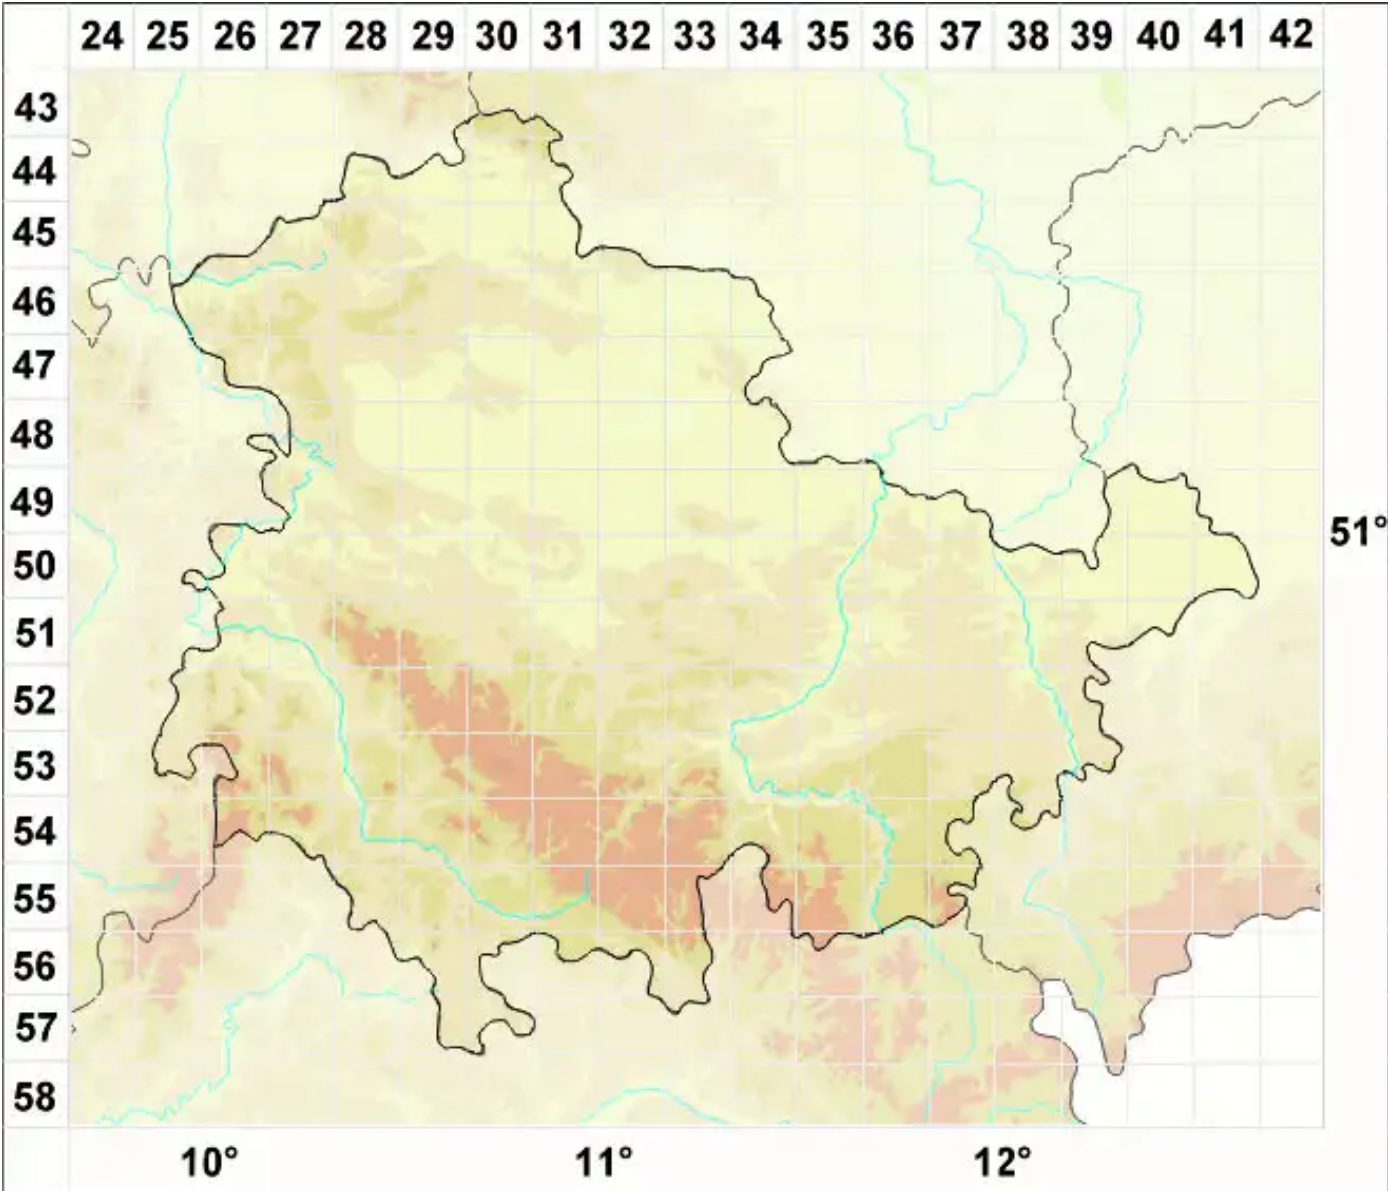

# Muellerella ventosicola (Mudd.) D. Hawksw.

Legende:

- Symbole:**  
Ausgefülltes Symbol:  
Zeitraum von 1980 bis heute (Aktuelle Angabe)  
Leeres Symbol:  
Zeitraum vor 1980 (Altangabe)  
Quadrat: Herbarbeleg