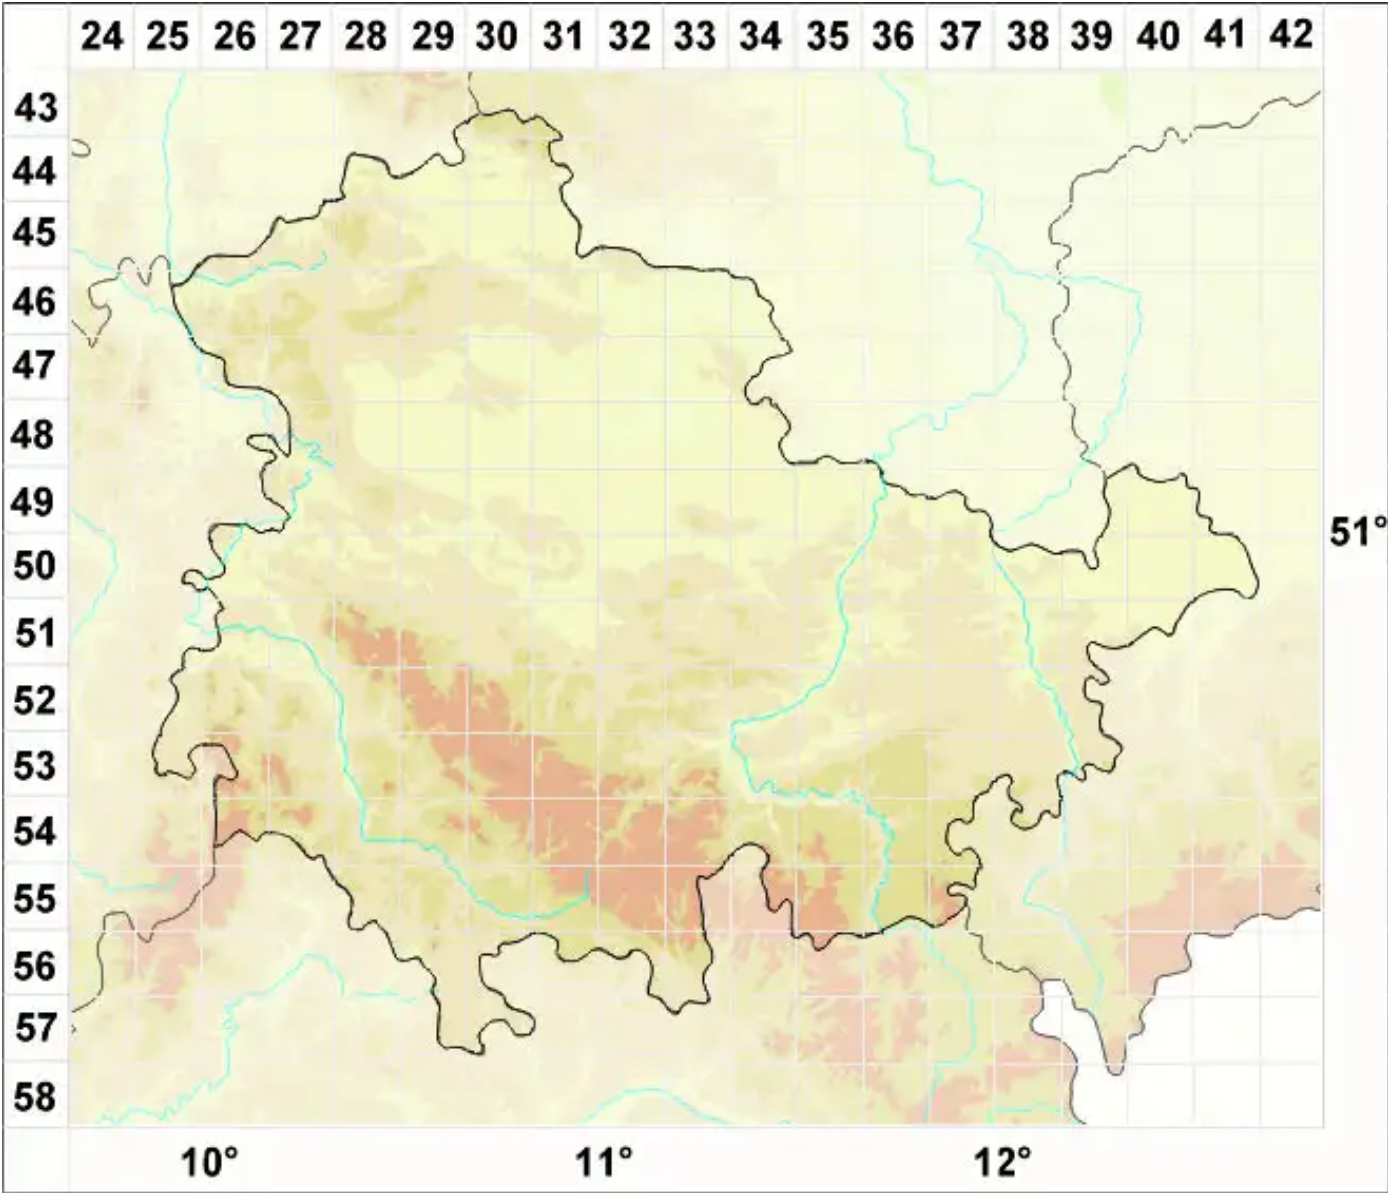

Muellerella pygmaea (Körb.) D. Hawksw.

Legende:

- Symbole:**
Ausgefülltes Symbol:
Zeitraum von 1980 bis heute (Aktuelle Angabe)
Leeres Symbol:
Zeitraum vor 1980 (Altangabe)
Quadrat: Herbarbeleg