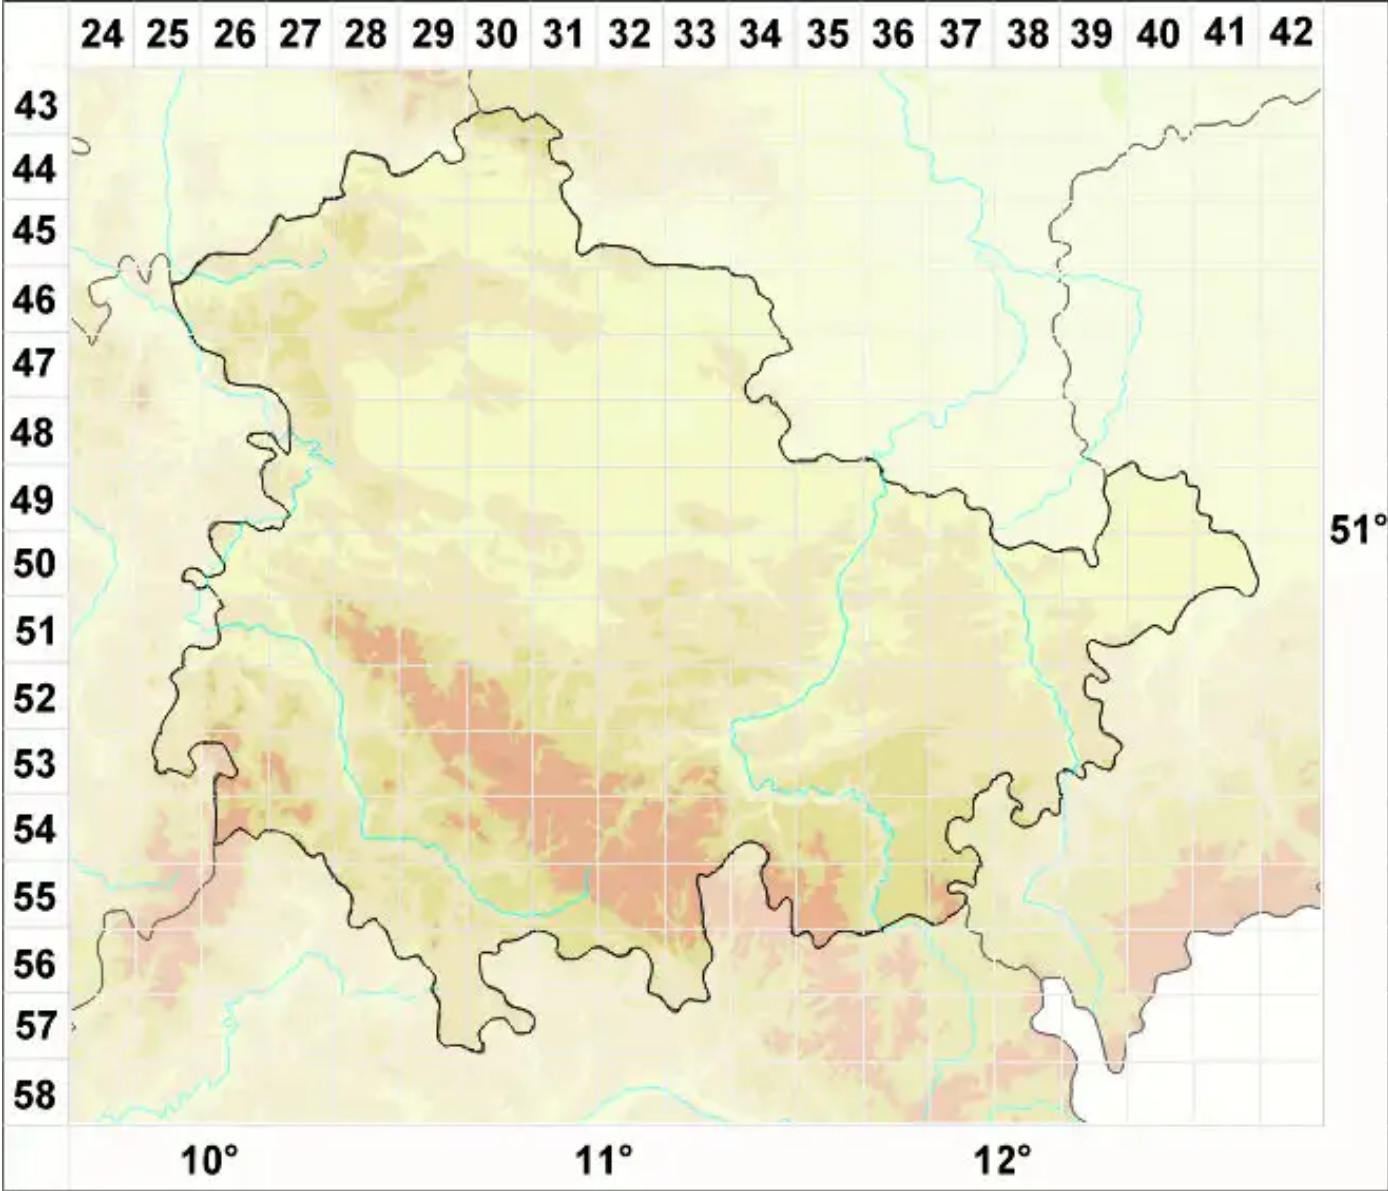

Muellerella lichenicola (Sommerf.) D. Hawksw.

Legende:

- Symbole:**
- Ausgefülltes Symbol:
Zeitraum von 1980 bis heute (Aktuelle Angabe)
 - Leeres Symbol:
Zeitraum vor 1980 (Altangabe)
 - Quadrat: Herbarbeleg