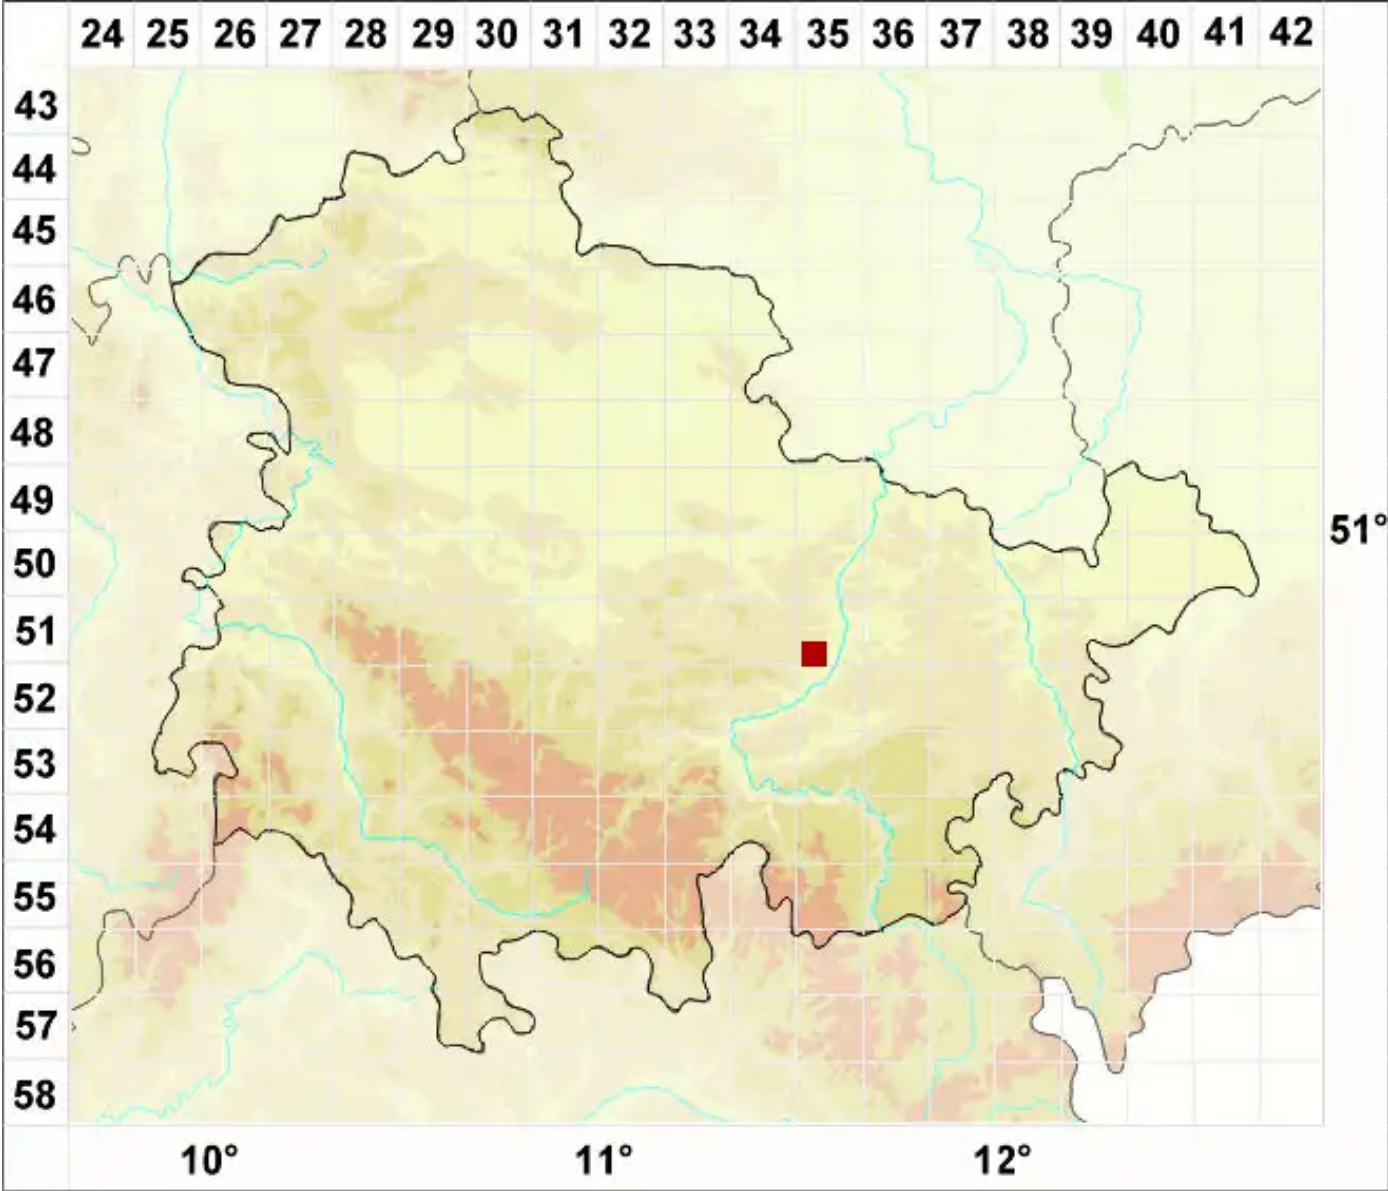

Muellerella lichenicola (Sommerf.) D. Hawksw.

Legende:

- Symbole:**
Ausgefülltes Symbol:
Zeitraum von 1980 bis heute (Aktuelle Angabe)
Leeres Symbol:
Zeitraum vor 1980 (Altangabe)
Quadrat: Herbarbeleg