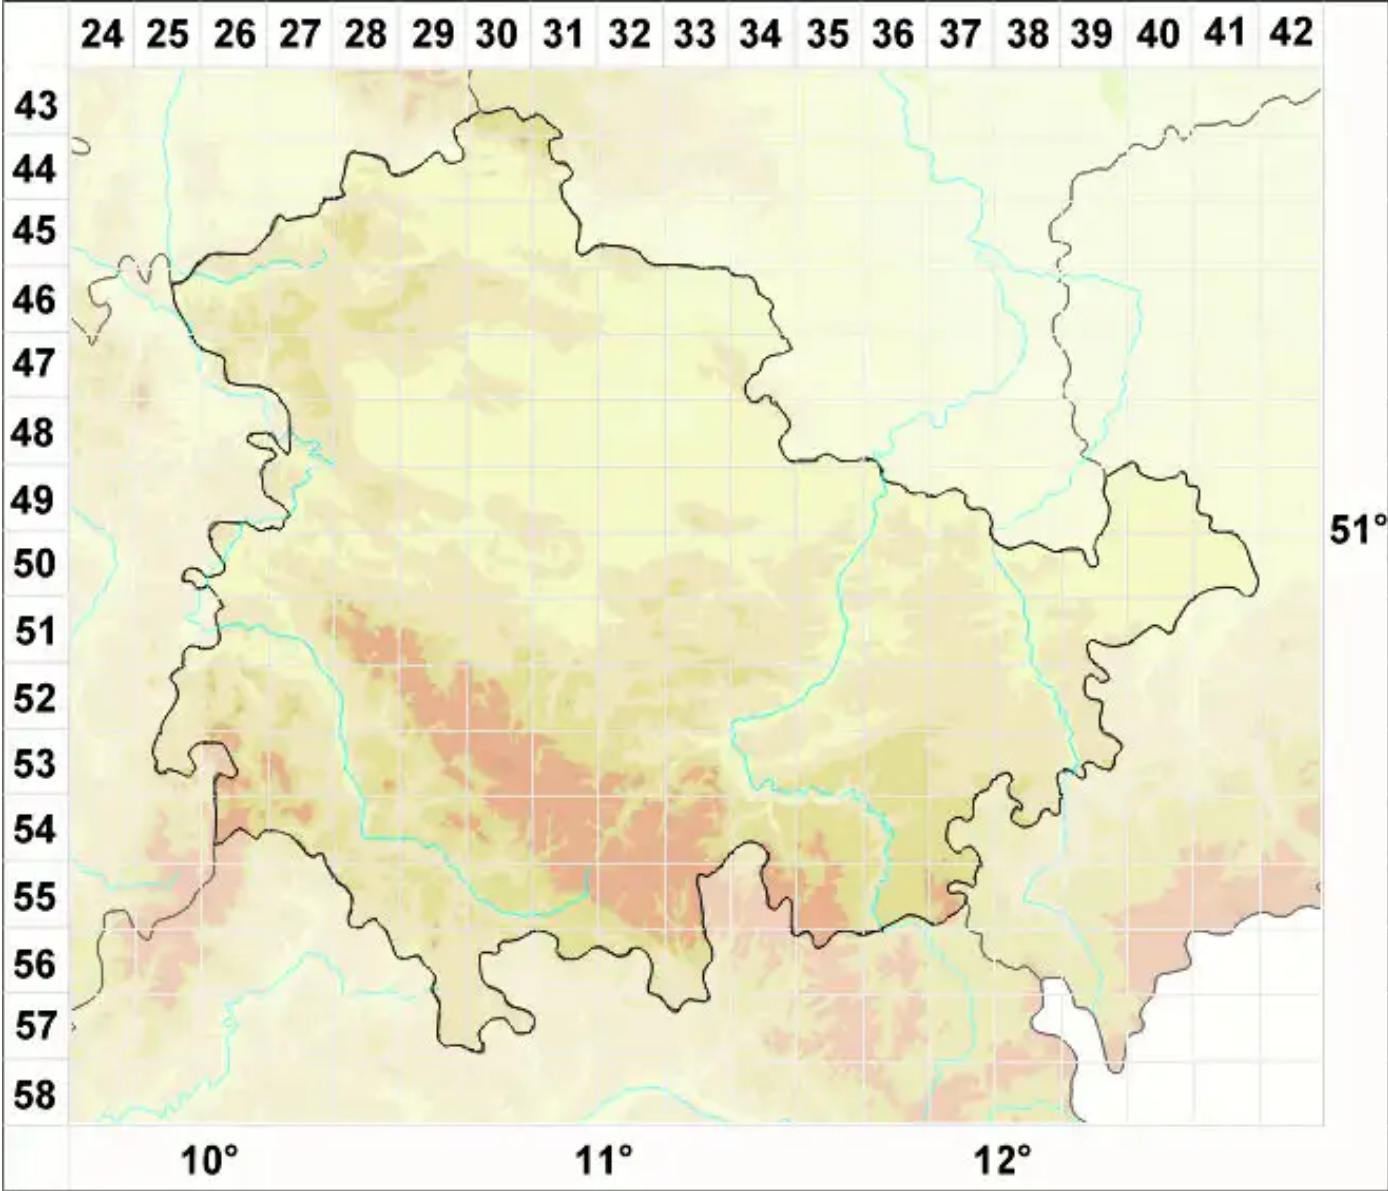

Muellerella lichenicola (Sommerf.) D. Hawksw.

Legende:

- Symbole:**
- Ausgefülltes Symbol:
Zeitraum von 1980 bis heute (Aktuelle Angabe)
- Leeres Symbol:
Zeitraum vor 1980 (Altangabe)
- Quadrat: Herbarbeleg