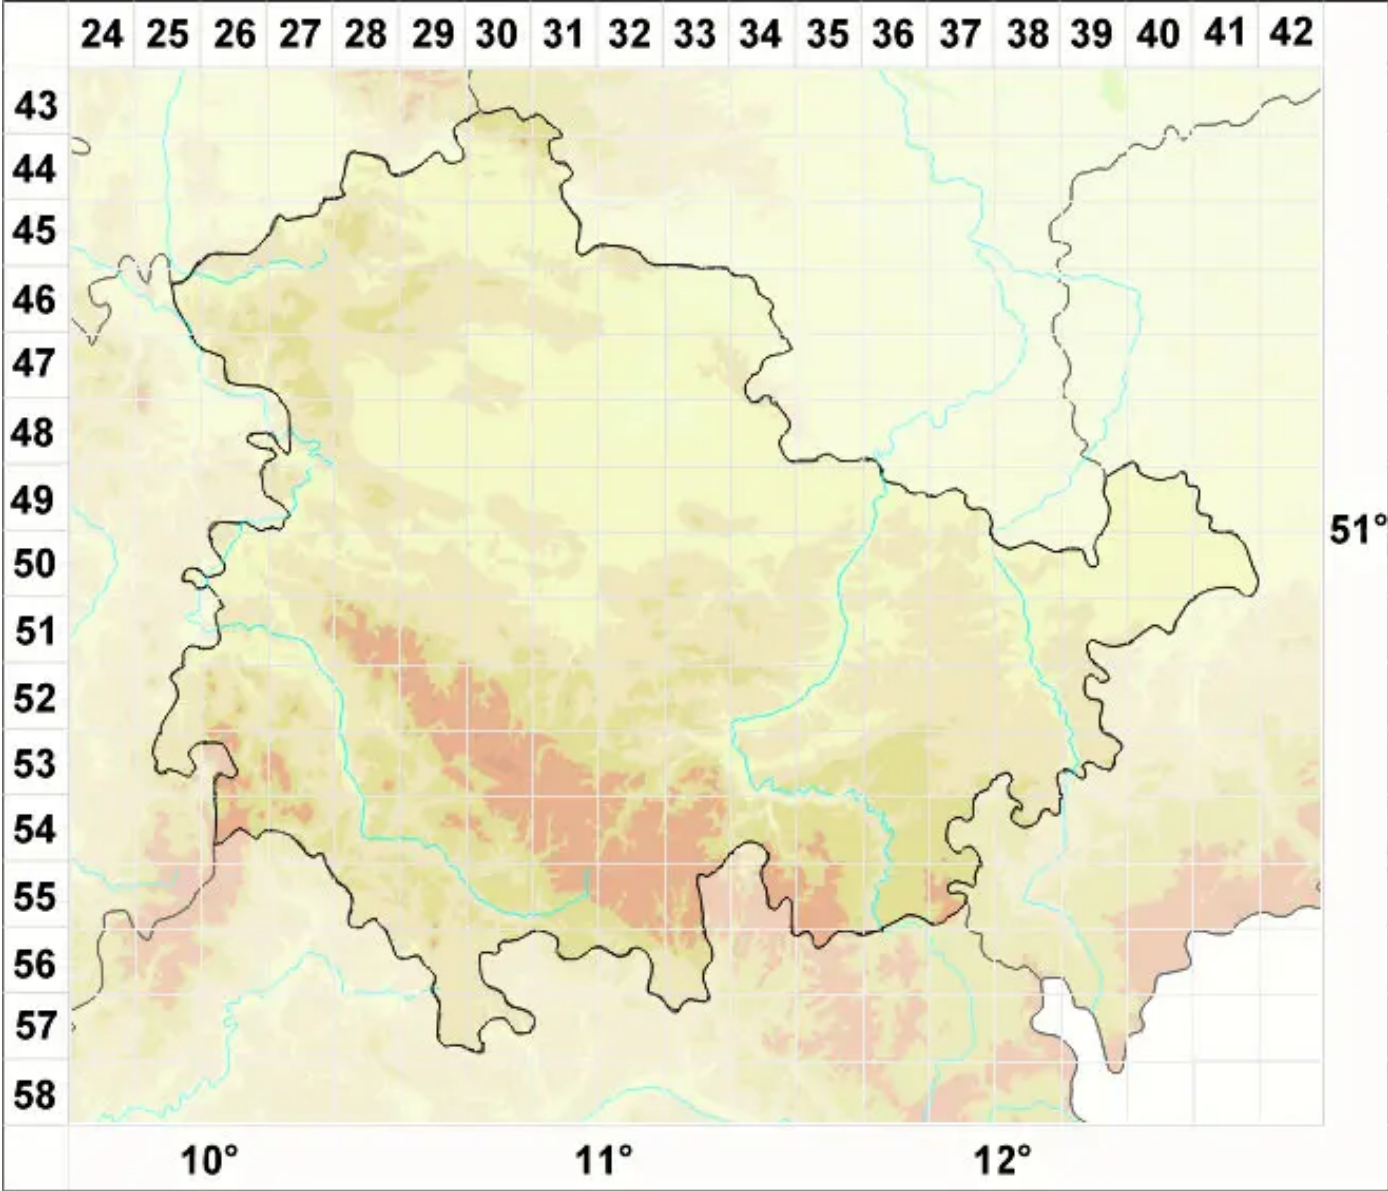

Muellerella erratica (A. Massal.) Hafellner & V. John

Legende:

- Symbole:**
- Ausgefülltes Symbol:
Zeitraum von 1980 bis heute (Aktuelle Angabe)
 - Leeres Symbol:
Zeitraum vor 1980 (Altangabe)
 - Quadrat: Herbarbeleg