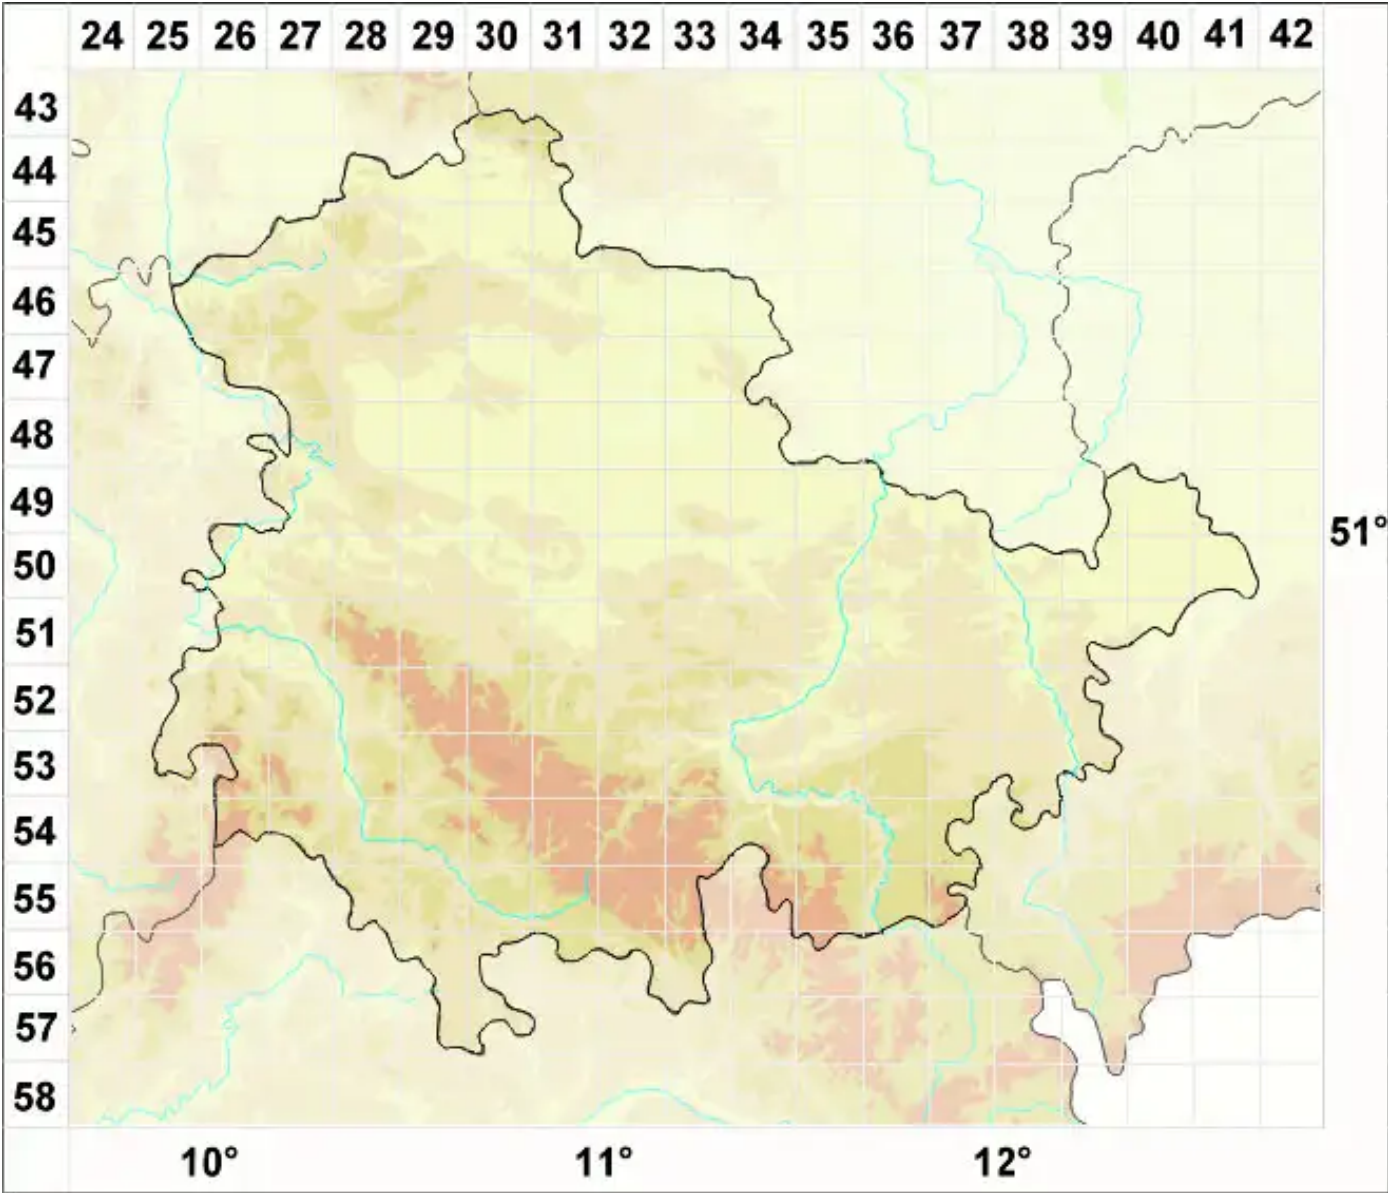

# Muellerella erratica (A. Massal.) Hafellner & V. John

Legende:

- Symbole:**
- Ausgefülltes Symbol:  
Zeitraum von 1980 bis heute (Aktuelle Angabe)
  - Leeres Symbol:  
Zeitraum vor 1980 (Altangabe)
  - Quadrat: Herbarbeleg