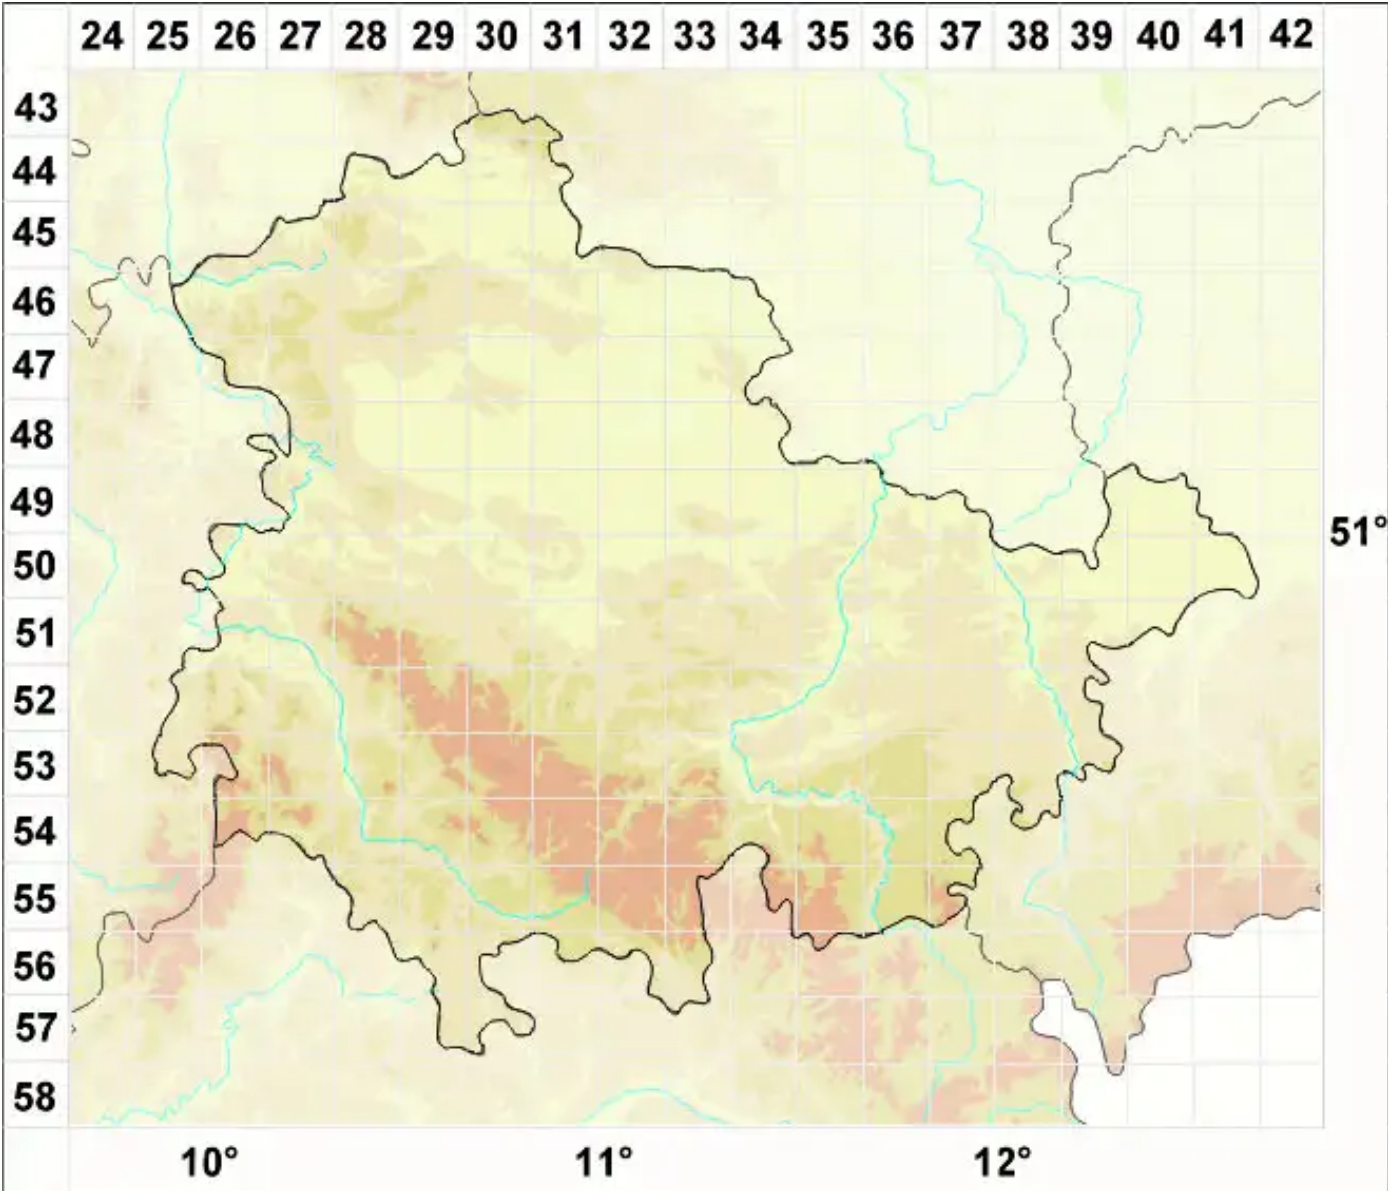

Muellerella atricola (Linds.) Sacc. & D. Sacc.

Legende:

- Symbole:**
Ausgefülltes Symbol:
Zeitraum von 1980 bis heute (Aktuelle Angabe)
Leeres Symbol:
Zeitraum vor 1980 (Altangabe)
Quadrat: Herbarbeleg