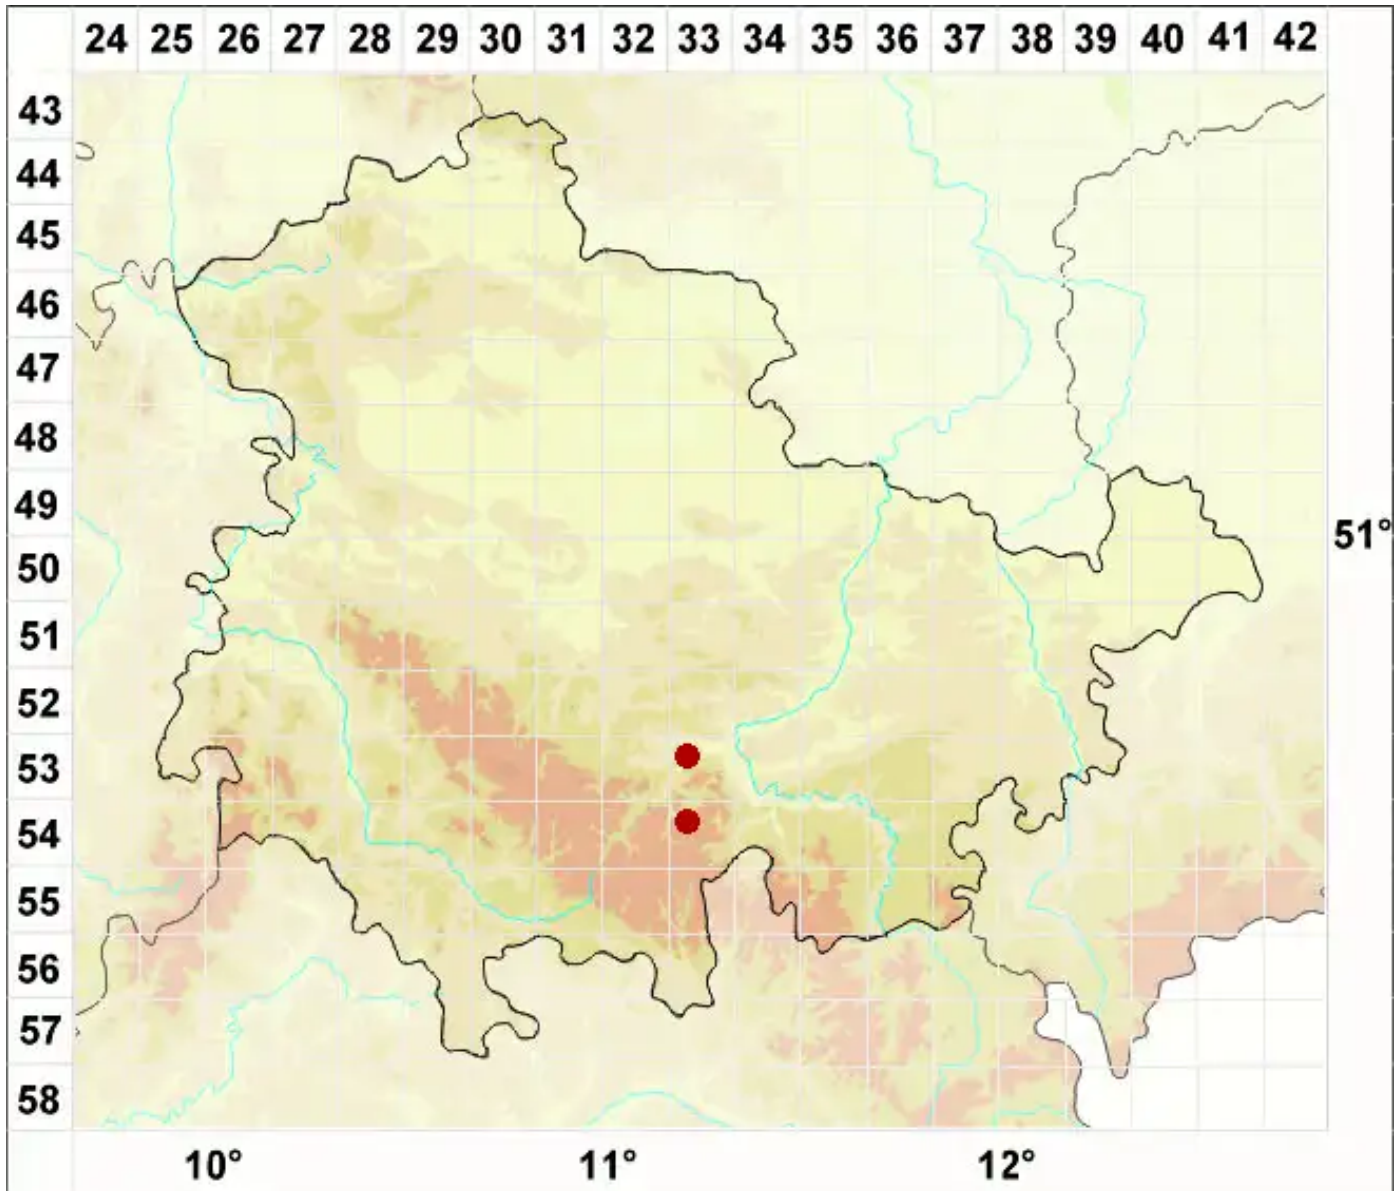

Rimularia intercedens (H. Magn.) Coppins

Mittlere Ritzenflechte

Legende:

Symbole:

Ausgefülltes Symbol:
Zeitraum von 1980 bis heute (Aktuelle Angabe)

Leeres Symbol:
Zeitraum vor 1980 (Altangabe)

Quadrat: Herbarbeleg