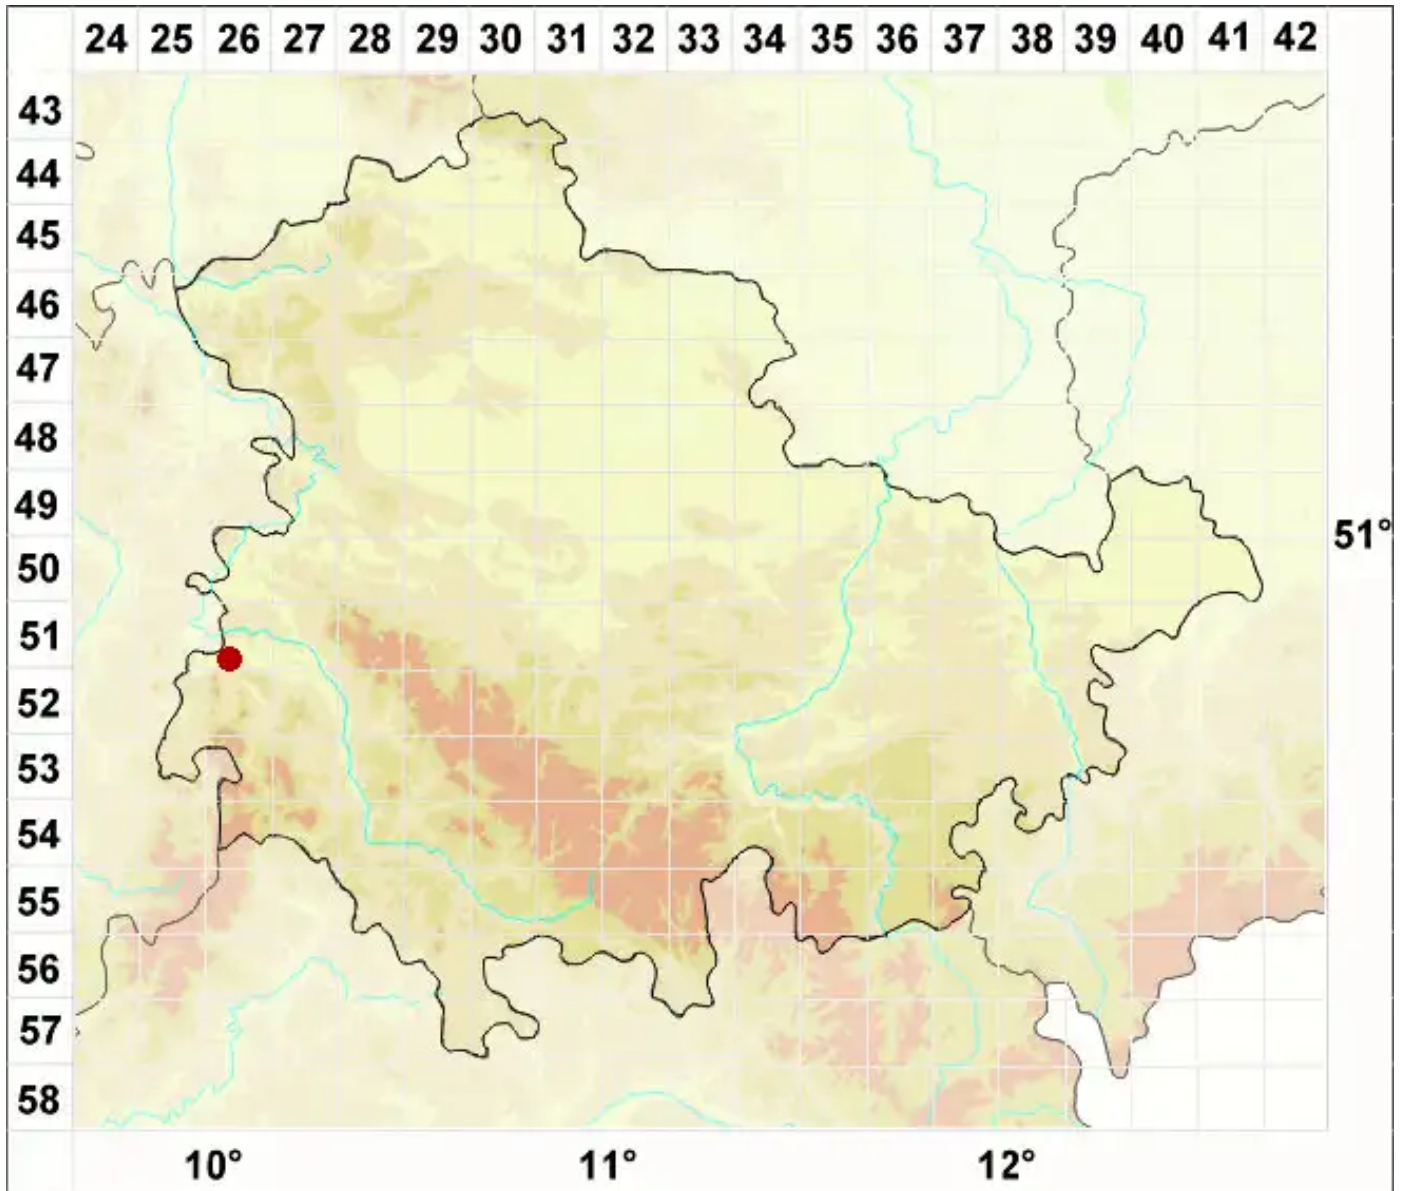

Moelleropsis nebulosa (Hoffm.) Coppins & P. M. Jørg

Erd-Tuchflechte

Legende:

- Symbole:**
Ausgefülltes Symbol:
Zeitraum von 1980 bis heute (Aktuelle Angabe)
Leeres Symbol:
Zeitraum vor 1980 (Altangabe)
Quadrat: Herbarbeleg