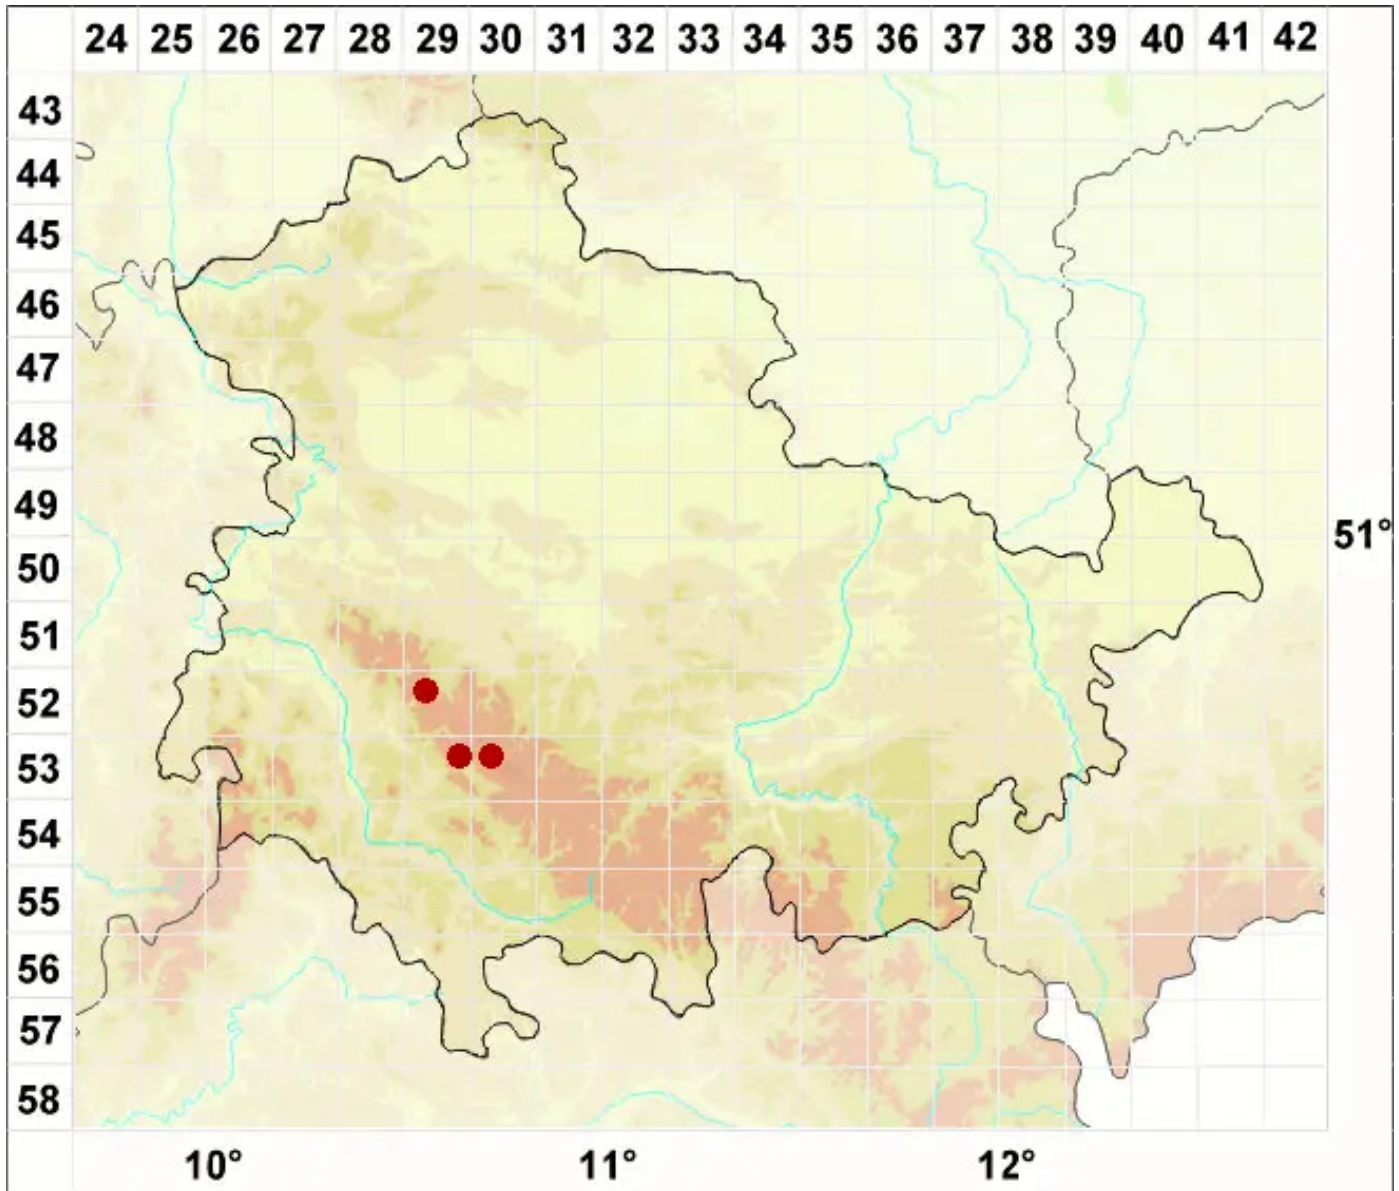

# Miriquidica griseoatra (Flot.) Hertel & Rambold

Schwärzliche Erzgebirgsflechte

Legende:

**Symbole:**

Ausgefülltes Symbol:  
Zeitraum von 1980 bis heute (Aktuelle Angabe)

Leeres Symbol:  
Zeitraum vor 1980 (Altangabe)

Quadrat: Herbarbeleg