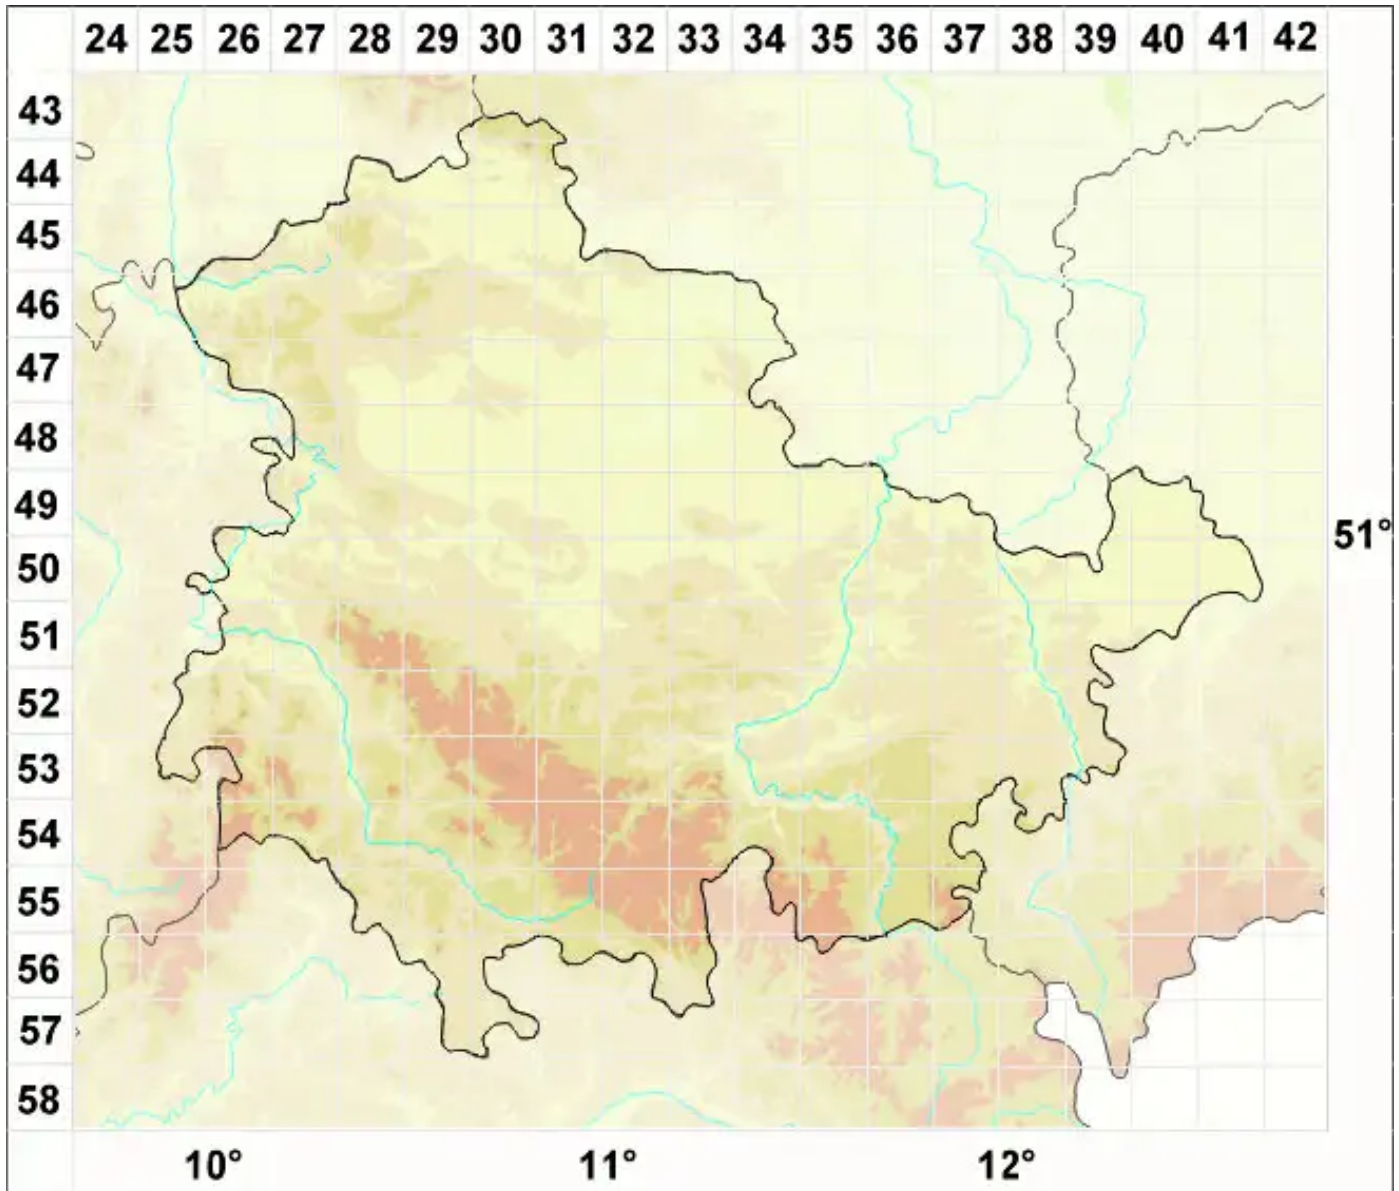

Miriquidica complanata (Körb.) Hertel & Rambold

Flache Erzgebirgsflechte

Legende:

Symbole:
Ausgefülltes Symbol:
Zeitraum von 1980 bis heute (Aktuelle Angabe)
Leeres Symbol:
Zeitraum vor 1980 (Altangabe)
Quadrat: Herbarbeleg