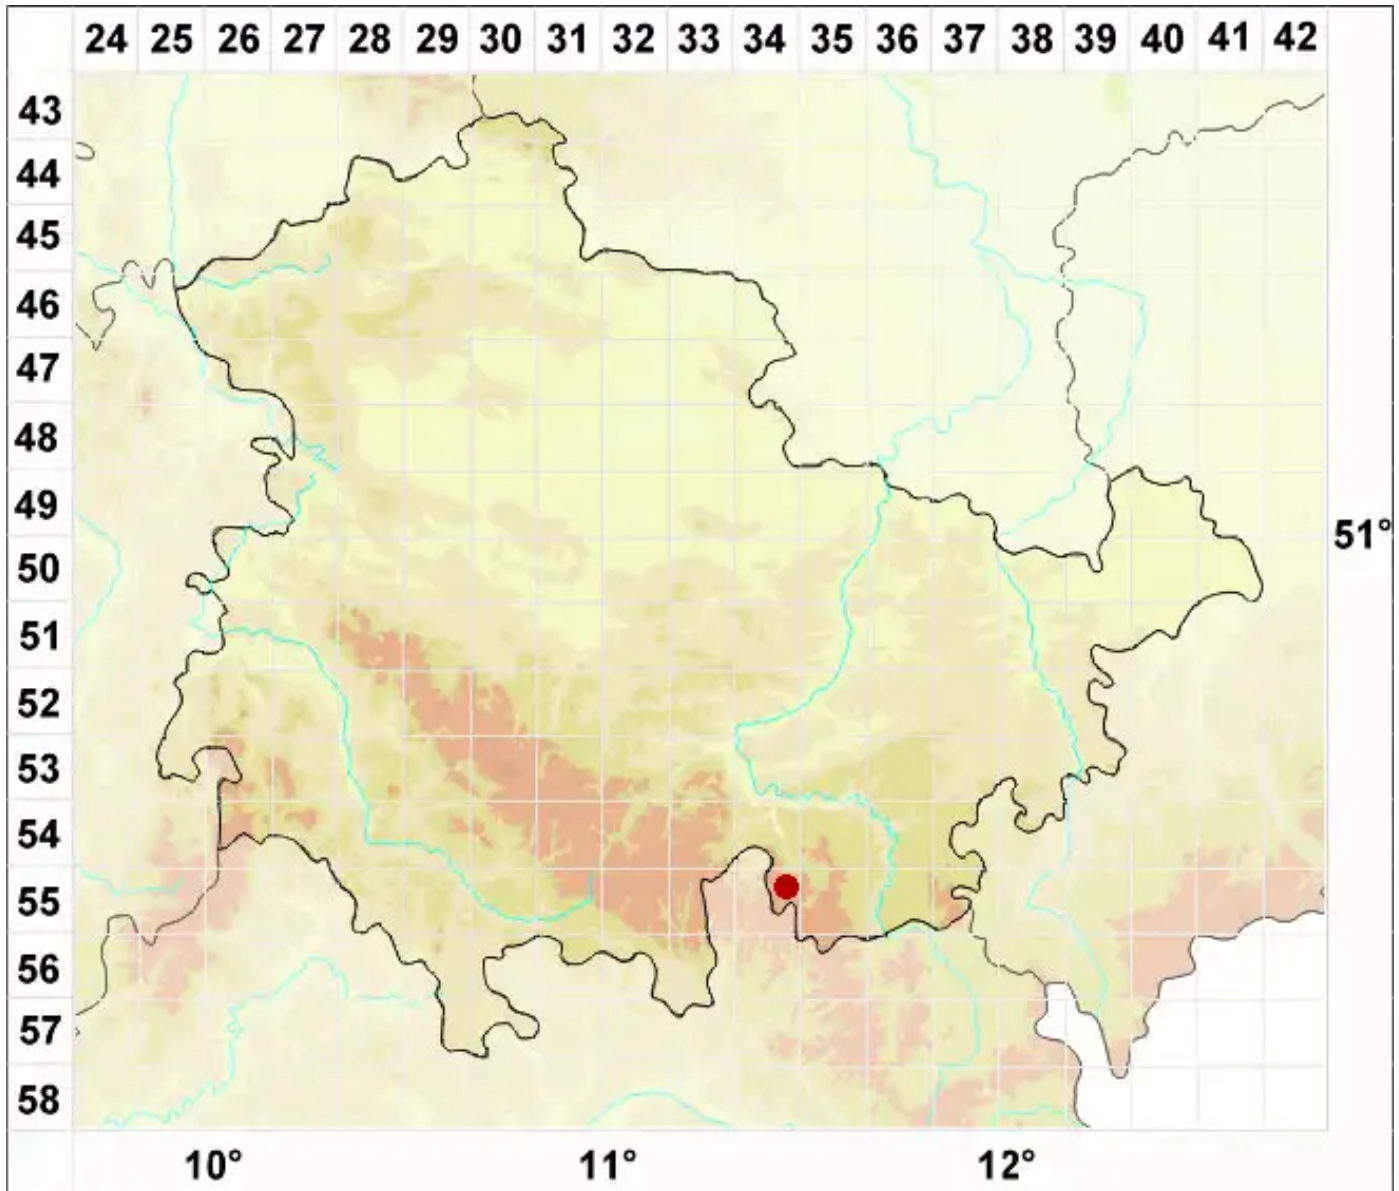

# Miriquidica atrofulva (Sommerf.) A. J. Schwab & Rambold

Galmei-Erzgebirgsflechte

Legende:

**Symbole:**

Ausgefülltes Symbol:  
Zeitraum von 1980 bis heute (Aktuelle Angabe)

Leeres Symbol:  
Zeitraum vor 1980 (Altangabe)

Quadrat: Herbarbeleg