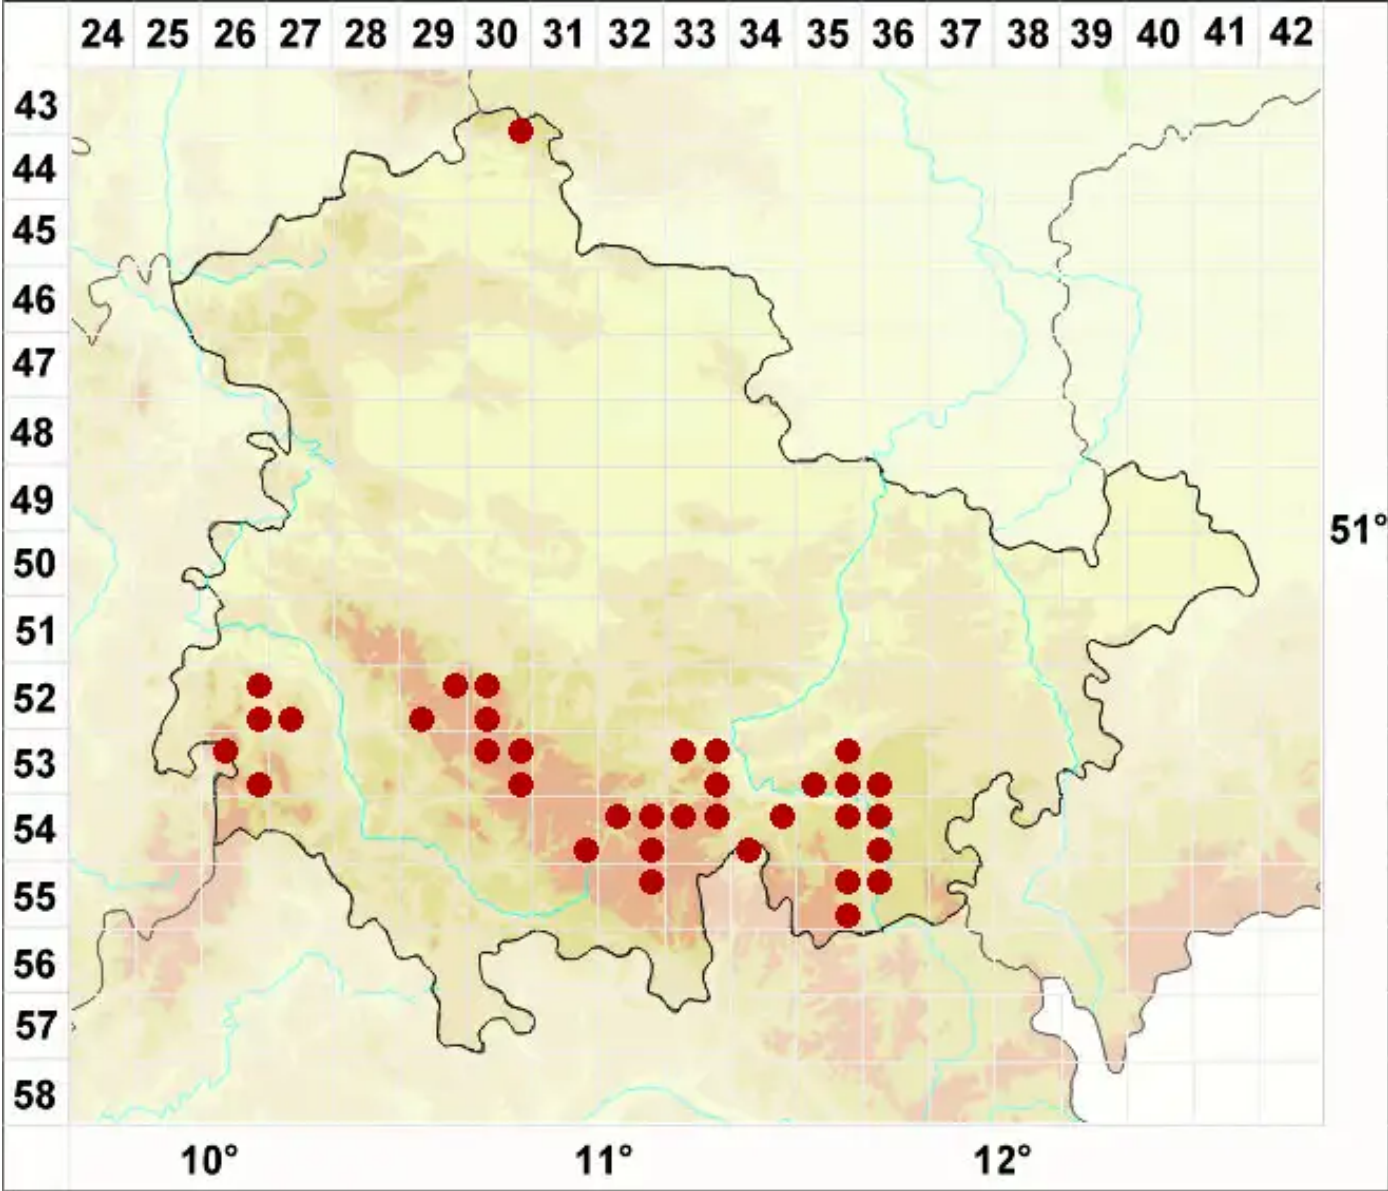

# Microcalicium arenarium (Hampe ex A. Massal.) Tibell

Legende:

- Symbole:**  
 Ausgefülltes Symbol:  
 Zeitraum von 1980 bis heute (Aktuelle Angabe)  
 Leeres Symbol:  
 Zeitraum vor 1980 (Altangabe)  
 Quadrat: Herbarbeleg