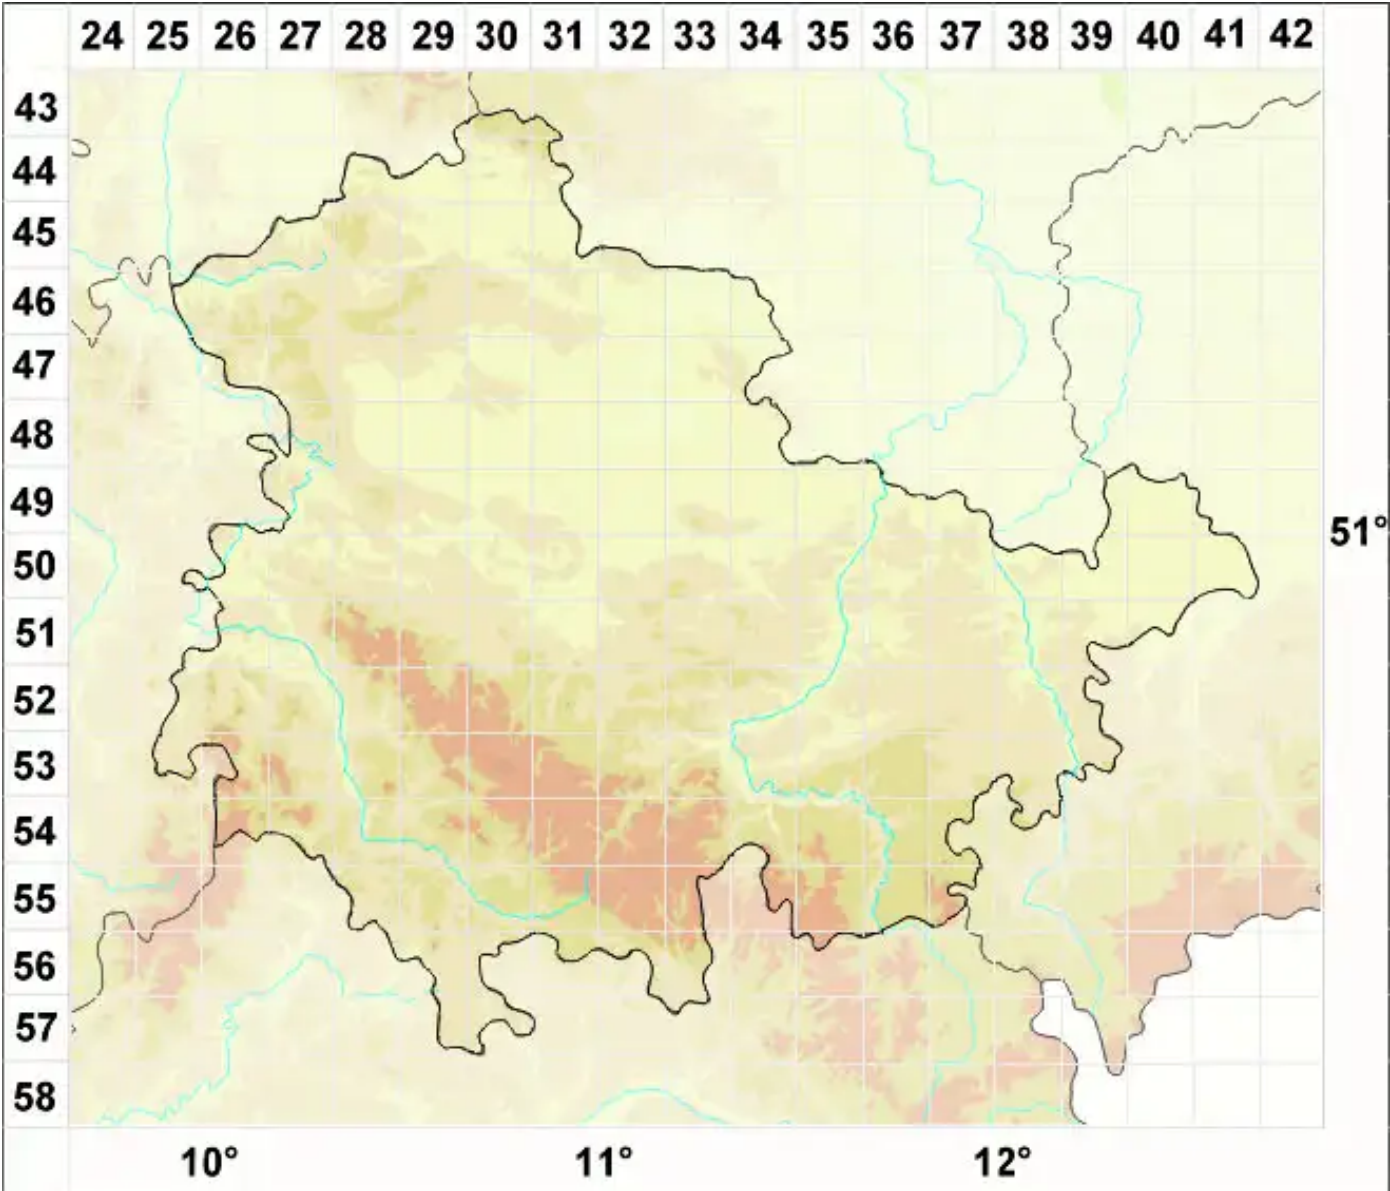

Micarea vulpinaris (Nyl.) Muhr

Fuchs-Krümelflechte

Legende:

- Symbole:**
- Ausgefülltes Symbol:
Zeitraum von 1980 bis heute (Aktuelle Angabe)
 - Leeres Symbol:
Zeitraum vor 1980 (Altangabe)
 - Quadrat: Herbarbeleg