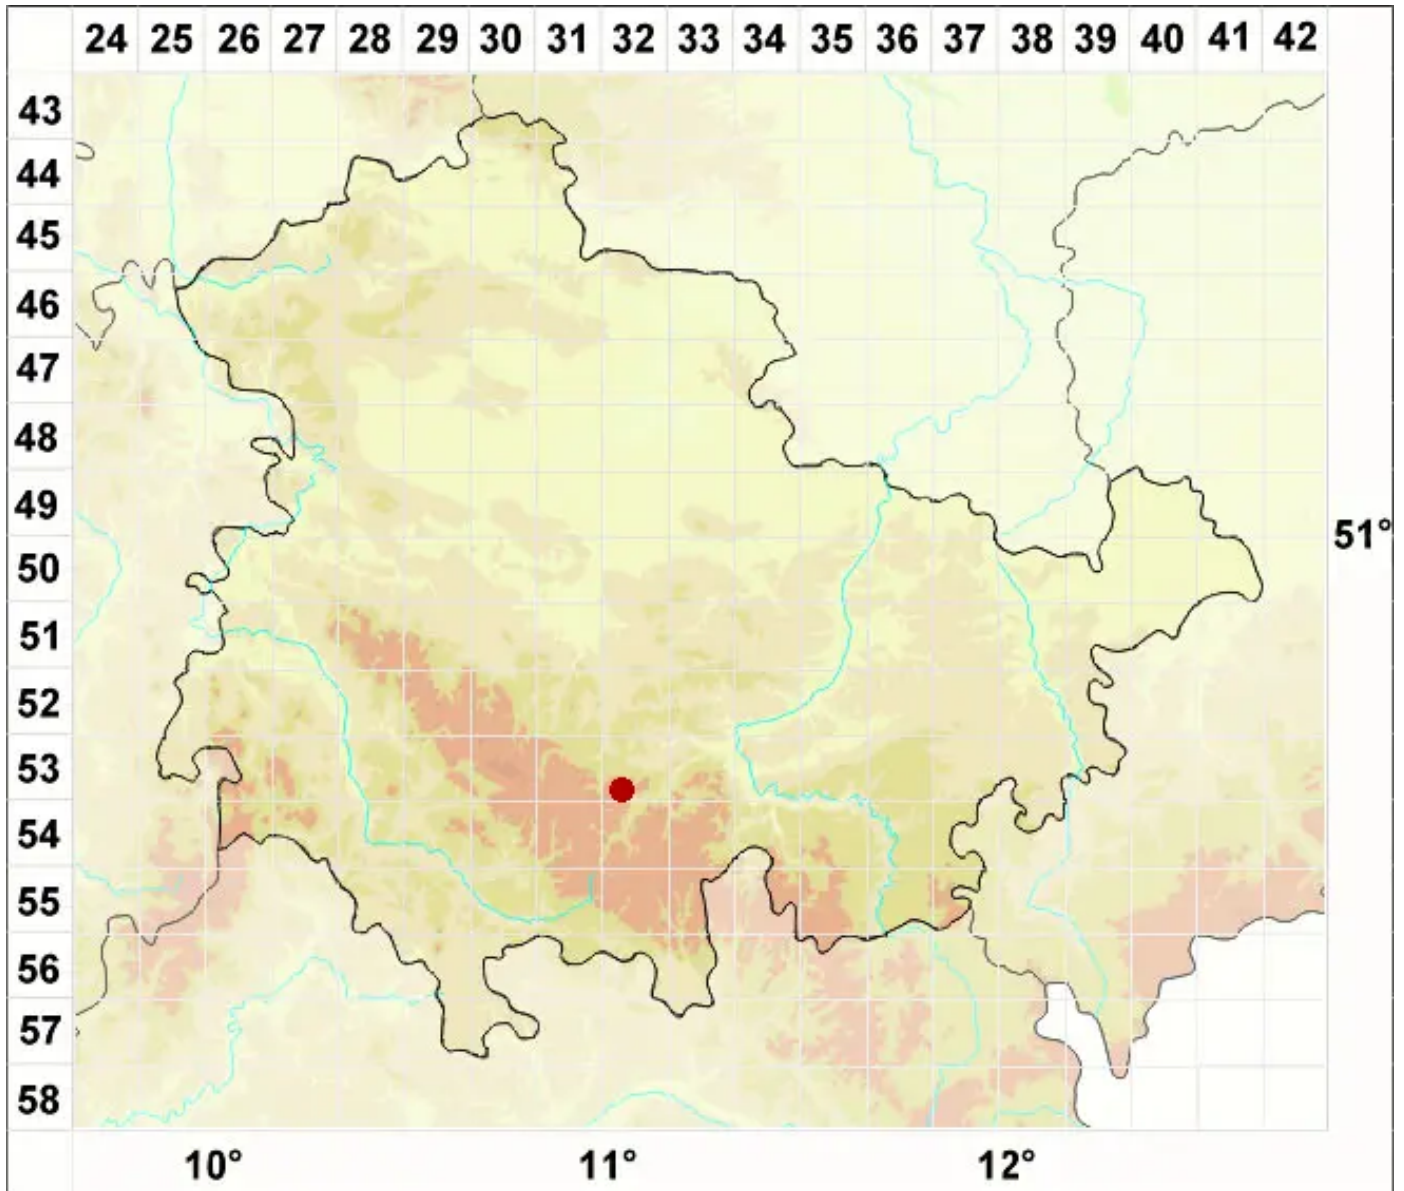

Micarea viridileprosa Coppins & van den Boom

Grünmehlige Krümflechte

Legende:

- Symbole:**
Ausgefülltes Symbol:
Zeitraum von 1980 bis heute (Aktuelle Angabe)
Leeres Symbol:
Zeitraum vor 1980 (Altangabe)
Quadrat: Herbarbeleg