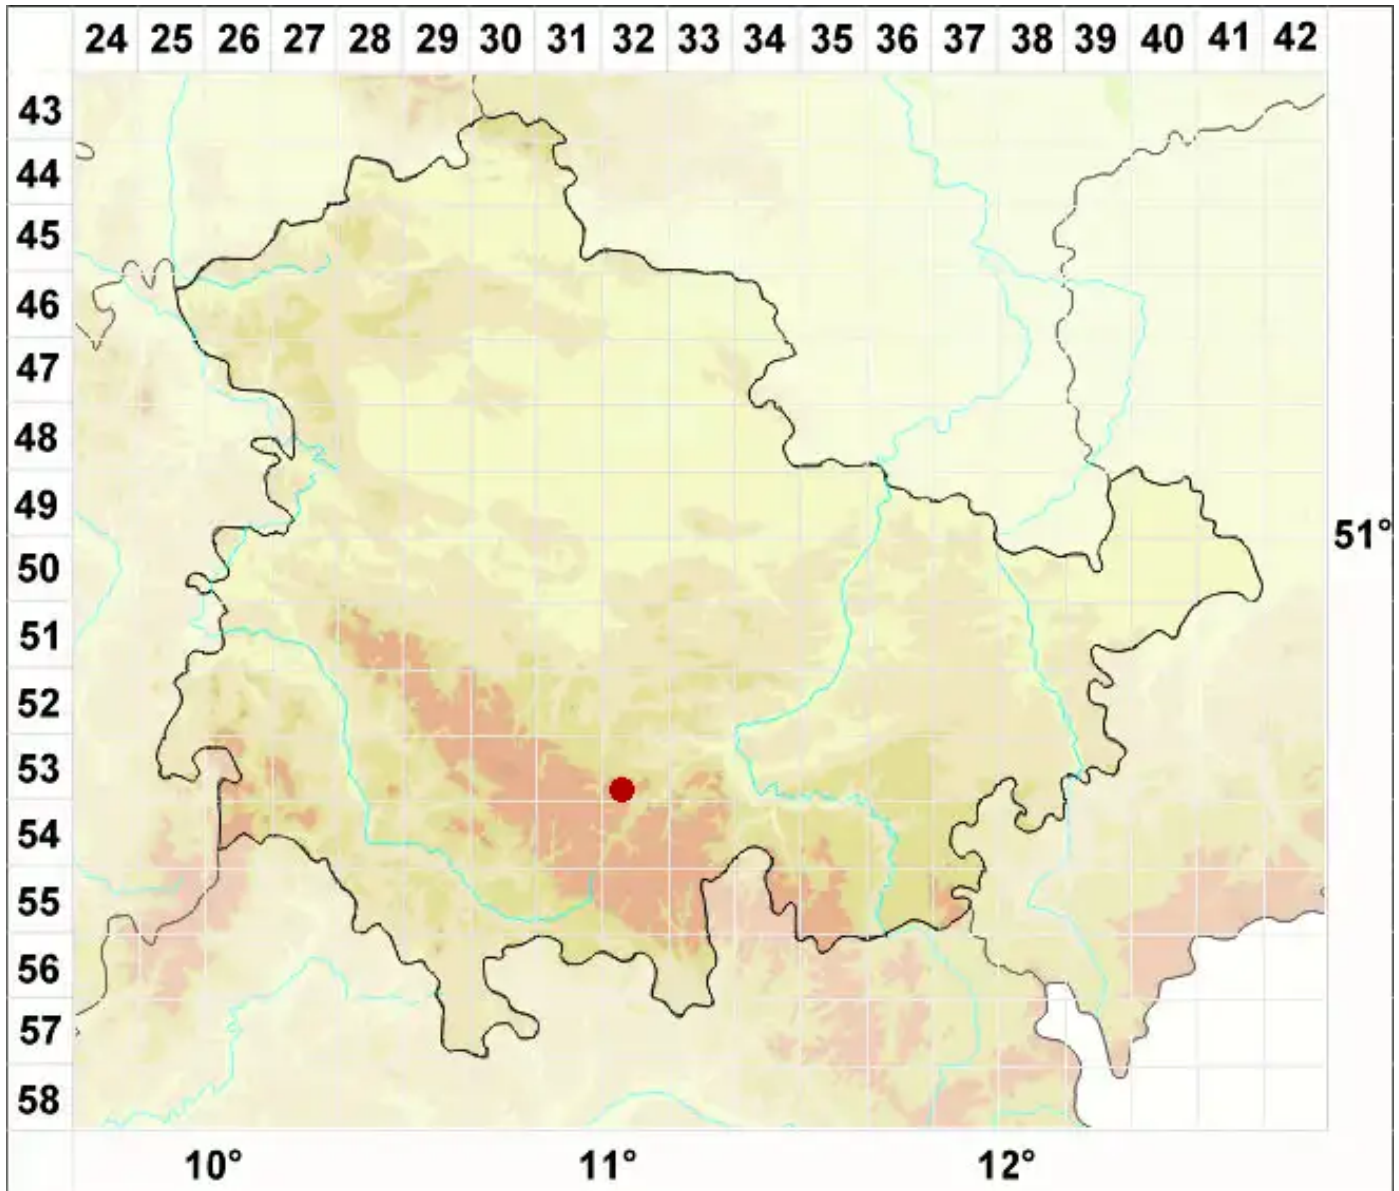

Micarea viridileprosa Coppins & van den Boom

Grünmehlige Krümflechte

Legende:

Symbole:

Ausgefülltes Symbol:
Zeitraum von 1980 bis heute (Aktuelle Angabe)

Leeres Symbol:
Zeitraum vor 1980 (Altangabe)

Quadrat: Herbarbeleg