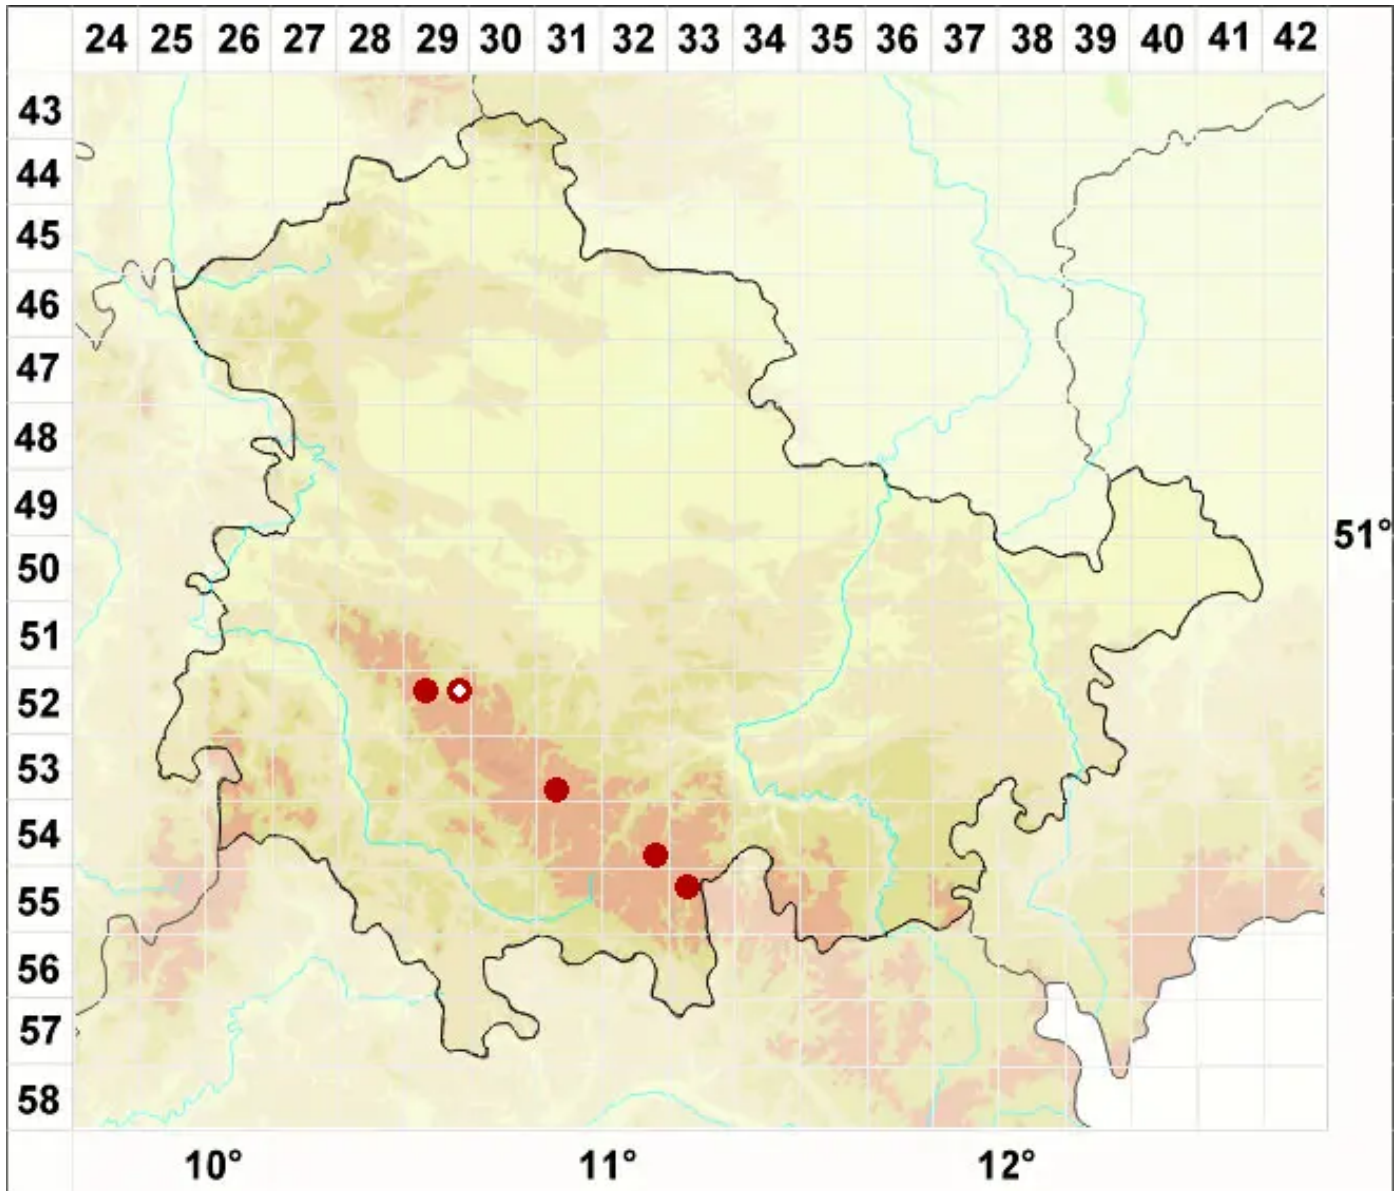

Micarea tuberculata (Sommerf.) R. A. Anderson

Höckerige Krümelflechte

Legende:

Symbole:

Ausgefülltes Symbol:
Zeitraum von 1980 bis heute (Aktuelle Angabe)

Leeres Symbol:
Zeitraum vor 1980 (Altangabe)

Quadrat: Herbarbeleg