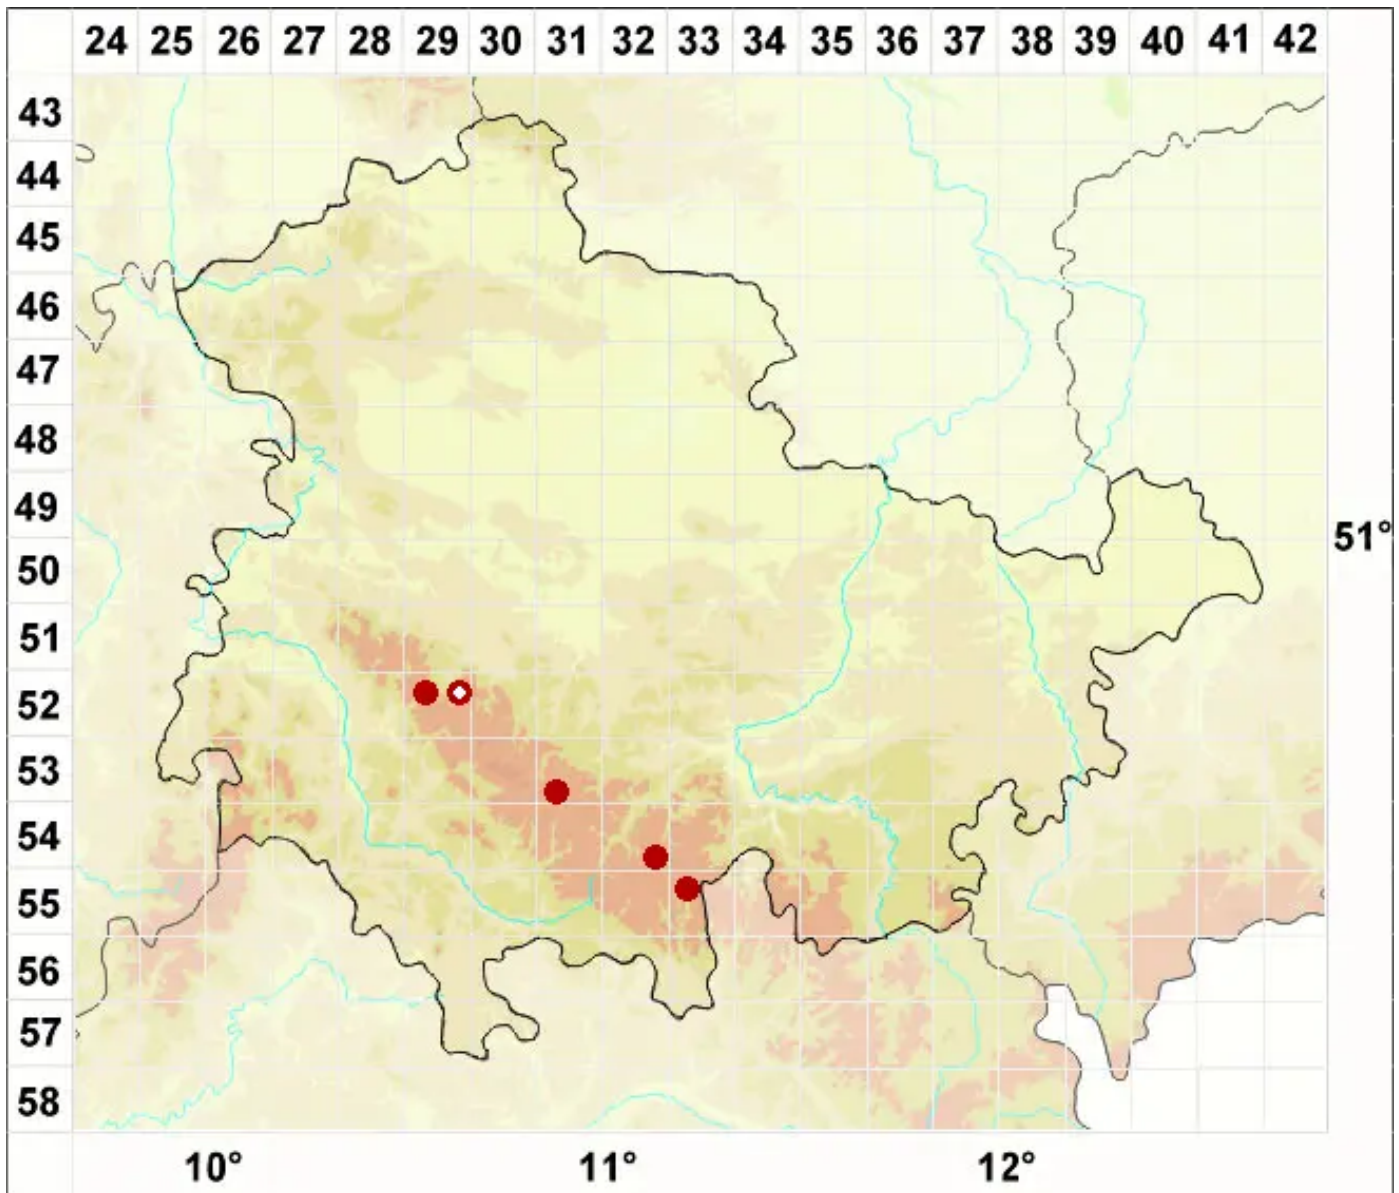

# Micarea tuberculata (Sommerf.) R. A. Anderson

Höckerige Krümflechte

Legende:

**Symbole:**

Ausgefülltes Symbol:  
Zeitraum von 1980 bis heute (Aktuelle Angabe)

Leeres Symbol:  
Zeitraum vor 1980 (Altangabe)

Quadrat: Herbarbeleg